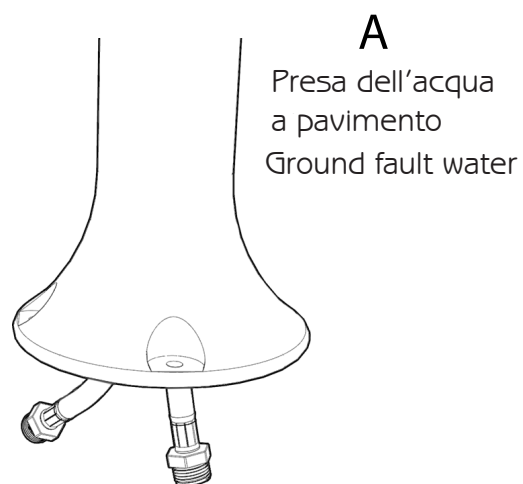

FUNNY YIN - TopLine

DOCCIA TRADIZIONALE / TRADITIONAL SHOWER

MISURE / DIMENSIONS

COD. T125 - TL

COD. T325 - TL

COD. T145 - TL

COD. T345 - TL

DESCRIZIONE