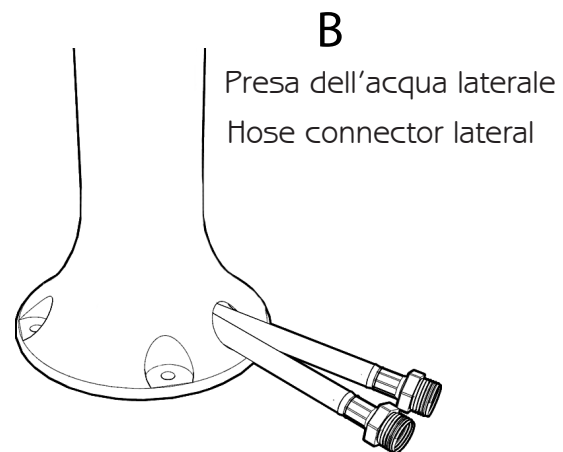

FUNNY YIN - TopLine

DOCCIA TRADIZIONALE / TRADITIONAL SHOWER

MISURE / DIMENSIONS

COD. T125 - TL

COD. T325 - TL

COD. T145 - TL

COD. T345 - TL

DESCRIZIONE