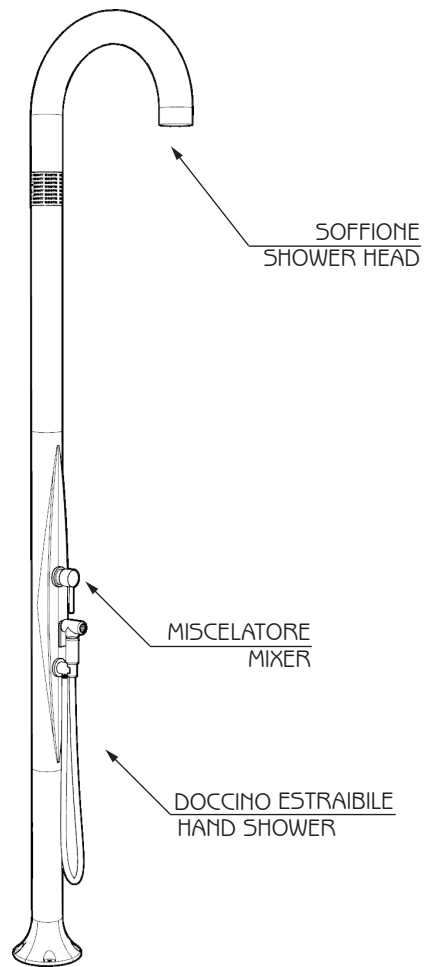

FUNNY YIN - TopLine

DOCCIA TRADIZIONALE / TRADITIONAL SHOWER

MISURE / DIMENSIONS

COD. T125 - TL

COD. T325 - TL

COD. T145 - TL

COD. T345 - TL

DESCRIZIONE

Struttura realizzata in polietilene HD nei colori a catalogo

Garanzia di 2 anni su difetti di produzione

Resi franco fabbrica

DESCRIPTION

Structure made of HD polyethylene available in the colours in the catalogue