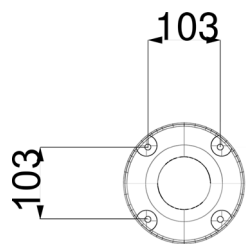

FUNNY YIN - TopLine

DOCCIA TRADIZIONALE / TRADITIONAL SHOWER

MISURE / DIMENSIONS

COD. T125 - TL

COD. T325 - TL

COD. T145 - TL

COD. T345 - TL

DESCRIZIONE