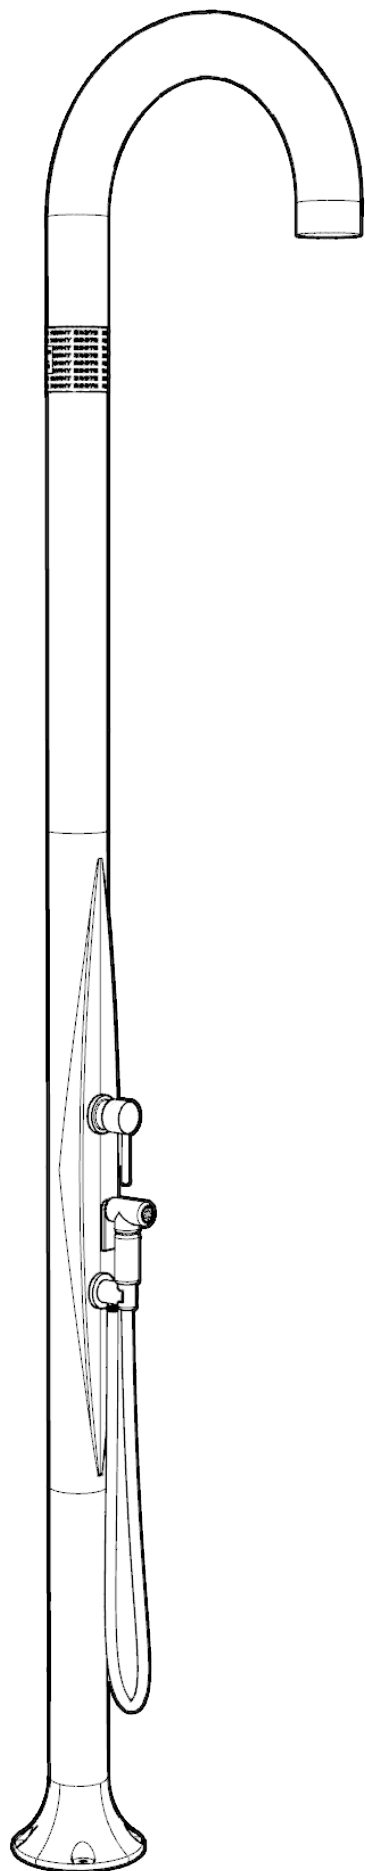

FUNNY YIN - TopLine

DOCCIA TRADIZIONALE / TRADITIONAL SHOWER

MISURE / DIMENSIONS

COD. T125 - TL

COD. T325 - TL

COD. T145 - TL

COD. T345 - TL

DESCRIZIONE

Struttura realizzata in polietilene HD nei colori a catalogo

Garanzia di 2 anni su difetti di produzione

Resi franco fabbrica

DESCRIPTION

Structure made of HD polyethylene available in the colours in the catalogue