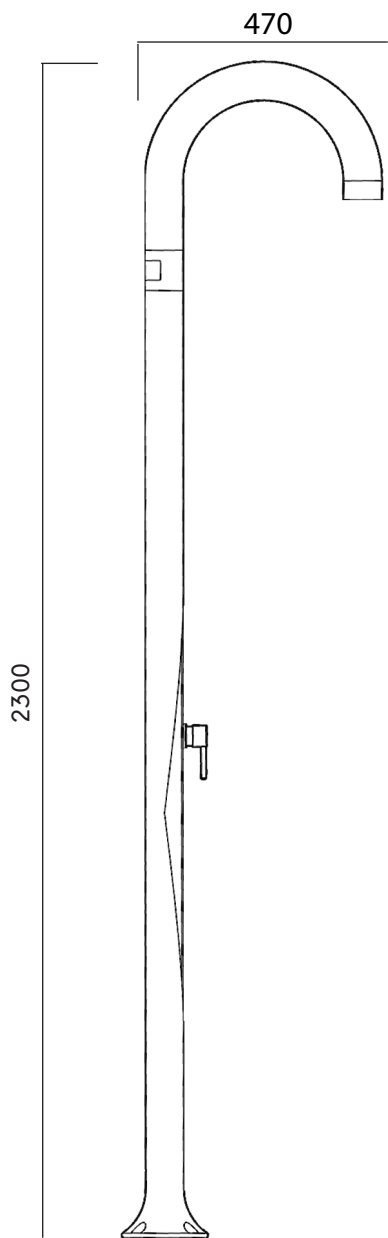

FUNNY YIN - TopLine

DOCCIA TRADIZIONALE / TRADITIONAL SHOWER

MISURE / DIMENSIONS

COD. T125 - TL

COD. T325 - TL

COD. T145 - TL

COD. T345 - TL

DESCRIZIONE

Struttura realizzata in polietilene HD nei colori a catalogo

Garanzia di 2 anni su difetti di produzione

Resi franco fabbrica

DESCRIPTION

Structure made of HD polyethylene available in the colours in the catalogue