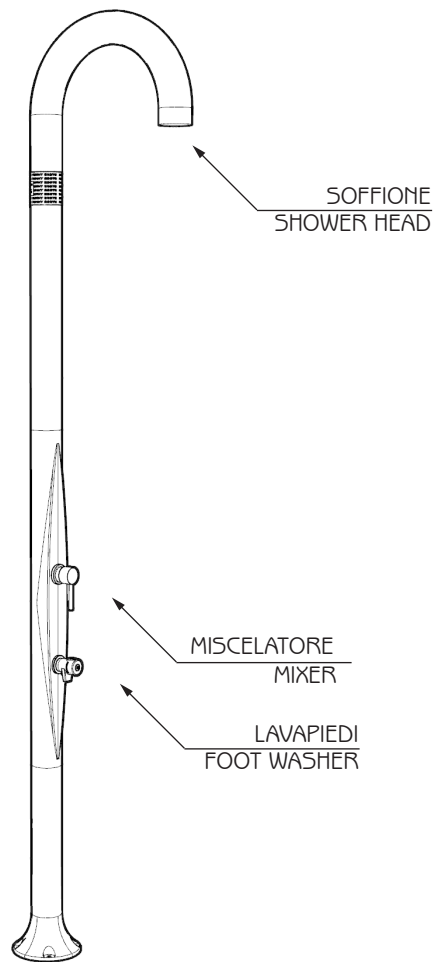

FUNNY YIN - TopLine

DOCCIA TRADIZIONALE / TRADITIONAL SHOWER

MISURE / DIMENSIONS

COD. T125 - TL

COD. T325 - TL

COD. T145 - TL

COD. T345 - TL

DESCRIZIONE

Struttura realizzata in polietilene HD nei colori a catalogo

Garanzia di 2 anni su difetti di produzione

Resi franco fabbrica

DESCRIPTION

Structure made of HD polyethylene available in the colours in the catalogue