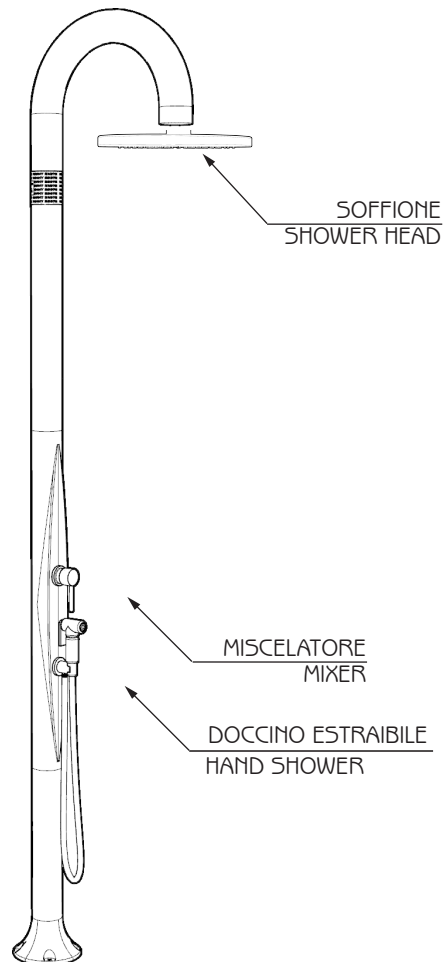

FUNNY YIN - TopLine

DOCCIA TRADIZIONALE / TRADITIONAL SHOWER

MISURE / DIMENSIONS

COD. T125 - TL

COD. T325 - TL

COD. T145 - TL

COD. T345 - TL

DESCRIZIONE

Struttura realizzata in polietilene HD nei colori a catalogo

Garanzia di 2 anni su difetti di produzione

Resi franco fabbrica

DESCRIPTION

Structure made of HD polyethylene available in the colours in the catalogue