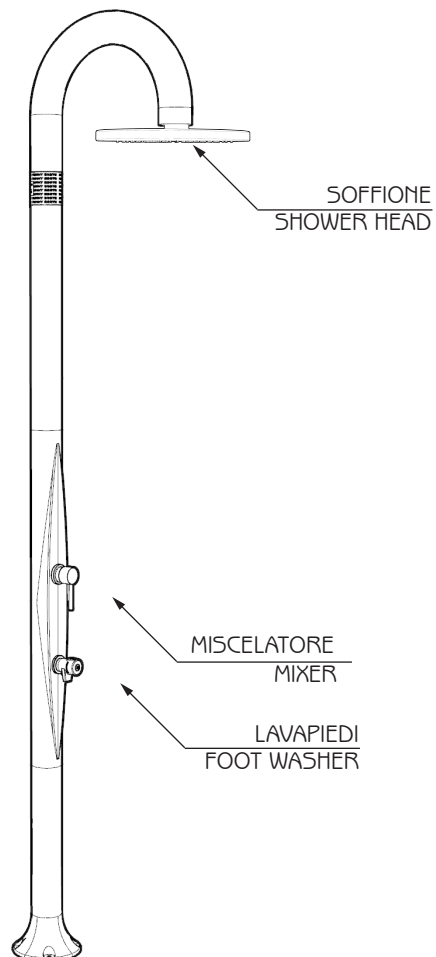

FUNNY YIN - TopLine

DOCCIA TRADIZIONALE / TRADITIONAL SHOWER

MISURE / DIMENSIONS

COD. T125 - TL

COD. T325 - TL

COD. T145 - TL

COD. T345 - TL

DESCRIZIONE

Struttura realizzata in polietilene HD nei colori a catalogo

Garanzia di 2 anni su difetti di produzione

Resi franco fabbrica

DESCRIPTION

Structure made of HD polyethylene available in the colours in the catalogue