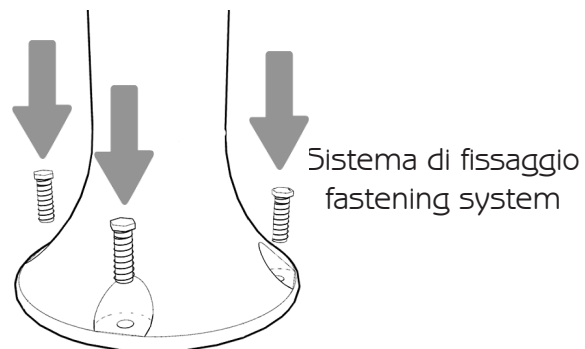

FUNNY YIN - TopLine

DOCCIA TRADIZIONALE / TRADITIONAL SHOWER

MISURE / DIMENSIONS

COD. T125 - TL

COD. T325 - TL

COD. T145 - TL

COD. T345 - TL

DESCRIZIONE

Struttura realizzata in polietilene HD nei colori a catalogo

Garanzia di 2 anni su difetti di produzione

Resi franco fabbrica

DESCRIPTION

Structure made of HD polyethylene available in the colours in the catalogue