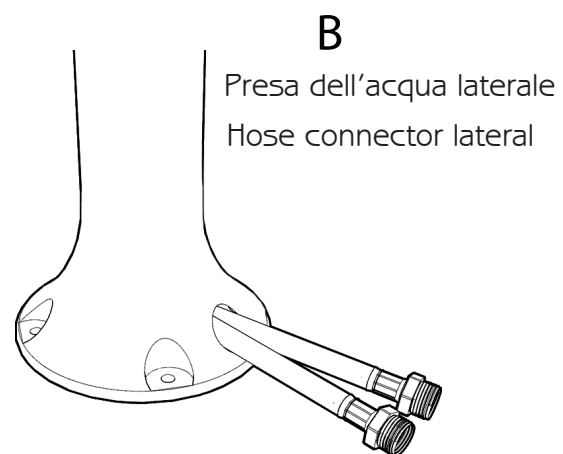

FUNNY YANG - TopLine

DOCCIA TRADIZIONALE / TRADITIONAL SHOWER

MISURE / DIMENSIONS

COD. T225 - TL

COD. T245 - TL

DESCRIZIONE

Struttura realizzata in polietilene HD nei colori a catalogo

Garanzia di 2 anni su difetti di produzione

Resi franco fabbrica

DESCRIPTION

Structure made of HD polyethylene available in the colours in the catalogue

Two-year-warranty for manufacturing defects

Ex-works returns

Le informazioni sono puramente indicative e non vincolanti.