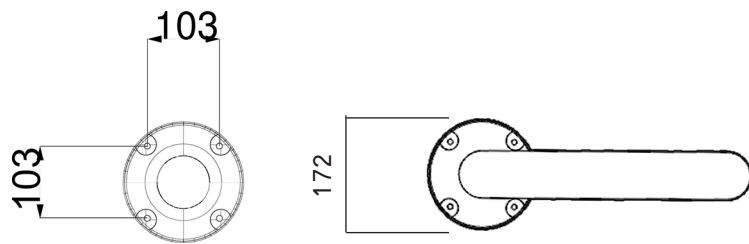

FUNNY YANG - TopLine

DOCCIA TRADIZIONALE / TRADITIONAL SHOWER

MISURE / DIMENSIONS

COD. T225 - TL

COD. T245 - TL

DESCRIZIONE

Struttura realizzata in polietilene HD nei colori a catalogo

Garanzia di 2 anni su difetti di produzione