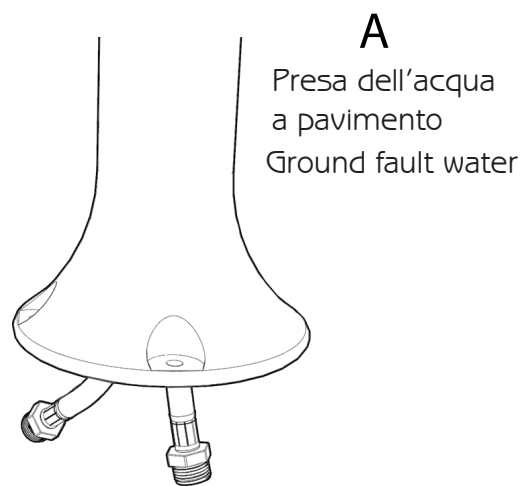

FUNNY YANG - TopLine

DOCCIA TRADIZIONALE / TRADITIONAL SHOWER

MISURE / DIMENSIONS

COD. T225 - TL

COD. T245 - TL

DESCRIZIONE

Struttura realizzata in polietilene HD nei colori a catalogo

Garanzia di 2 anni su difetti di produzione