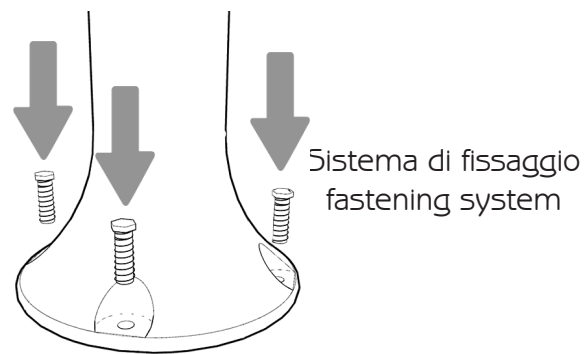

FUNNY YANG - TopLine

DOCCIA TRADIZIONALE / TRADITIONAL SHOWER

MISURE / DIMENSIONS

COD. T225 - TL

COD. T245 - TL

DESCRIZIONE

Struttura realizzata in polietilene HD nei colori a catalogo

Garanzia di 2 anni su difetti di produzione

Resi franco fabbrica

DESCRIPTION

Structure made of HD polyethylene available in the colours in the catalogue

Two-year-warranty for manufacturing defects

Ex-works returns

Le informazioni sono puramente indicative e non vincolanti.