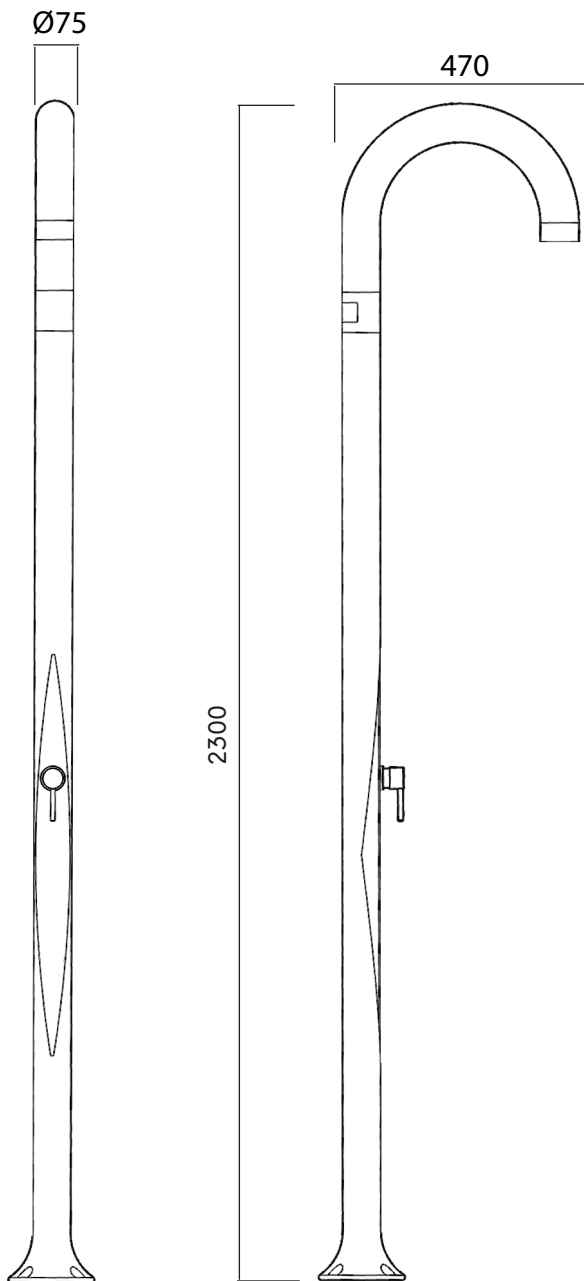

FUNNY YANG - TopLine

DOCCIA TRADIZIONALE / TRADITIONAL SHOWER

MISURE / DIMENSIONS

COD. T225 - TL

COD. T245 - TL

DESCRIZIONE

Struttura realizzata in polietilene HD nei colori a catalogo

Garanzia di 2 anni su difetti di produzione

Resi franco fabbrica

DESCRIPTION

Structure made of HD polyethylene available in the colours in the catalogue

Two-year-warranty for manufacturing defects

Ex-works returns

Le informazioni sono puramente indicative e non vincolanti.