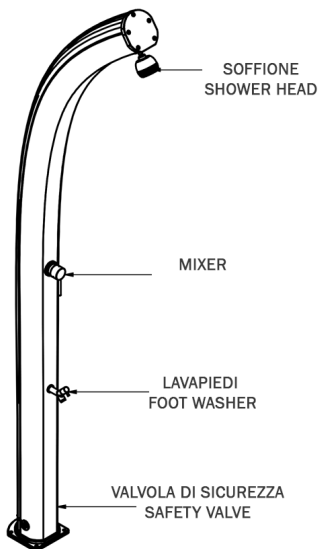

# JOLLY - TopLine

DOCCIA SOLARE/ SOLAR SHOWER

AR|KEMA  
DESIGN  
MADE IN ITALY

# MISURE / DIMENSIONS

Fissaggio a terra  
Fastening to ground

Valvola di sicurezza  
Safety valve

Alimentazione idraulica 1/2'  
Water supply 1/2'

COD. A520 - TL

COD. A540 - TL

## DESCRIZIONE

Struttura realizzata in alluminio nei colori a catalogo

Tutte le docce sono dotate di sistemi di fissaggio.

Materiale garantito anticorrosione

Garanzia di 2 anni su difetti di produzione

Resi franco fabbrica