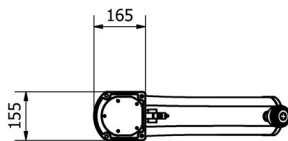

# MISURE / DIMENSIONS

Fissaggio a terra  
Fastening to ground

Valvola di sicurezza  
Safety valve

Alimentazione idraulica 1/2'  
Water supply 1/2'

COD. A520 - TL

COD. A540 - TL