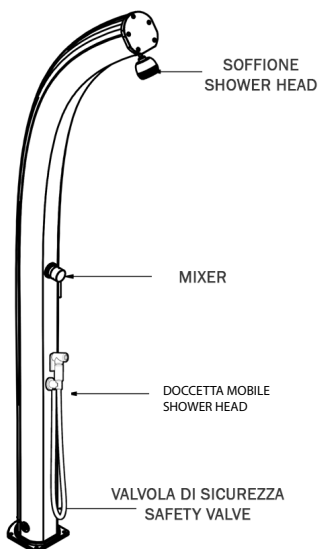

# JOLLY - TopLine

DOCCIA SOLARE/ SOLAR SHOWER

AR|KEMA  
DESIGN  
MADE IN ITALY

# MISURE / DIMENSIONS

Fissaggio a terra  
Fastening to ground

Valvola di sicurezza  
Safety valve

Alimentazione idraulica 1/2'  
Water supply 1/2'

COD. A520 - TL

COD. A540 - TL

## DESCRIZIONE

Struttura realizzata in alluminio nei colori a catalogo

Tutte le docce sono dotate di sistemi di fissaggio.

Materiale garantito anticorrosione

Garanzia di 2 anni su difetti di produzione

Resi franco fabbrica