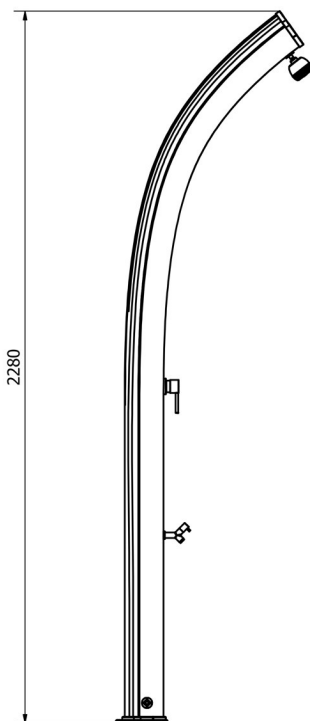

# JOLLY - TopLine

DOCCIA SOLARE/ SOLAR SHOWER

AR|KEMA  
DESIGN  
MADE IN ITALY

# MISURE / DIMENSIONS

Fissaggio a terra  
Fastening to ground

Valvola di sicurezza  
Safety valve

Alimentazione idraulica 1/2'  
Water supply 1/2'

COD. A520 - TL

COD. A540 - TL