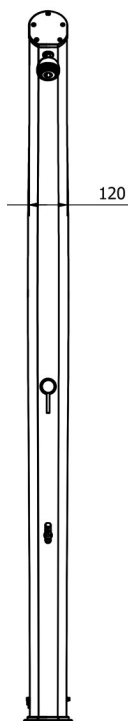

# JOLLY - TopLine

DOCCIA SOLARE/ SOLAR SHOWER

AR|KEMA  
DESIGN  
MADE IN ITALY

# MISURE / DIMENSIONS

Fissaggio a terra  
Fastening to ground

Valvola di sicurezza  
Safety valve

Alimentazione idraulica 1/2'  
Water supply 1/2'

COD. A520 - TL

COD. A540 - TL

## DESCRIZIONE

Struttura realizzata in alluminio nei colori a catalogo

Tutte le docce sono dotate di sistemi di fissaggio.

Materiale garantito anticorrosione

Garanzia di 2 anni su difetti di produzione

Resi franco fabbrica

## DESCRIPTION

Structure made of almun available in the colours in the catalogue

All showers are equipped with a fastening system.

This material is guaranteed against corrosion.

Two-year-warranty for manufacturing defects