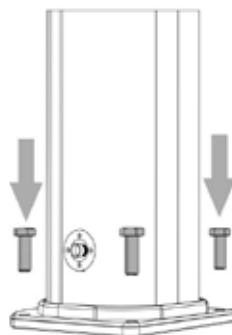

# MISURE / DIMENSIONS

Fissaggio a terra  
Fastening to ground

Valvola di sicurezza  
Safety valve

Alimentazione idraulica 1/2'  
Water supply 1/2'

COD. A520 - TL

COD. A540 - TL