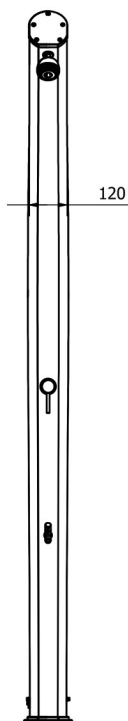

JOLLY- TopLine

DOCCIA TRADIZIONALE / TRADITIONAL SHOWER

ARKEMA
DESIGN
MADE IN ITALY

MISURE / DIMENSIONS

fissaggio a terra
fastening to ground

alimentazione idraulica 1/2'
water supply 1/2'

alimentazione idraulica 1/2'
water supply 1/2'

COD. A525 - TL

COD. A545 - TL

DESCRIZIONE

Struttura realizzata in alluminio nei colori a catalogo

Tutte le docce sono dotate di sistemi di fissaggio.

Materiale garantito anticorrosione

Garanzia di 2 anni su difetti di produzione

Resi franco fabbrica

DESCRIPTION

Structure made of almun available in the colours in the catalogue

All showers are equipped with a fastening system.

This material is guaranteed against corrosion.

Two-year-warranty for manufacturing defects