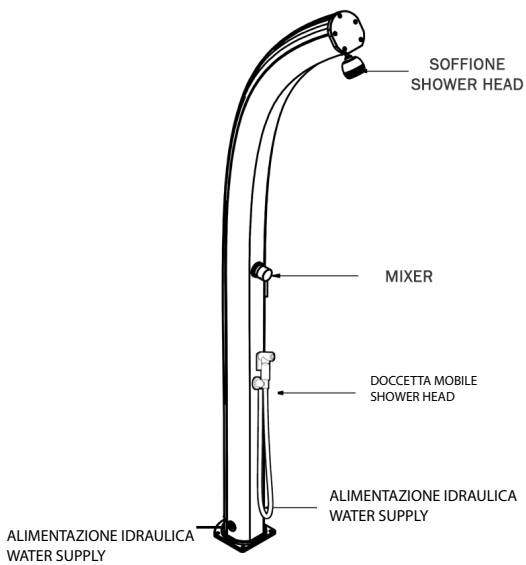

JOLLY- TopLine

DOCCIA TRADIZIONALE / TRADITIONAL SHOWER

ARKEMA
DESIGN
MADE IN ITALY

MISURE / DIMENSIONS

fissaggio a terra
fastening to ground

alimentazione idraulica 1/2'
water supply 1/2'

alimentazione idraulica 1/2'
water supply 1/2'

COD. A525 - TL

COD. A545 - TL

DESCRIZIONE

Struttura realizzata in alluminio nei colori a catalogo

Tutte le docce sono dotate di sistemi di fissaggio.

Materiale garantito anticorrosione

Garanzia di 2 anni su difetti di produzione

Resi franco fabbrica

DESCRIPTION

Structure made of almun available in the colours in the catalogue

All showers are equipped with a fastening system.

This material is guaranteed against corrosion.

Two-year-warranty for manufacturing defects