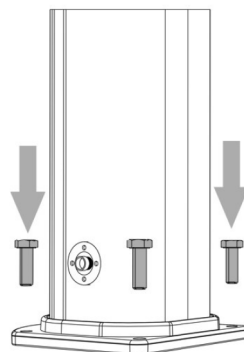

JOLLY- TopLine

DOCCIA TRADIZIONALE / TRADITIONAL SHOWER

ARKEMA
DESIGN
MADE IN ITALY

MISURE / DIMENSIONS

fissaggio a terra
fastening to ground

alimentazione idraulica 1/2'
water supply 1/2'

alimentazione idraulica 1/2'
water supply 1/2'

COD. A525 - TL

COD. A545 - TL

DESCRIZIONE

Struttura realizzata in alluminio nei colori a catalogo

Tutte le docce sono dotate di sistemi di fissaggio.

Materiale garantito anticorrosione

Garanzia di 2 anni su difetti di produzione