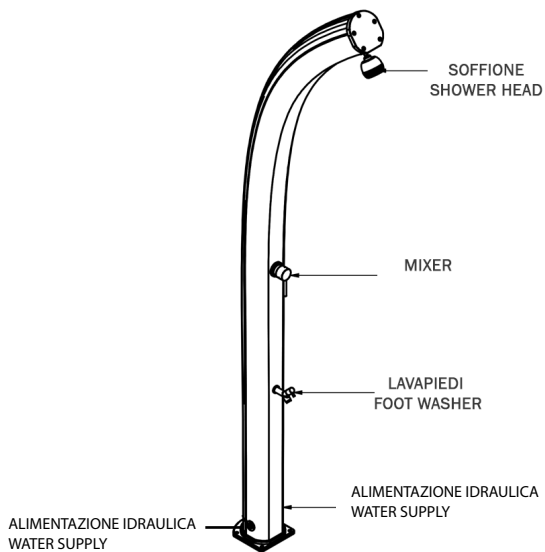

JOLLY- TopLine

DOCCIA TRADIZIONALE / TRADITIONAL SHOWER

ARKEMA
DESIGN
MADE IN ITALY

MISURE / DIMENSIONS

fissaggio a terra
fastening to ground

alimentazione idraulica 1/2'
water supply 1/2'

alimentazione idraulica 1/2'
water supply 1/2'

COD. A525 - TL

COD. A545 - TL

DESCRIZIONE

Struttura realizzata in alluminio nei colori a catalogo

Tutte le docce sono dotate di sistemi di fissaggio.

Materiale garantito anticorrosione

Garanzia di 2 anni su difetti di produzione

Resi franco fabbrica

DESCRIPTION

Structure made of almun available in the colours in the catalogue

All showers are equipped with a fastening system.

This material is guaranteed against corrosion.

Two-year-warranty for manufacturing defects