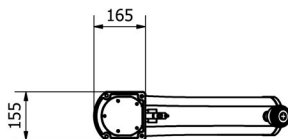

JOLLY- TopLine

DOCCIA TRADIZIONALE / TRADITIONAL SHOWER

ARKEMA
DESIGN
MADE IN ITALY

MISURE / DIMENSIONS

fissaggio a terra
fastening to ground

alimentazione idraulica 1/2'
water supply 1/2'

alimentazione idraulica 1/2'
water supply 1/2'

COD. A525 - TL

COD. A545 - TL

DESCRIZIONE

Struttura realizzata in alluminio nei colori a catalogo

Tutte le docce sono dotate di sistemi di fissaggio.

Materiale garantito anticorrosione

Garanzia di 2 anni su difetti di produzione