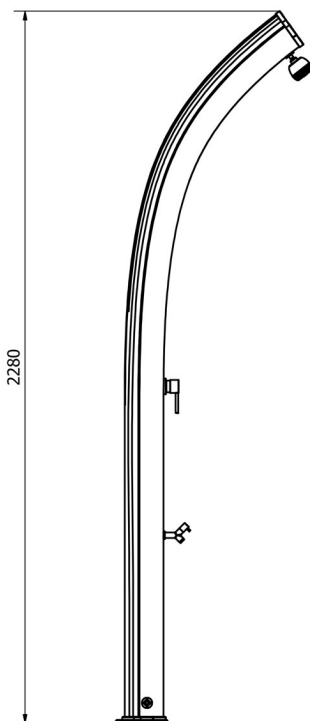

JOLLY- TopLine

DOCCIA TRADIZIONALE / TRADITIONAL SHOWER

ARKEMA
DESIGN
MADE IN ITALY

MISURE / DIMENSIONS

fissaggio a terra
fastening to ground

alimentazione idraulica 1/2'
water supply 1/2'

alimentazione idraulica 1/2'
water supply 1/2'

COD. A525 - TL

COD. A545 - TL

DESCRIZIONE

Struttura realizzata in alluminio nei colori a catalogo

Tutte le docce sono dotate di sistemi di fissaggio.

Materiale garantito anticorrosione

Garanzia di 2 anni su difetti di produzione