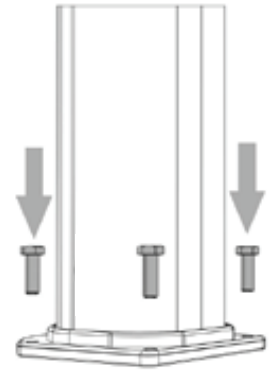

# MISURE / DIMENSIONS

Fissaggio a terra  
Fastening to ground

Alimentazione 1/2'  
Water supply 1/2'

Alimentazione 1/2'  
Water supply 1/2'

MISCELATORE  
MIXER

DOCCINO MOBILE  
HAND SHOWER

RUBINETTO PORTAGOMME  
GARDEN TAP