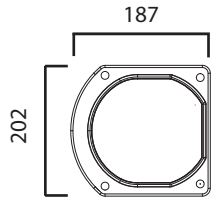

# MISURE / DIMENSIONS

Fissaggio a terra  
Fastening to ground

Alimentazione 1/2'  
Water supply 1/2'

Alimentazione 1/2'  
Water supply 1/2'

MISCELATORE  
MIXER

DOCCINO MOBILE  
HAND SHOWER

RUBINETTO PORTAGOMME  
GARDEN TAP