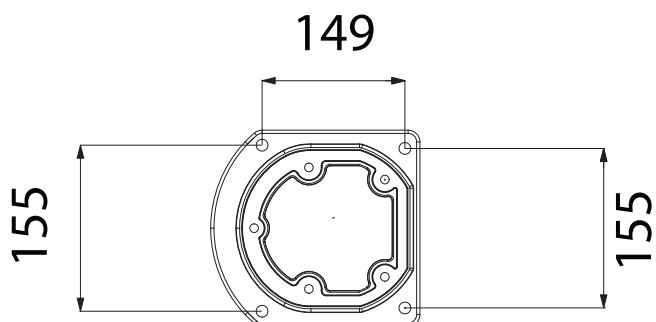

# MISURE / DIMENSIONS

Fissaggio a terra  
Fastening to ground

Alimentazione 1/2'  
Water supply 1/2'

Alimentazione 1/2'  
Water supply 1/2'

MISCELATORE  
MIXER

DOCCINO MOBILE  
HAND SHOWER

RUBINETTO PORTAGOMME  
GARDEN TAP