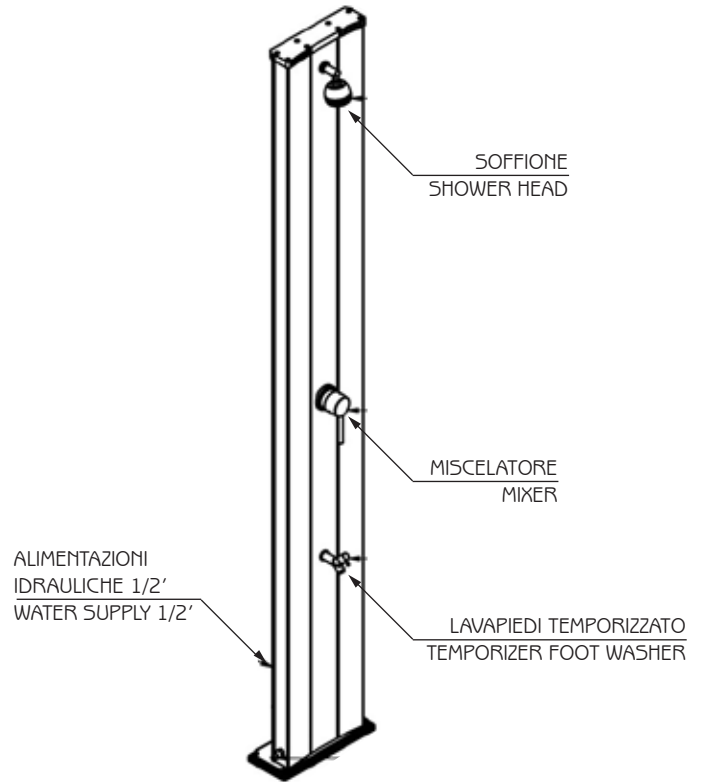

DADA S

DOCCIA TRADIZIONALE / TRADITIONAL SHOWERS

ARKEMA
DESIGN
MADE IN ITALY

MISURE / DIMENSIONS

Fissaggio a terra
Fastening to ground

Alimentazione idraulica 1/2'
Water supply 1/2'

COD. D405

COD. D425

COD. D435

COD. D445

DESCRIZIONE

Struttura realizzata in alluminio nei colori a catalogo

Tutte le docce sono dotate di sistemi di fissaggio.

Materiale garantito anticorrosione

Garanzia di 2 anni su difetti di produzione

Resi franco fabbrica

DESCRIPTION

Structure made of aluminum available in the colours in the catalogue

All showers are equipped with a fastening system.

This material is guaranteed against corrosion.

Two-year-warranty for manufacturing defects