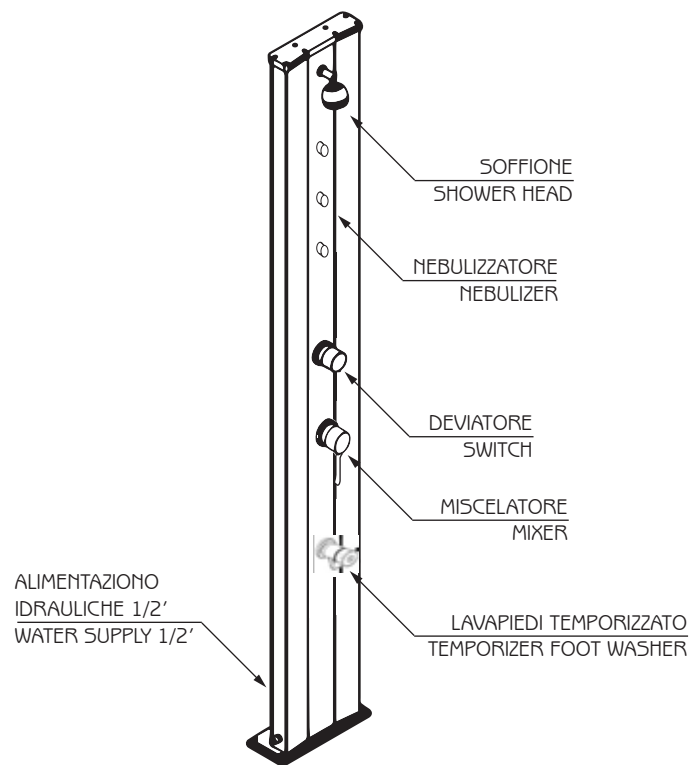

DADA S

DOCCIA TRADIZIONALE / TRADITIONAL SHOWERS

ARKEMA
DESIGN
MADE IN ITALY

MISURE / DIMENSIONS

Fissaggio a terra
Fastening to ground

Alimentazione idraulica 1/2'
Water supply 1/2'

COD. D405

COD. D425

COD. D435

COD. D445

DESCRIZIONE

Struttura realizzata in alluminio nei colori a catalogo

Tutte le docce sono dotate di sistemi di fissaggio.

Materiale garantito anticorrosione

Garanzia di 2 anni su difetti di produzione

Resi franco fabbrica

DESCRIPTION

Structure made of aluminum available in the colours in the catalogue

All showers are equipped with a fastening system.

This material is guaranteed against corrosion.

Two-year-warranty for manufacturing defects