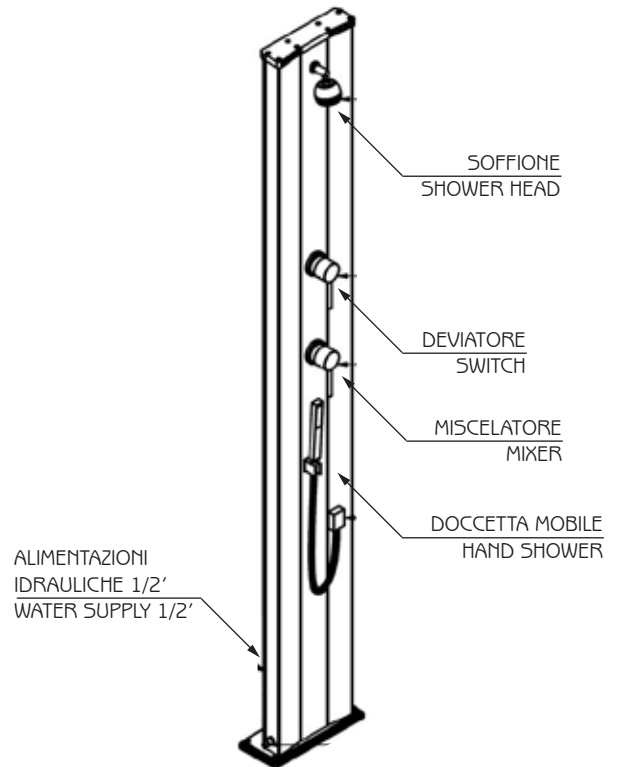

DADA S

DOCCIA TRADIZIONALE / TRADITIONAL SHOWERS

ARKEMA
DESIGN
MADE IN ITALY

MISURE / DIMENSIONS

Fissaggio a terra
Fastening to ground

Alimentazione idraulica 1/2'
Water supply 1/2'

COD. D405

COD. D425

COD. D435

COD. D445

DESCRIZIONE

Struttura realizzata in alluminio nei colori a catalogo

Tutte le docce sono dotate di sistemi di fissaggio.

Materiale garantito anticorrosione

Garanzia di 2 anni su difetti di produzione

Resi franco fabbrica

DESCRIPTION

Structure made of aluminum available in the colours in the catalogue

All showers are equipped with a fastening system.

This material is guaranteed against corrosion.

Two-year-warranty for manufacturing defects