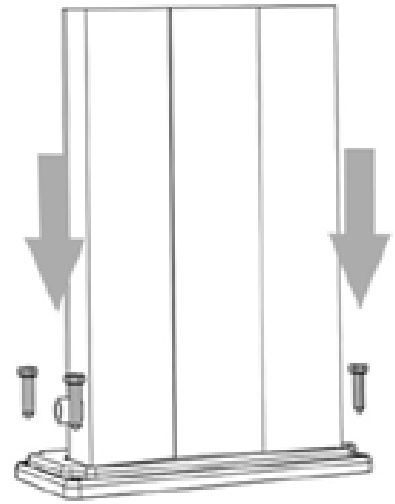

DADA S

DOCCIA TRADIZIONALE / TRADITIONAL SHOWERS

ARKEMA
DESIGN
MADE IN ITALY

MISURE / DIMENSIONS

Fissaggio a terra
Fastening to ground

Alimentazione idraulica 1/2'
Water supply 1/2'

COD. D405

COD. D425

COD. D435

COD. D445

DESCRIZIONE

Struttura realizzata in alluminio nei colori a catalogo

Tutte le docce sono dotate di sistemi di fissaggio.

Materiale garantito anticorrosione

Garanzia di 2 anni su difetti di produzione

Resi franco fabbrica

DESCRIPTION

Structure made of aluminum available in the colours in the catalogue

All showers are equipped with a fastening system.

This material is guaranteed against corrosion.

Two-year-warranty for manufacturing defects