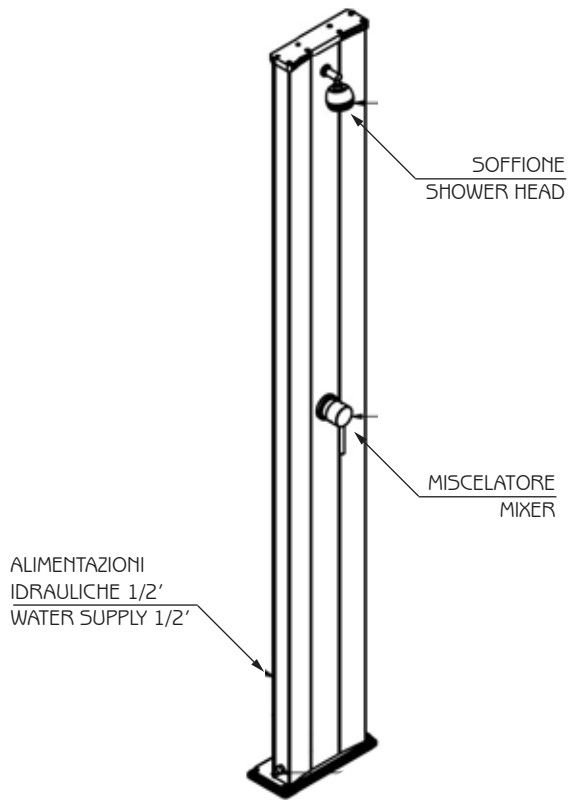

DADA S

DOCCIA TRADIZIONALE / TRADITIONAL SHOWERS

ARKEMA
DESIGN
MADE IN ITALY

MISURE / DIMENSIONS

Fissaggio a terra
Fastening to ground

Alimentazione idraulica 1/2'
Water supply 1/2'

COD. D405

COD. D425

COD. D435

COD. D445

DESCRIZIONE

Struttura realizzata in alluminio nei colori a catalogo

Tutte le docce sono dotate di sistemi di fissaggio.

Materiale garantito anticorrosione

Garanzia di 2 anni su difetti di produzione

Resi franco fabbrica

DESCRIPTION

Structure made of aluminum available in the colours in the catalogue

All showers are equipped with a fastening system.

This material is guaranteed against corrosion.

Two-year-warranty for manufacturing defects