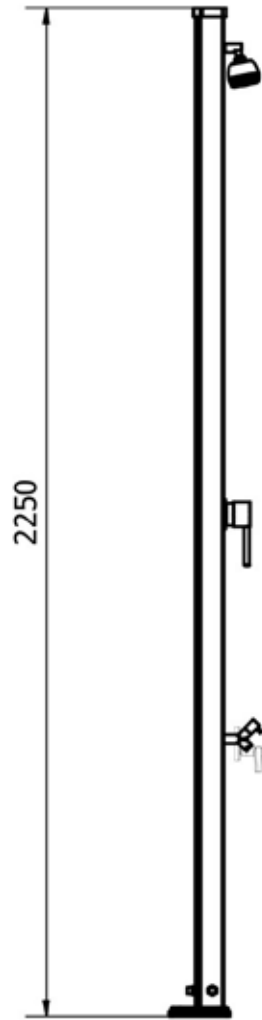

DADA S

DOCCIA TRADIZIONALE / TRADITIONAL SHOWERS

ARKEMA
DESIGN
MADE IN ITALY

MISURE / DIMENSIONS

Fissaggio a terra
Fastening to ground

Alimentazione idraulica 1/2'
Water supply 1/2'

COD. D405

COD. D425

COD. D435

COD. D445

DESCRIZIONE

Struttura realizzata in alluminio nei colori a catalogo

Tutte le docce sono dotate di sistemi di fissaggio.

Materiale garantito anticorrosione

Garanzia di 2 anni su difetti di produzione

Resi franco fabbrica

DESCRIPTION

Structure made of aluminum available in the colours in the catalogue

All showers are equipped with a fastening system.

This material is guaranteed against corrosion.

Two-year-warranty for manufacturing defects