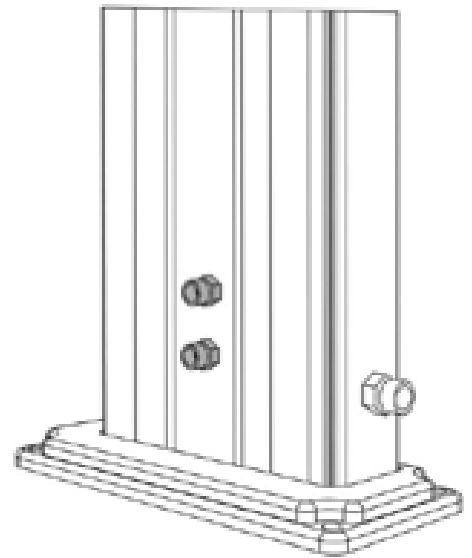

DADA S

DOCCIA TRADIZIONALE / TRADITIONAL SHOWERS

ARKEMA
DESIGN
MADE IN ITALY

MISURE / DIMENSIONS

Fissaggio a terra
Fastening to ground

Alimentazione idraulica 1/2'
Water supply 1/2'

COD. D405

COD. D425

COD. D435

COD. D445

DESCRIZIONE

Struttura realizzata in alluminio nei colori a catalogo

Tutte le docce sono dotate di sistemi di fissaggio.

Materiale garantito anticorrosione

Garanzia di 2 anni su difetti di produzione

Resi franco fabbrica

DESCRIPTION

Structure made of aluminum available in the colours in the catalogue

All showers are equipped with a fastening system.

This material is guaranteed against corrosion.

Two-year-warranty for manufacturing defects