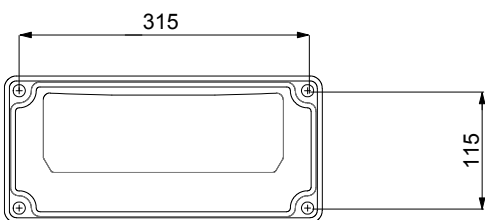

DADA S

DOCCIA TRADIZIONALE / TRADITIONAL SHOWERS

ARKEMA
DESIGN
MADE IN ITALY

MISURE / DIMENSIONS

Fissaggio a terra
Fastening to ground

Alimentazione idraulica 1/2'
Water supply 1/2'

COD. D405

COD. D425

COD. D435

COD. D445

DESCRIZIONE

Struttura realizzata in alluminio nei colori a catalogo

Tutte le docce sono dotate di sistemi di fissaggio.

Materiale garantito anticorrosione

Garanzia di 2 anni su difetti di produzione