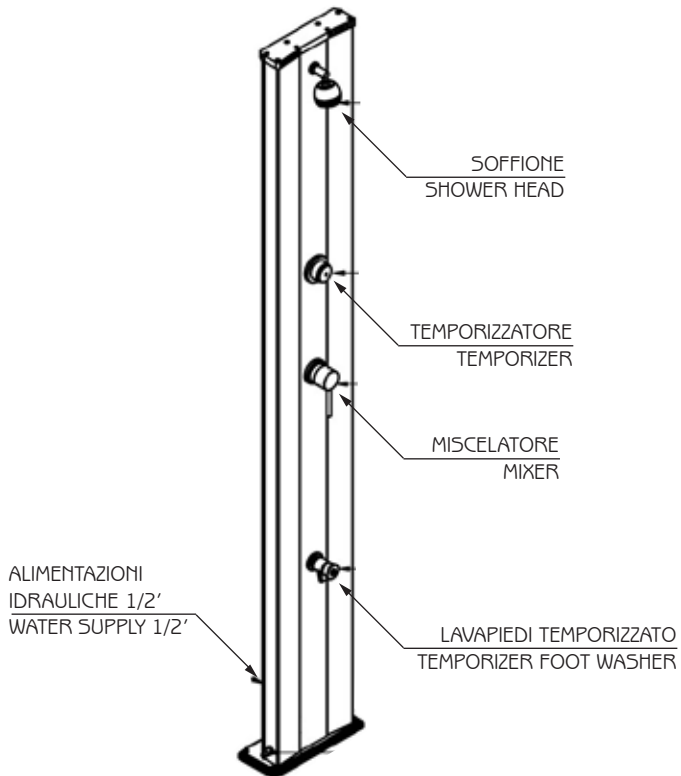

DADA S

DOCCIA TRADIZIONALE / TRADITIONAL SHOWERS

ARKEMA
DESIGN
MADE IN ITALY

MISURE / DIMENSIONS

Fissaggio a terra
Fastening to ground

Alimentazione idraulica 1/2'
Water supply 1/2'

COD. D405

COD. D425

COD. D435

COD. D445

DESCRIZIONE

Struttura realizzata in alluminio nei colori a catalogo

Tutte le docce sono dotate di sistemi di fissaggio.

Materiale garantito anticorrosione

Garanzia di 2 anni su difetti di produzione

Resi franco fabbrica

DESCRIPTION

Structure made of aluminum available in the colours in the catalogue

All showers are equipped with a fastening system.

This material is guaranteed against corrosion.

Two-year-warranty for manufacturing defects