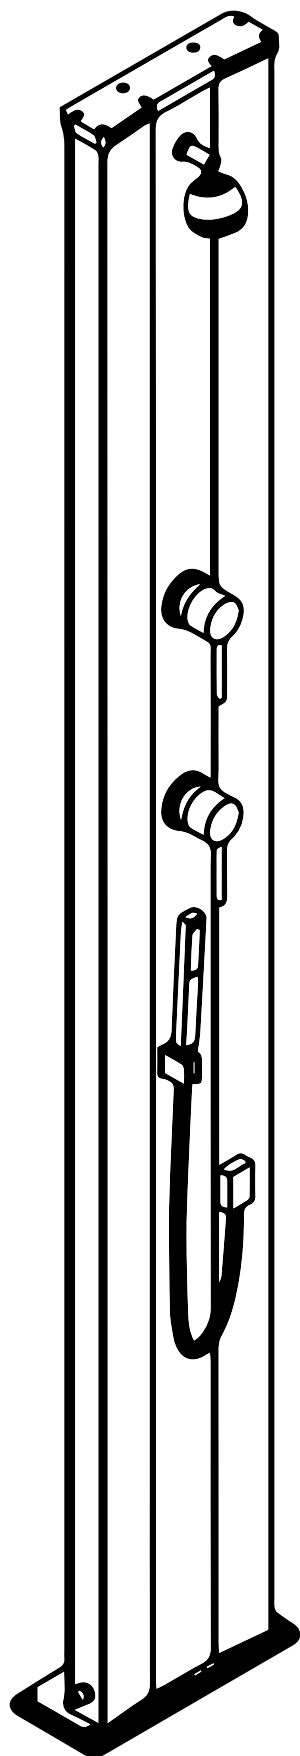

DADA S

DOCCIA TRADIZIONALE / TRADITIONAL SHOWERS

ARKEMA
DESIGN
MADE IN ITALY

MISURE / DIMENSIONS

Fissaggio a terra
Fastening to ground

Alimentazione idraulica 1/2'
Water supply 1/2'

COD. D405

COD. D425

COD. D435

COD. D445

DESCRIZIONE

Struttura realizzata in alluminio nei colori a catalogo

Tutte le docce sono dotate di sistemi di fissaggio.

Materiale garantito anticorrosione

Garanzia di 2 anni su difetti di produzione

Resi franco fabbrica

DESCRIPTION

Structure made of aluminum available in the colours in the catalogue

All showers are equipped with a fastening system.

This material is guaranteed against corrosion.

Two-year-warranty for manufacturing defects