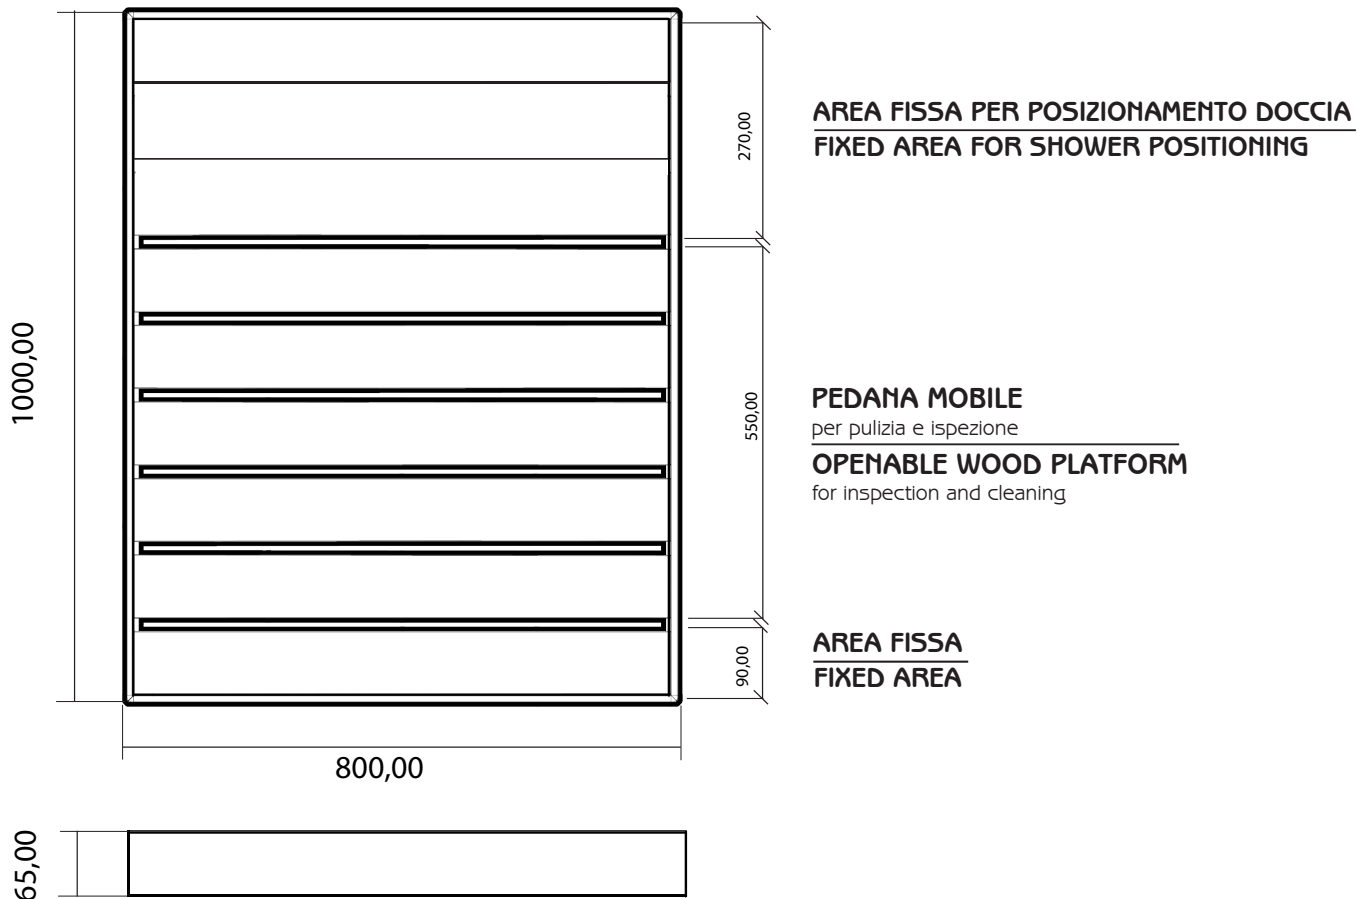

PIATTO DOCCIA D106

PIATTO DOCCIA IN LEGNO OKUMÈ / SHOWER BASE OKUMÈ WOOD

LEGNO OKUMÈ

- **Legno africano** / African wood .
- **Appartiene alla famiglia dei moganoidi** / It belongs to the family of the moganoids.
- **Apprezzato per le sue doti di durabilità negli anni** / Appreciated for its durability qualities over the years

MISURE / DIMENSIONS

UTILIZZABILE SUI MODELLI :

- HAPPY
- HAPPY ONE
- HAPPY FIVE
- HAPPY BEACH
- BIG HAPPY / BIG HAPPY FIVE
- HAPPY GO

- JOLLY - V. TOPLINE
- JOLLY S
- JOLLY PLUS - V. TOPLINE
- BIG JOLLY
- JOLLY GO
- JOLLY FONTANA
- JOLLY LAVAPIEDI

- SPRING - V. TOPLINE
- SPRING S
- SPRING PLUS
- DADA - V. TOPLINE
- DADA S - V. TOPLINE
- FUNNY YIN / YANG - V. TOPLINE
- ENERGY PRO

AREA DI POSIZIONAMENTO DOCCIA
composta da 3 listelli affiancati

UTILIZZABILE SU TUTTI I MODELLI