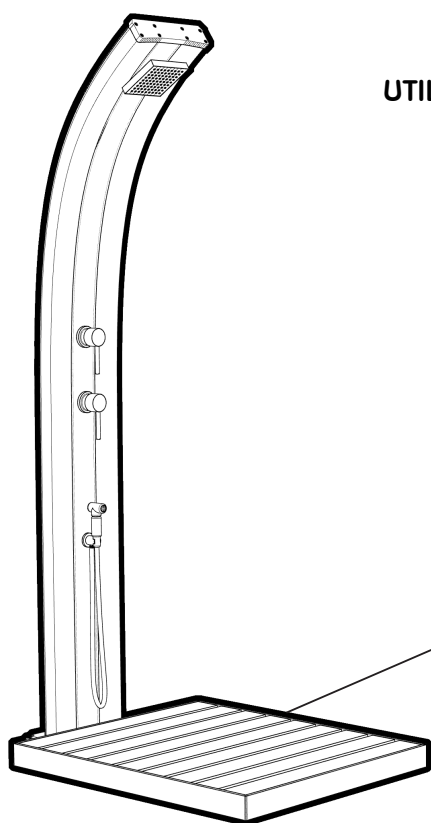

MISURE / DIMENSIONS

UTILIZZABILE SUI MODELLI :

- HAPPY
- HAPPY ONE
- HAPPY FIVE
- HAPPY BEACH
- BIG HAPPY / BIG HAPPY FIVE
- HAPPY GO

- JOLLY - V. TOPLINE
- JOLLY S
- JOLLY PLUS - V. TOPLINE
- BIG JOLLY
- JOLLY GO
- JOLLY FONTANA
- JOLLY LAVAPIEDI

- SPRING - V. TOPLINE
- SPRING S
- SPRING PLUS
- DADA - V. TOPLINE
- DADA S - V. TOPLINE
- FUNNY YIN / YANG - V. TOPLINE
- ENERGY PRO

AREA DI POSIZIONAMENTO DOCCIA
composta da 3 listelli affiancati

UTILIZZABILE SU TUTTI I MODELLI