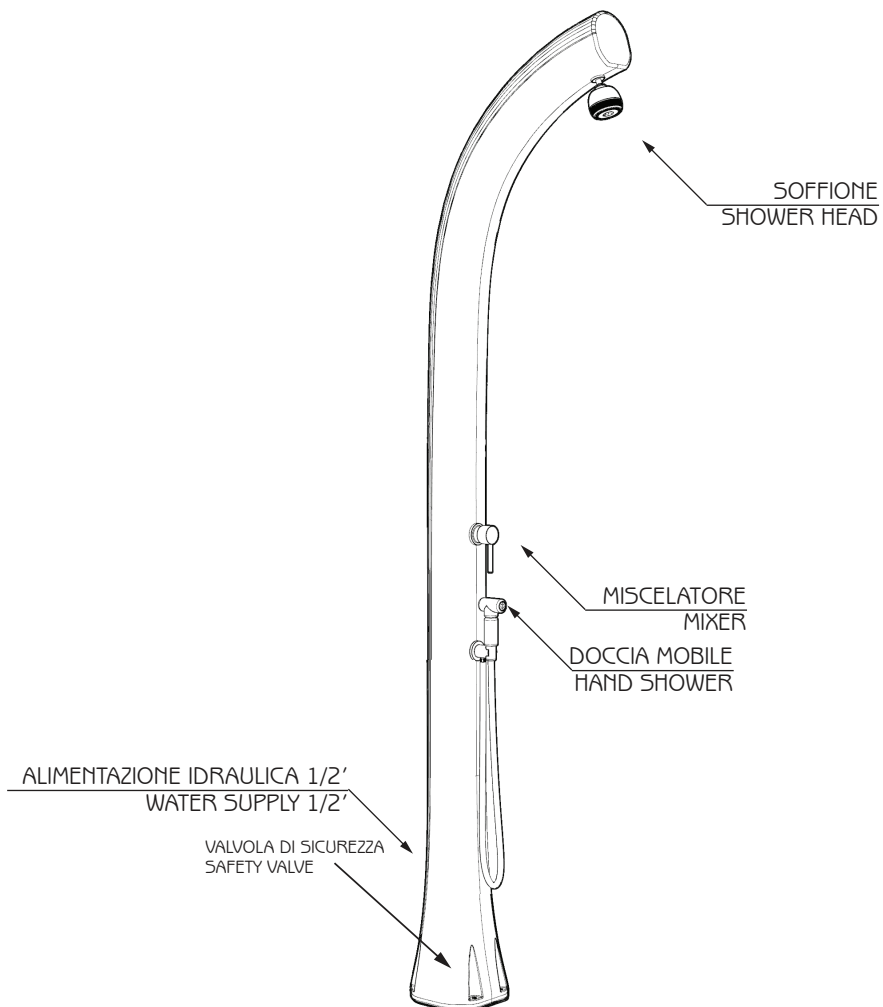

JOLLY PLUS - Top Line

DOCCIA SOLARE / SOLAR SHOWER

12 cm

18 cm

222 cm

SISTEMA DI FISSAGGIO
FASTENING SYSTEM

VALVOLA DI SICUREZZA
SAFETY VALVE

ALIMENTAZIONE IDRAULICA 1/2"
WATER SUPPLY 1/2"

RETRO DOCCIA
SHOWER'S BACK

COD. B520 - TL

COD. B540 - TL

DESCRIZIONE

Struttura realizzata in polietilene HD nei colori a catalogo

Garanzia di 2 anni sulla struttura

Resi franco fabbrica

DESCRIPTION

Structure made of HD polyethylene available in the colours in the catalogue

Two-year-warranty on the shower body

Ex-works returns

Le informazioni sono puramente indicative e non vincolanti.

L'azienda si riserva la facoltà di modificare in qualunque momento e senza preavviso alcuno, le caratteristiche tecniche e dimensionali nel presente manuale, al fine di migliorare il prodotto senza pregiudicare le caratteristiche essenziali.