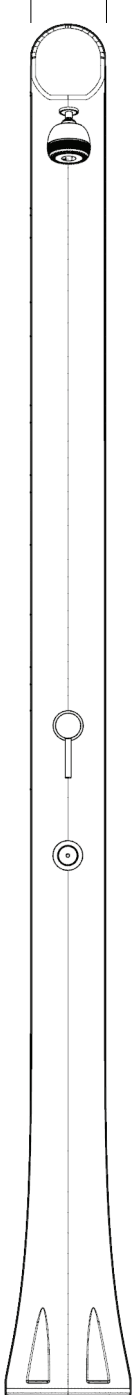

JOLLY PLUS - Top Line

DOCCIA SOLARE / SOLAR SHOWER

12 cm

18 cm

222 cm

SISTEMA DI FISSAGGIO
FASTENING SYSTEM

VALVOLA DI SICUREZZA
SAFETY VALVE

ALIMENTAZIONE IDRAULICA 1/2"
WATER SUPPLY 1/2"

RETRO DOCCIA
SHOWER'S BACK

COD. B520 - TL

COD. B540 - TL

DESCRIZIONE

Struttura realizzata in polietilene HD nei colori a catalogo

Garanzia di 2 anni sulla struttura

Resi franco fabbrica

DESCRIPTION

Structure made of HD polyethylene available in the colours in the catalogue

Two-year-warranty on the shower body

Ex-works returns

Le informazioni sono puramente indicative e non vincolanti.

L'azienda si riserva la facoltà di modificare in qualunque momento e senza preavviso alcuno, le caratteristiche tecniche e dimensionali nel presente manuale, al fine di migliorare il prodotto senza pregiudicare le caratteristiche essenziali.