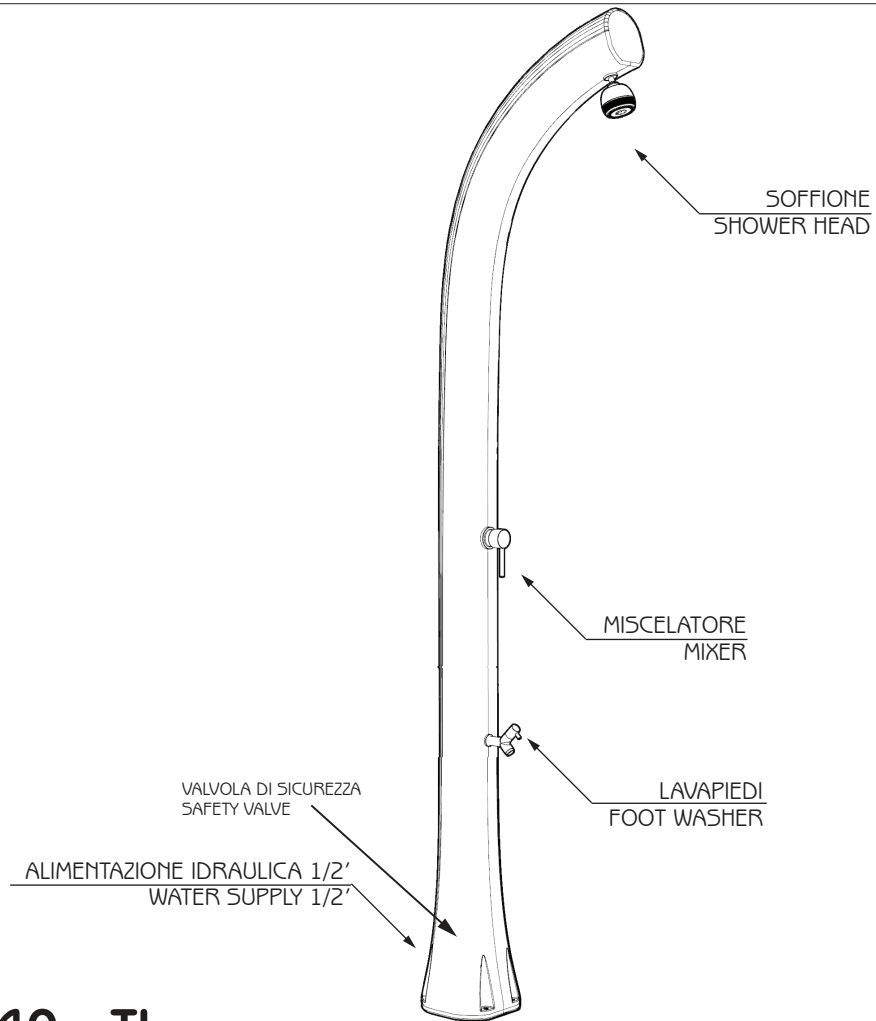

JOLLY PLUS - Top Line

DOCCIA SOLARE / SOLAR SHOWER

12 cm

18 cm

222 cm

SISTEMA DI FISSAGGIO
FASTENING SYSTEM

VALVOLA DI SICUREZZA
SAFETY VALVE

ALIMENTAZIONE IDRAULICA 1/2"
WATER SUPPLY 1/2"

RETRO DOCCIA
SHOWER'S BACK

COD. B520 - TL

COD. B540 - TL

DESCRIZIONE

Struttura realizzata in polietilene HD nei colori a catalogo

Garanzia di 2 anni sulla struttura

Resi franco fabbrica

DESCRIPTION

Structure made of HD polyethylene available in the colours in the catalogue

Two-year-warranty on the shower body

Ex-works returns

Le informazioni sono puramente indicative e non vincolanti.

L'azienda si riserva la facoltà di modificare in qualunque momento e senza preavviso alcuno, le caratteristiche tecniche e dimensionali nel presente manuale, al fine di migliorare il prodotto senza pregiudicare le caratteristiche essenziali.