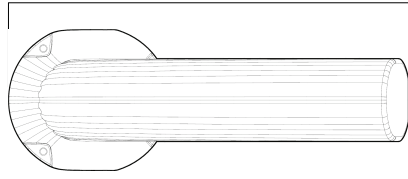

JOLLY PLUS - Top Line

DOCCIA SOLARE / SOLAR SHOWER

12 cm

18 cm

222 cm

SISTEMA DI FISSAGGIO
FASTENING SYSTEM

VALVOLA DI SICUREZZA
SAFETY VALVE

ALIMENTAZIONE IDRAULICA 1/2"
WATER SUPPLY 1/2"

RETRO DOCCIA
SHOWER'S BACK

COD. B520 - TL

COD. B540 - TL

DESCRIZIONE

Struttura realizzata in polietilene HD nei colori a catalogo

Garanzia di 2 anni sulla struttura

Resi franco fabbrica

DESCRIPTION