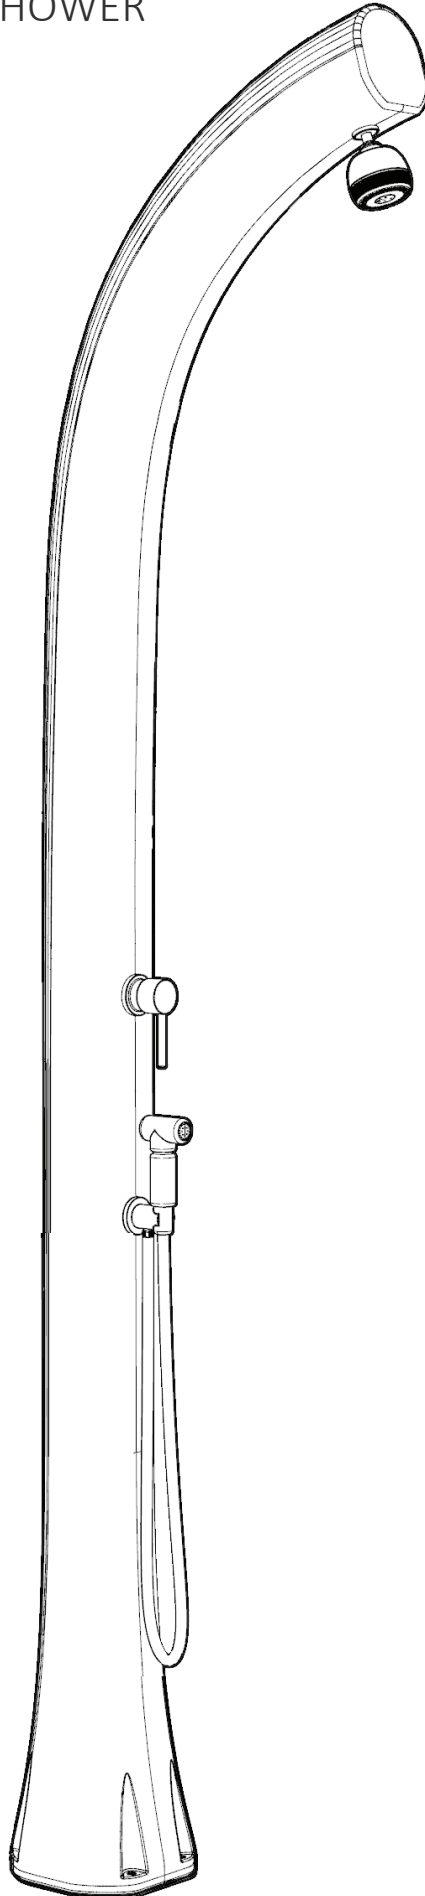

JOLLY PLUS - Top Line

DOCCIA SOLARE / SOLAR SHOWER

12 cm

18 cm

222 cm

SISTEMA DI FISSAGGIO
FASTENING SYSTEM

VALVOLA DI SICUREZZA
SAFETY VALVE

ALIMENTAZIONE IDRAULICA 1/2"
WATER SUPPLY 1/2"

RETRO DOCCIA
SHOWER'S BACK

COD. B520 - TL

COD. B540 - TL

DESCRIZIONE

Struttura realizzata in polietilene HD nei colori a catalogo

Garanzia di 2 anni sulla struttura

Resi franco fabbrica

DESCRIPTION

Structure made of HD polyethylene available in the colours in the catalogue

Two-year-warranty on the shower body

Ex-works returns

Le informazioni sono puramente indicative e non vincolanti.

L'azienda si riserva la facoltà di modificare in qualunque momento e senza preavviso alcuno, le caratteristiche tecniche e dimensionali nel presente manuale, al fine di migliorare il prodotto senza pregiudicare le caratteristiche essenziali.