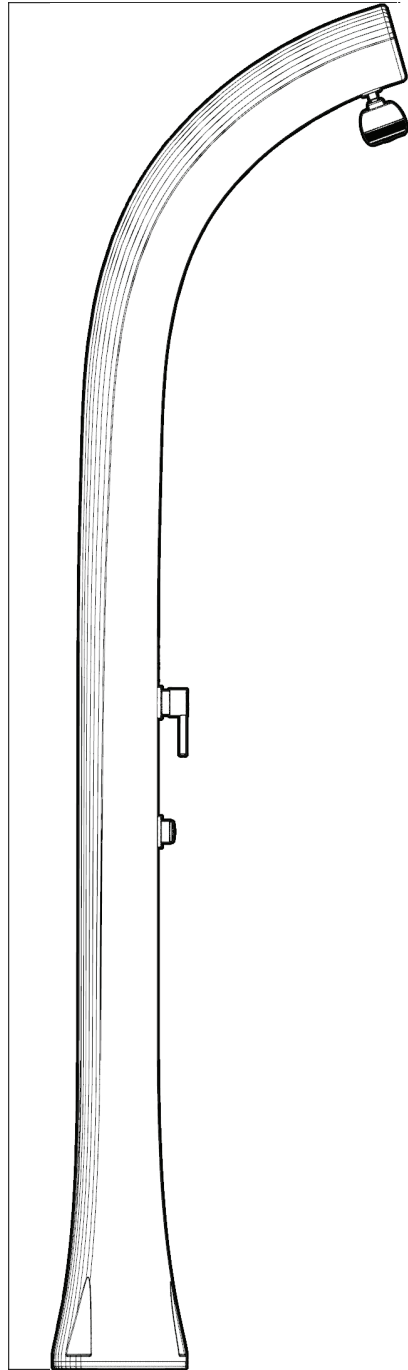

JOLLY PLUS - Top Line

DOCCIA SOLARE / SOLAR SHOWER

12 cm

18 cm

222 cm

SISTEMA DI FISSAGGIO
FASTENING SYSTEM

VALVOLA DI SICUREZZA
SAFETY VALVE

ALIMENTAZIONE IDRAULICA 1/2"
WATER SUPPLY 1/2"

RETRO DOCCIA
SHOWER'S BACK

COD. B520 - TL

COD. B540 - TL

DESCRIZIONE

Struttura realizzata in polietilene HD nei colori a catalogo

Garanzia di 2 anni sulla struttura

Resi franco fabbrica

DESCRIPTION

Structure made of HD polyethylene available in the colours in the catalogue

Two-year-warranty on the shower body

Ex-works returns

Le informazioni sono puramente indicative e non vincolanti.

L'azienda si riserva la facoltà di modificare in qualunque momento e senza preavviso alcuno, le caratteristiche tecniche e dimensionali nel presente manuale, al fine di migliorare il prodotto senza pregiudicare le caratteristiche essenziali.