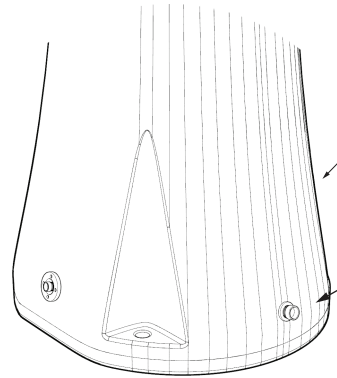

JOLLY PLUS - Top Line

DOCCIA SOLARE / SOLAR SHOWER

12 cm

18 cm

222 cm

SISTEMA DI FISSAGGIO
FASTENING SYSTEM

VALVOLA DI SICUREZZA
SAFETY VALVE

ALIMENTAZIONE IDRAULICA 1/2"
WATER SUPPLY 1/2"

RETRO DOCCIA
SHOWER'S BACK

COD. B520 - TL

COD. B540 - TL

DESCRIZIONE

Struttura realizzata in polietilene HD nei colori a catalogo

Garanzia di 2 anni sulla struttura

Resi franco fabbrica

DESCRIPTION

Structure made of HD polyethylene available in the colours in the catalogue

Two-year-warranty on the shower body

Ex-works returns

Le informazioni sono puramente indicative e non vincolanti.

L'azienda si riserva la facoltà di modificare in qualunque momento e senza preavviso alcuno, le caratteristiche tecniche e dimensionali nel presente manuale, al fine di migliorare il prodotto senza pregiudicare le caratteristiche essenziali.