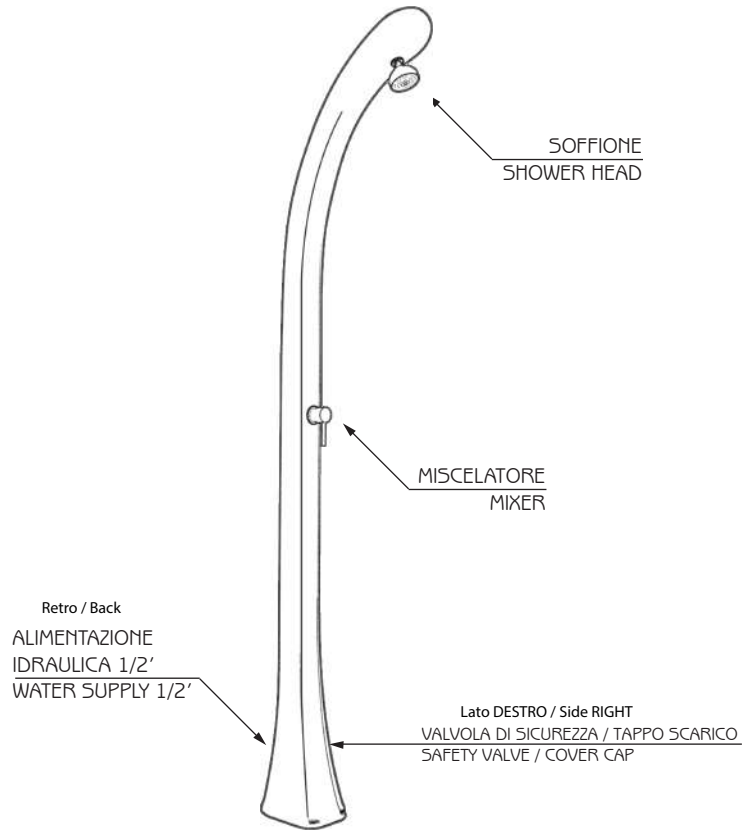

HAPPY ONE

DOCCIA SOLARE / SOLAR SHOWER

ARKEMA
DESIGN
MADE IN ITALY

MISURE / DIMENSIONS

fissaggio a terra
fastening system

alimentazione idraulica
water supply

valvola di sicurezza / tappo scarico
safety valve / cover cap

COD. F100

COD. F120

DESCRIZIONE

Struttura realizzata in polietilene HD nei colori a catalogo

Garanzia di 2 anni su difetti di produzione

Resi franco fabbrica

DESCRIPTION

Structure made of HD polyethylene available in the colours in the catalogue