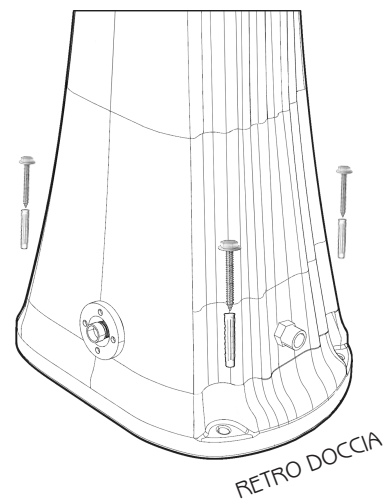

HAPPY ONE

DOCCIA SOLARE / SOLAR SHOWER

ARKEMA
DESIGN
MADE IN ITALY

MISURE / DIMENSIONS

fissaggio a terra
fastening system

alimentazione idraulica
water supply

valvola di sicurezza / tappo scarico
safety valve / cover cap

COD. F100

COD. F120

DESCRIZIONE

Struttura realizzata in polietilene HD nei colori a catalogo

Garanzia di 2 anni su difetti di produzione

Resi franco fabbrica

DESCRIPTION

Structure made of HD polyethylene available in the colours in the catalogue