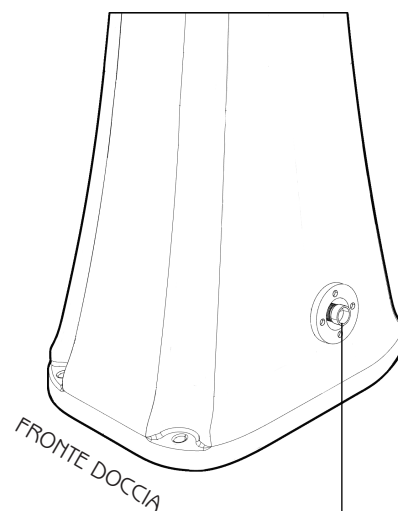

HAPPY ONE

DOCCIA SOLARE / SOLAR SHOWER

ARKEMA
DESIGN
MADE IN ITALY

MISURE / DIMENSIONS

fissaggio a terra
fastening system

alimentazione idraulica
water supply

valvola di sicurezza / tappo scarico
safety valve / cover cap

COD. F100

COD. F120

DESCRIZIONE

Struttura realizzata in polietilene HD nei colori a catalogo

Garanzia di 2 anni su difetti di produzione

Resi franco fabbrica

DESCRIPTION

Structure made of HD polyethylene available in the colours in the catalogue