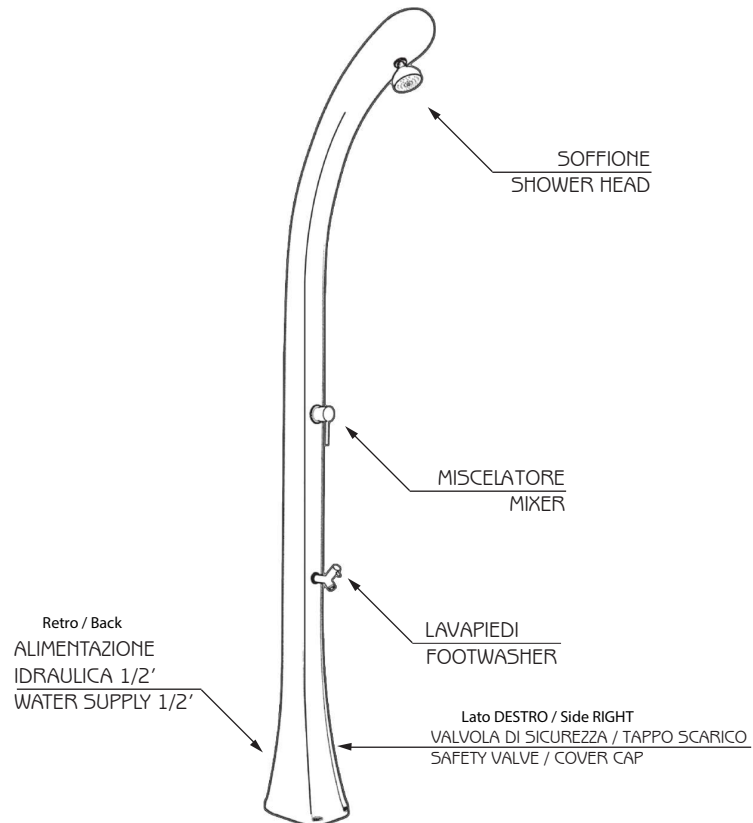

HAPPY ONE

DOCCIA SOLARE / SOLAR SHOWER

ARKEMA
DESIGN
MADE IN ITALY

MISURE / DIMENSIONS

fissaggio a terra
fastening system

alimentazione idraulica
water supply

valvola di sicurezza / tappo scarico
safety valve / cover cap

COD. F100

COD. F120

DESCRIZIONE

Struttura realizzata in polietilene HD nei colori a catalogo

Garanzia di 2 anni su difetti di produzione

Resi franco fabbrica

DESCRIPTION

Structure made of HD polyethylene available in the colours in the catalogue