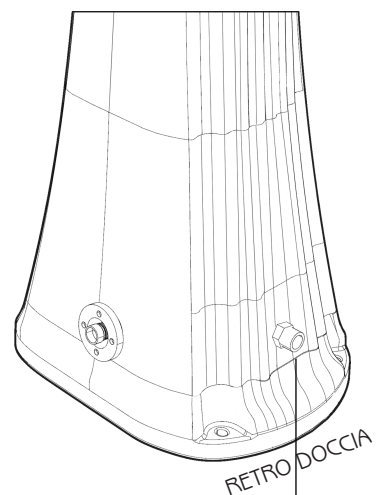

HAPPY ONE

DOCCIA SOLARE / SOLAR SHOWER

ARKEMA
DESIGN
MADE IN ITALY

MISURE / DIMENSIONS

fissaggio a terra
fastening system

alimentazione idraulica
water supply

valvola di sicurezza / tappo scarico
safety valve / cover cap

COD. F100

COD. F120

DESCRIZIONE

Struttura realizzata in polietilene HD nei colori a catalogo

Garanzia di 2 anni su difetti di produzione

Resi franco fabbrica

DESCRIPTION

Structure made of HD polyethylene available in the colours in the catalogue