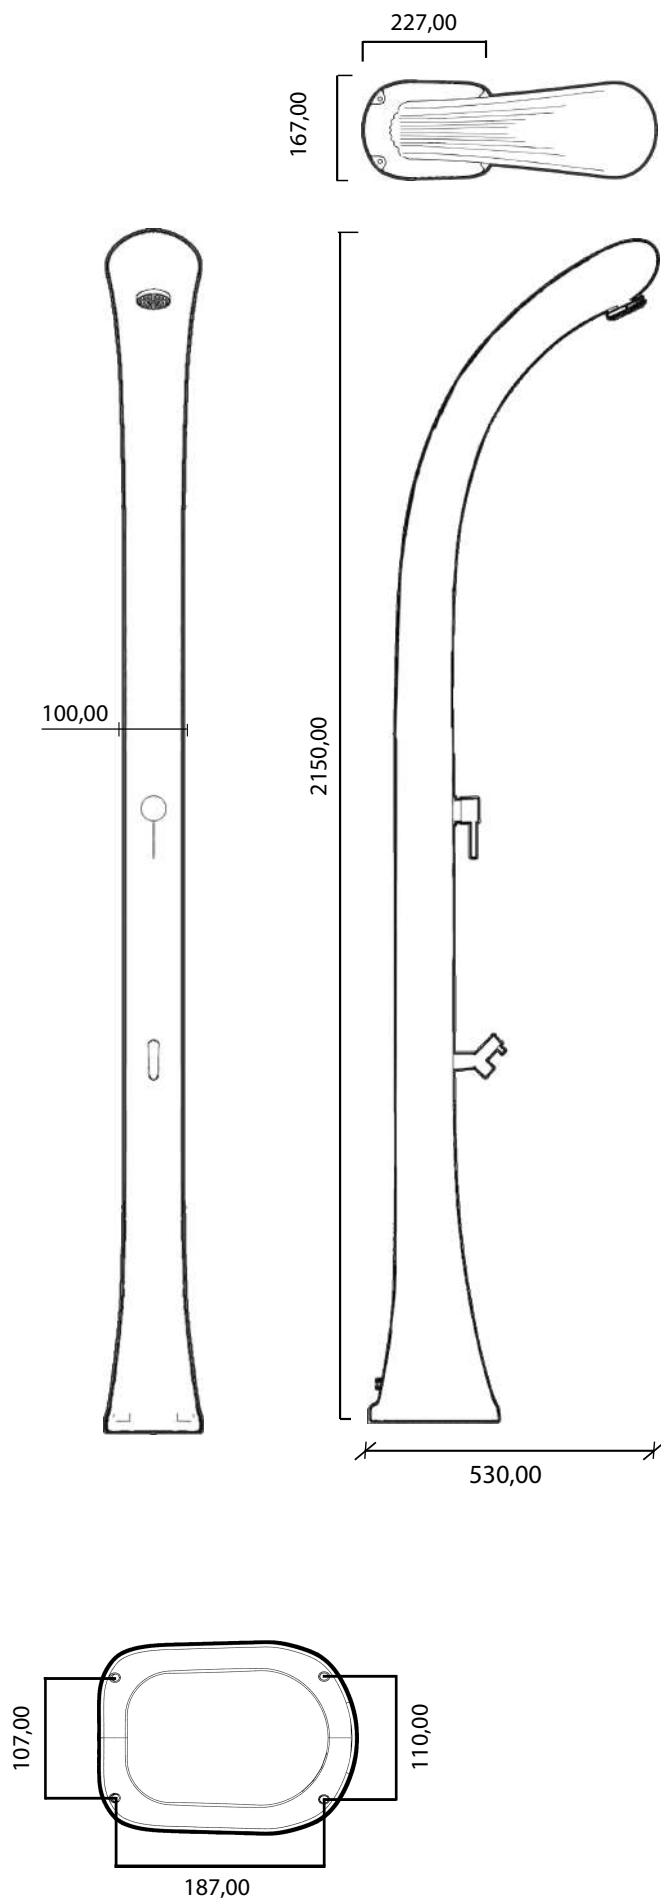

HAPPY ONE

DOCCIA SOLARE / SOLAR SHOWER

ARKEMA
DESIGN
MADE IN ITALY

MISURE / DIMENSIONS

fissaggio a terra
fastening system

alimentazione idraulica
water supply

valvola di sicurezza / tappo scarico
safety valve / cover cap

COD. F100

COD. F120

DESCRIZIONE

Struttura realizzata in polietilene HD nei colori a catalogo

Garanzia di 2 anni su difetti di produzione

Resi franco fabbrica

DESCRIPTION

Structure made of HD polyethylene available in the colours in the catalogue