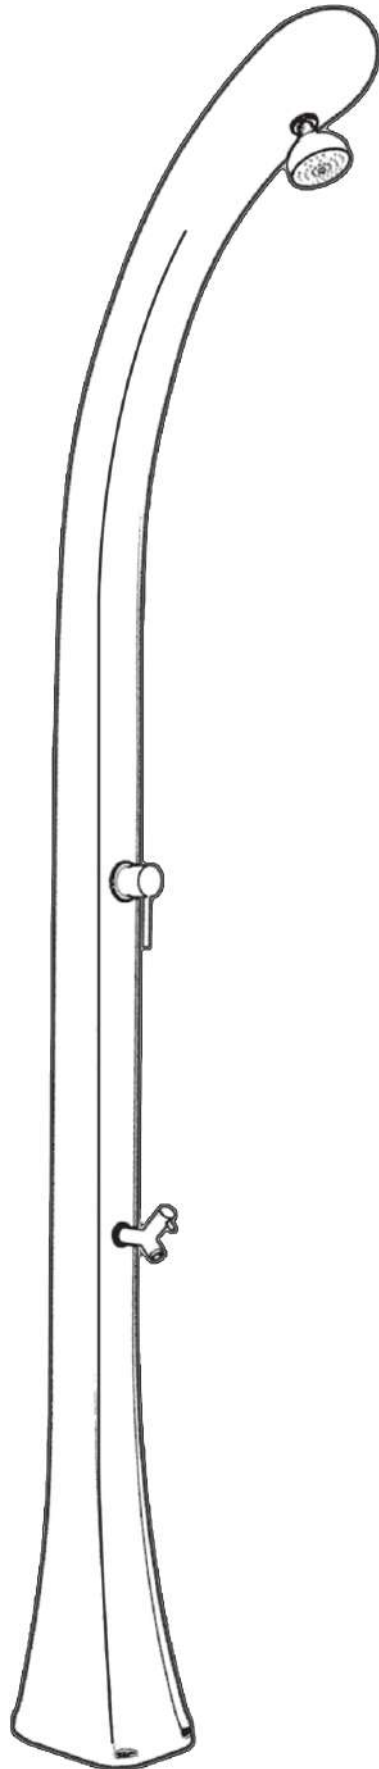

HAPPY ONE

DOCCIA SOLARE / SOLAR SHOWER

ARKEMA
DESIGN
MADE IN ITALY

MISURE / DIMENSIONS

fissaggio a terra
fastening system

alimentazione idraulica
water supply

valvola di sicurezza / tappo scarico
safety valve / cover cap

COD. F100

COD. F120

DESCRIZIONE

Struttura realizzata in polietilene HD nei colori a catalogo

Garanzia di 2 anni su difetti di produzione

Resi franco fabbrica

DESCRIPTION

Structure made of HD polyethylene available in the colours in the catalogue