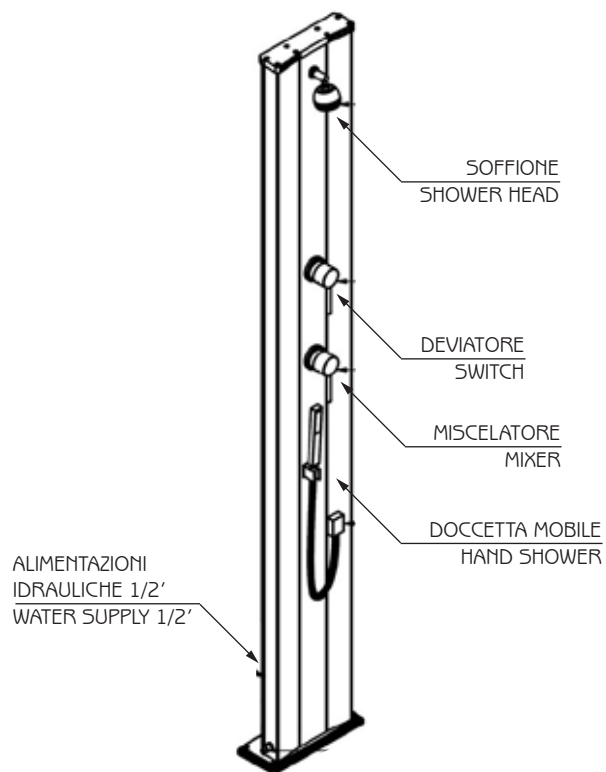

DADA S - TopLine

DOCCIA TRADIZIONALE / TRADITIONAL SHOWER

ARKEMA
DESIGN
MADE IN ITALY

MISURE / DIMENSIONS

Fissaggio a terra
Fastening to ground

Alimentazione idraulica 1/2'
Water supply 1/2'

COD. D445 - TL

COD. D455 - TL

DESCRIZIONE

Struttura realizzata in alluminio nei colori a catalogo

Tutte le docce sono dotate di sistemi di fissaggio.

Materiale garantito anticorrosione

Garanzia di 2 anni su difetti di produzione

Resi franco fabbrica

DESCRIPTION

Structure made of aluminum available in the colours in the catalogue

All showers are equipped with a fastening system.

This material is guaranteed against corrosion.

Two-year-warranty for manufacturing defects