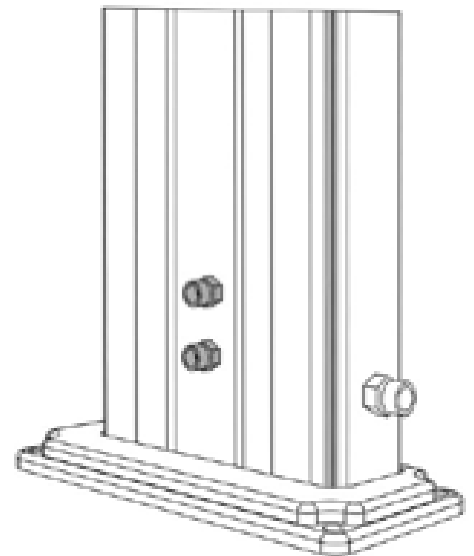

DADA S - TopLine

DOCCIA TRADIZIONALE / TRADITIONAL SHOWER

ARKEMA
DESIGN
MADE IN ITALY

MISURE / DIMENSIONS

Fissaggio a terra
Fastening to ground

Alimentazione idraulica 1/2'
Water supply 1/2'

COD. D445 - TL

COD. D455 - TL

DESCRIZIONE

Struttura realizzata in alluminio nei colori a catalogo

Tutte le docce sono dotate di sistemi di fissaggio.

Materiale garantito anticorrosione

Garanzia di 2 anni su difetti di produzione

Resi franco fabbrica