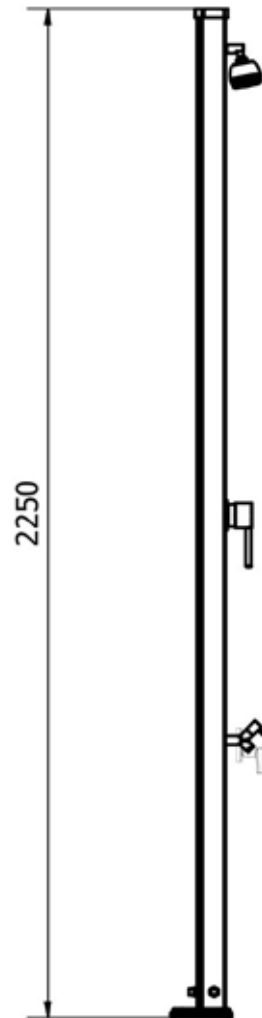

DADA S - TopLine

DOCCIA TRADIZIONALE / TRADITIONAL SHOWER

ARKEMA
DESIGN
MADE IN ITALY

MISURE / DIMENSIONS

Fissaggio a terra
Fastening to ground

Alimentazione idraulica 1/2'
Water supply 1/2'

COD. D445 - TL

COD. D455 - TL

DESCRIZIONE

Struttura realizzata in alluminio nei colori a catalogo

Tutte le docce sono dotate di sistemi di fissaggio.

Materiale garantito anticorrosione

Garanzia di 2 anni su difetti di produzione

Resi franco fabbrica

DESCRIPTION

Structure made of aluminum available in the colours in the catalogue

All showers are equipped with a fastening system.

This material is guaranteed against corrosion.

Two-year-warranty for manufacturing defects