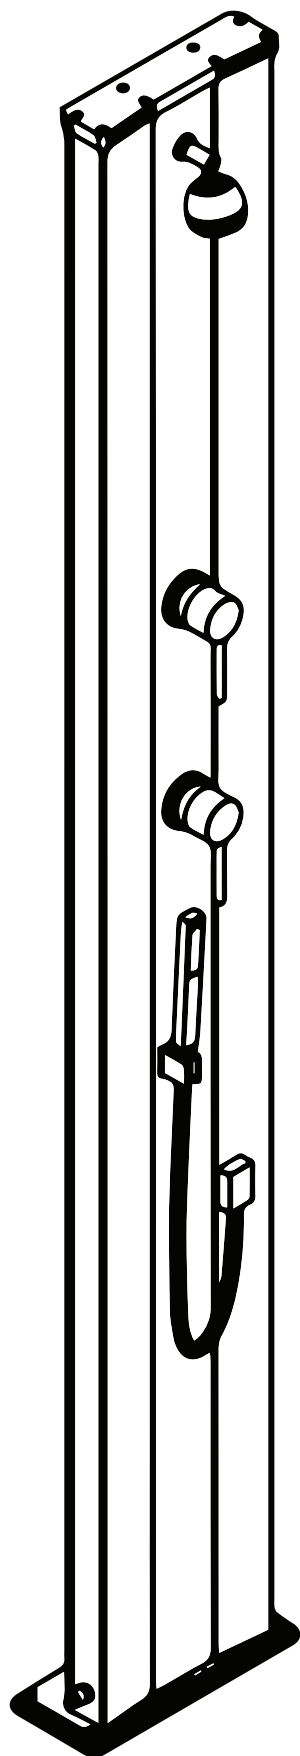

DADA S - TopLine

DOCCIA TRADIZIONALE / TRADITIONAL SHOWER

ARKEMA
DESIGN
MADE IN ITALY

MISURE / DIMENSIONS

Fissaggio a terra
Fastening to ground

Alimentazione idraulica 1/2'
Water supply 1/2'

COD. D445 - TL

COD. D455 - TL

DESCRIZIONE

Struttura realizzata in alluminio nei colori a catalogo

Tutte le docce sono dotate di sistemi di fissaggio.

Materiale garantito anticorrosione

Garanzia di 2 anni su difetti di produzione

Resi franco fabbrica

DESCRIPTION

Structure made of aluminum available in the colours in the catalogue

All showers are equipped with a fastening system.

This material is guaranteed against corrosion.

Two-year-warranty for manufacturing defects