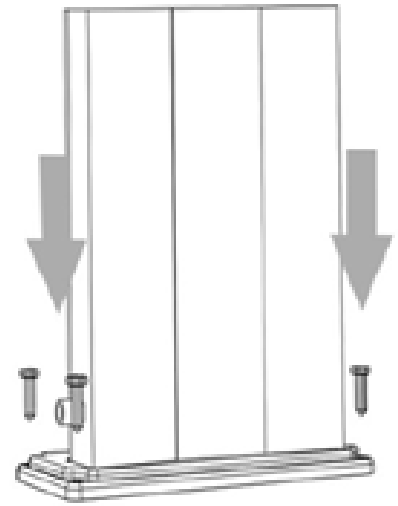

DADA S - TopLine

DOCCIA TRADIZIONALE / TRADITIONAL SHOWER

ARKEMA
DESIGN
MADE IN ITALY

MISURE / DIMENSIONS

Fissaggio a terra
Fastening to ground

Alimentazione idraulica 1/2'
Water supply 1/2'

COD. D445 - TL

COD. D455 - TL

DESCRIZIONE

Struttura realizzata in alluminio nei colori a catalogo

Tutte le docce sono dotate di sistemi di fissaggio.

Materiale garantito anticorrosione

Garanzia di 2 anni su difetti di produzione

Resi franco fabbrica

DESCRIPTION

Structure made of aluminum available in the colours in the catalogue

All showers are equipped with a fastening system.

This material is guaranteed against corrosion.

Two-year-warranty for manufacturing defects