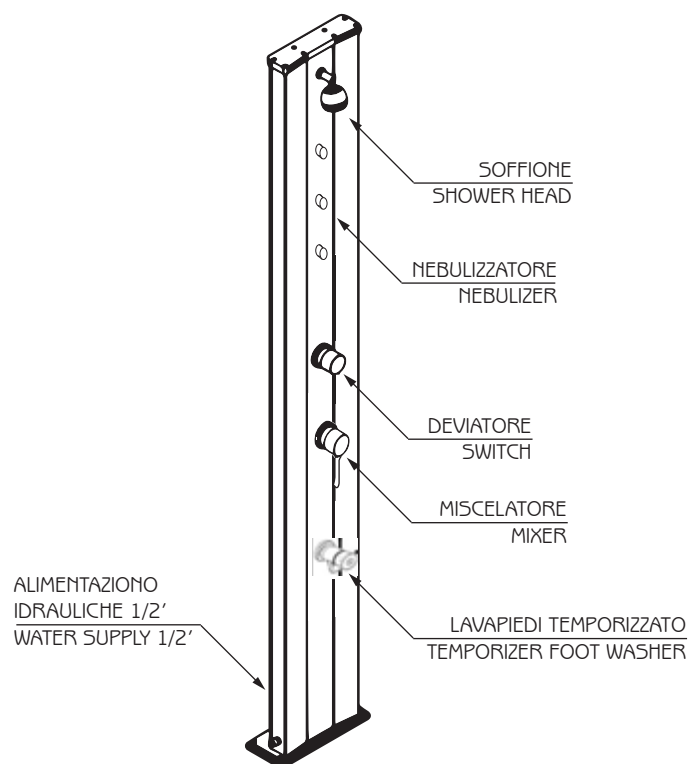

DADA S - TopLine

DOCCIA TRADIZIONALE / TRADITIONAL SHOWER

ARKEMA
DESIGN
MADE IN ITALY

MISURE / DIMENSIONS

Fissaggio a terra
Fastening to ground

Alimentazione idraulica 1/2'
Water supply 1/2'

COD. D445 - TL

COD. D455 - TL

DESCRIZIONE

Struttura realizzata in alluminio nei colori a catalogo

Tutte le docce sono dotate di sistemi di fissaggio.

Materiale garantito anticorrosione

Garanzia di 2 anni su difetti di produzione

Resi franco fabbrica

DESCRIPTION

Structure made of aluminum available in the colours in the catalogue

All showers are equipped with a fastening system.

This material is guaranteed against corrosion.

Two-year-warranty for manufacturing defects