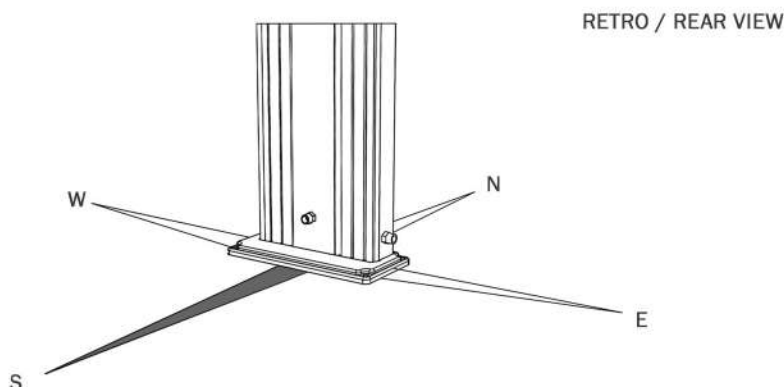

Descrizione

Doccia solare in alluminio, totalmente ecologica in quanto riscalda l'acqua con il calore del sole.

Questo tipo di doccia esterna contiene un serbatoio di capacità di 30 litri, in cui l'acqua viene riscaldata dalla luce solare diretta.

Tutte le docce sono dotate di sistemi di fissaggio.

Materiale garantito anticorrosione

Garanzia di 2 anni sulla struttura. Questa garanzia non copre i danni causati dal gelo

Resi franco fabbrica

Description

Solar shower in aluminium, totally eco-friendly, as water is heated by the sun

This type of shower has a tank with a capacity of 30 liters, in which water is heated by direct sunlight.

All showers are equipped with a fastening system.

This material is guaranteed against corrosion.

Two-year warranty on the shower body. This warranty does not cover damages caused by frost.

Ex-work returns

Le informazioni sono puramente indicative e non vincolanti

L'azienda si riserva la facoltà di modificare, in qualunque momento e senza preavviso alcuno, le caratteristiche tecniche e dimensionali nel presente manuale, al fine di migliorare il prodotto senza pregiudicare le caratteristiche essenziali.

Alcuni accessori presenti nelle immagini non sono prodotti dalla ditta e possono subire variazioni.

This information is purely indicative and not binding.

Our company reserves the right to change the technical specifications and dimensions contained

in this manual, at any time without notice, in order to improve the product without affecting the basic features

Some accessories shown in the pictures are not produced by our company and are subject to variations