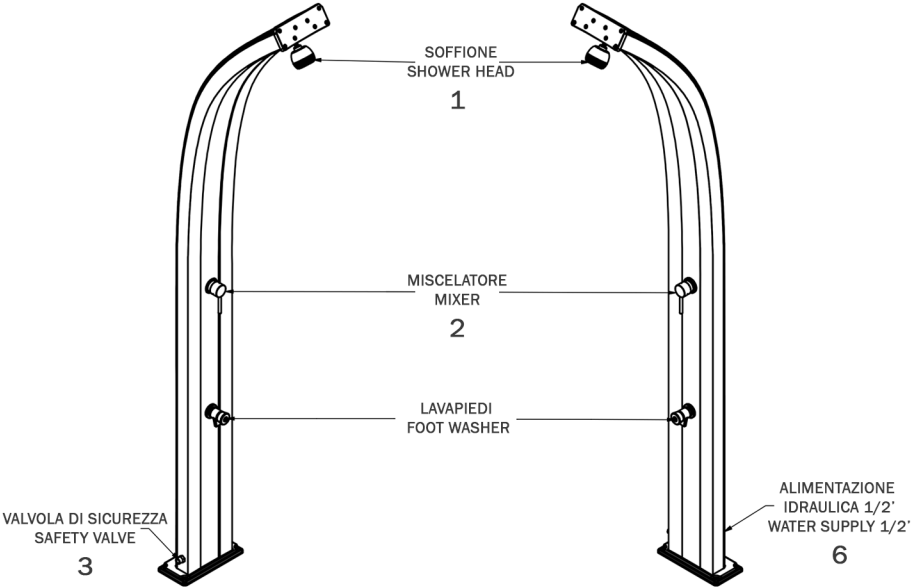

COD. A120 - TL