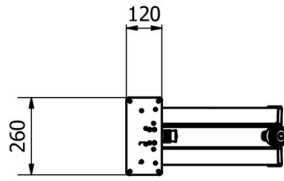

# MISURE / DIMENSIONS

Fissaggio a terra  
Fastening to ground

RETRO DOCCIA  
SHOWER'S BACK

Valvola di sicurezza  
Safety valve

RETRO DOCCIA  
SHOWER'S BACK

Alimentazione 1/2'  
Water supply 1/2'