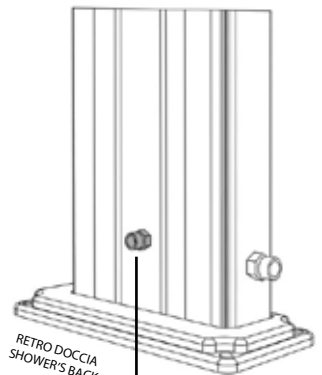

# MISURE / DIMENSIONS

Fissaggio a terra  
Fastening to ground

RETRO DOCCIA  
SHOWER'S BACK

Valvola di sicurezza  
Safety valve

RETRO DOCCIA  
SHOWER'S BACK

Alimentazione 1/2'  
Water supply 1/2'

## Descrizione

Doccia solare in alluminio, totalmente ecologica in quanto riscalda l'acqua con il calore del sole.

Questo tipo di doccia esterna contiene un serbatoio di capacità di 30 litri, in cui l'acqua viene riscaldata dalla luce solare diretta.