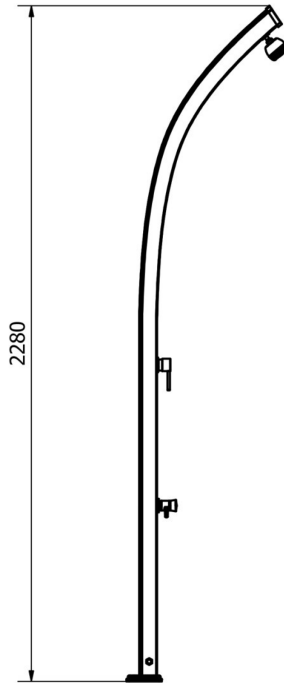

# MISURE / DIMENSIONS

Fissaggio a terra  
Fastening to ground

RETRO DOCCIA  
SHOWER'S BACK

Valvola di sicurezza  
Safety valve

RETRO DOCCIA  
SHOWER'S BACK

Alimentazione 1/2'  
Water supply 1/2'