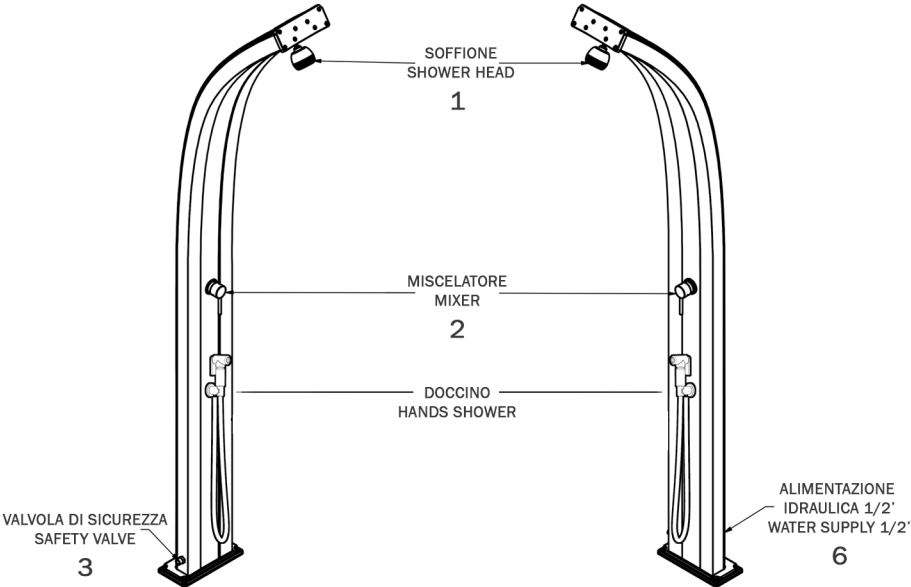

COD. A140 - TL