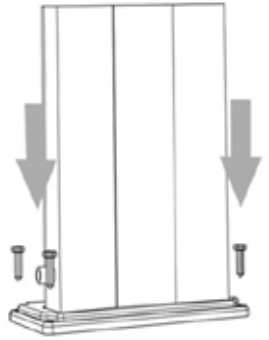

# MISURE / DIMENSIONS

Fissaggio a terra  
Fastening to ground

RETRO DOCCIA  
SHOWER'S BACK

Valvola di sicurezza  
Safety valve

RETRO DOCCIA  
SHOWER'S BACK

Alimentazione 1/2'  
Water supply 1/2'