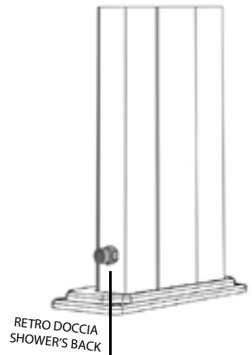

# MISURE / DIMENSIONS

Fissaggio a terra  
Fastening to ground

RETRO DOCCIA  
SHOWER'S BACK

Valvola di sicurezza  
Safety valve

RETRO DOCCIA  
SHOWER'S BACK

Alimentazione 1/2'  
Water supply 1/2'