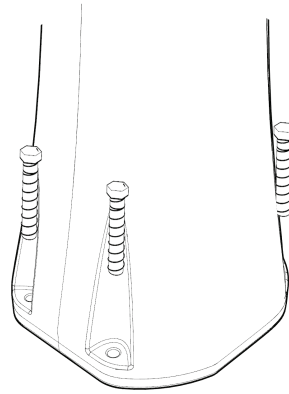

JOLLY PLUS

DOCCIA SOLARE / SOLAR SHOWER

600,00

180,00

2220,00

SISTEMA DI FISSAGGIO
FASTENING SYSTEM

VALVOLA DI SICUREZZA
SAFETY VALVE

ALIMENTAZIONE IDRAULICA 1/2"
WATER SUPPLY 1/2"

RETRO DOCCIA
SHOWER'S BACK

600,00

135,00

148,00

COD. B500

COD. B520

COD. B530

COD. B540

COD. B560

DESCRIZIONE

Struttura realizzata in polietilene HD nei colori a catalogo

Garanzia di 2 anni sui difetti di produzione

Resi franco fabbrica

DESCRIPTION

Structure made of HD polyethylene available in the colours in the catalogue