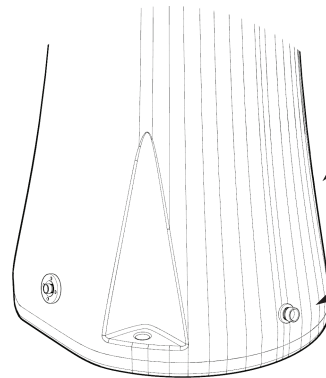

JOLLY PLUS

DOCCIA SOLARE / SOLAR SHOWER

600,00

180,00

2220,00

SISTEMA DI FISSAGGIO
FASTENING SYSTEM

VALVOLA DI SICUREZZA
SAFETY VALVE

ALIMENTAZIONE IDRAULICA 1/2"
WATER SUPPLY 1/2"

RETRO DOCCIA
SHOWER'S BACK

600,00

135,00

148,00

COD. B500

COD. B520

COD. B530

COD. B540

COD. B560

DESCRIZIONE

Struttura realizzata in polietilene HD nei colori a catalogo

Garanzia di 2 anni sui difetti di produzione

Resi franco fabbrica

DESCRIPTION

Structure made of HD polyethylene available in the colours in the catalogue