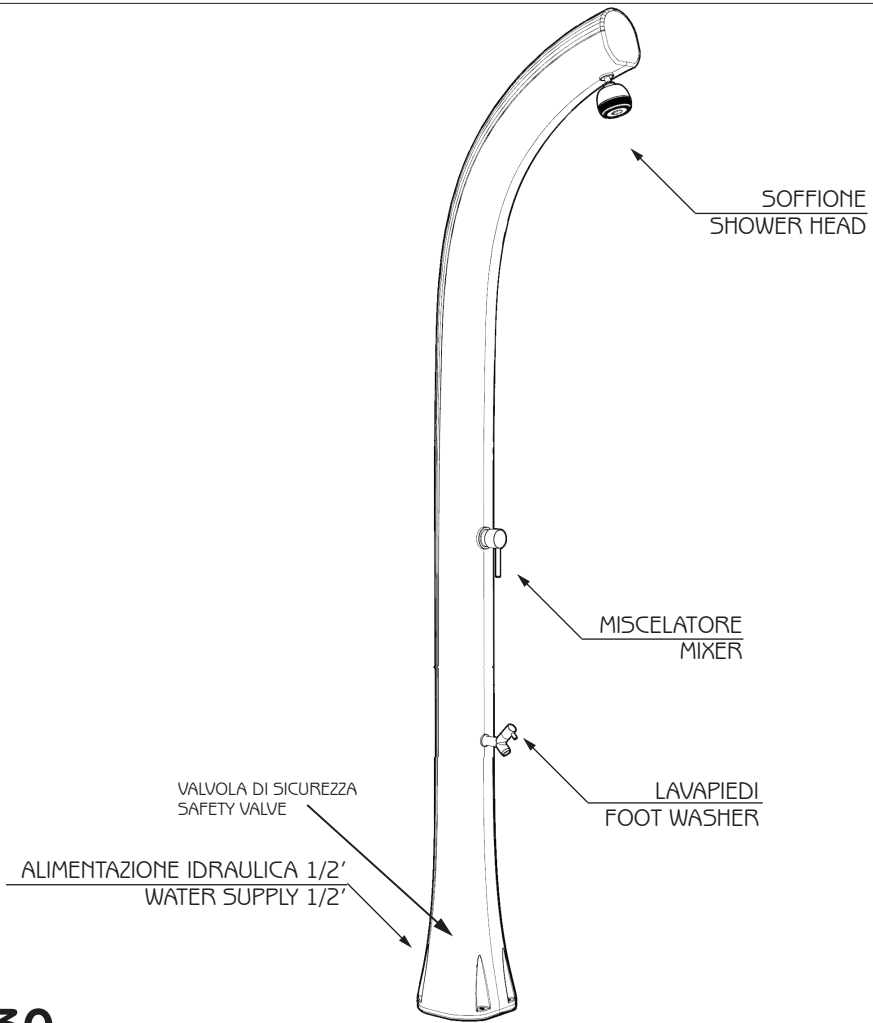

JOLLY PLUS

DOCCIA SOLARE / SOLAR SHOWER

600,00

180,00

2220,00

SISTEMA DI FISSAGGIO
FASTENING SYSTEM

VALVOLA DI SICUREZZA
SAFETY VALVE

ALIMENTAZIONE IDRAULICA 1/2"
WATER SUPPLY 1/2"

RETRO DOCCIA
SHOWER'S BACK

600,00

135,00

148,00

COD. B500

COD. B520

COD. B530

COD. B540

COD. B560

DESCRIZIONE

Struttura realizzata in polietilene HD nei colori a catalogo

Garanzia di 2 anni sui difetti di produzione

Resi franco fabbrica

DESCRIPTION

Structure made of HD polyethylene available in the colours in the catalogue