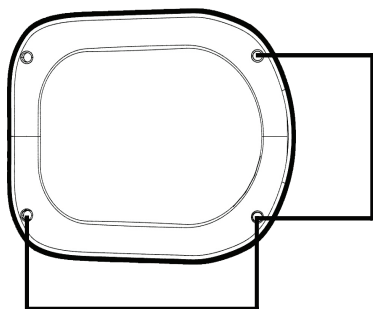

JOLLY PLUS

DOCCIA SOLARE / SOLAR SHOWER

600,00

180,00

2220,00

SISTEMA DI FISSAGGIO
FASTENING SYSTEM

VALVOLA DI SICUREZZA
SAFETY VALVE

ALIMENTAZIONE IDRAULICA 1/2"
WATER SUPPLY 1/2"

RETRO DOCCIA
SHOWER'S BACK

600,00

135,00

148,00

COD. B500

COD. B520

COD. B530

COD. B540

COD. B560

DESCRIZIONE

Struttura realizzata in polietilene HD nei colori a catalogo

Garanzia di 2 anni sui difetti di produzione

Resi franco fabbrica

DESCRIPTION

Structure made of HD polyethylene available in the colours in the catalogue