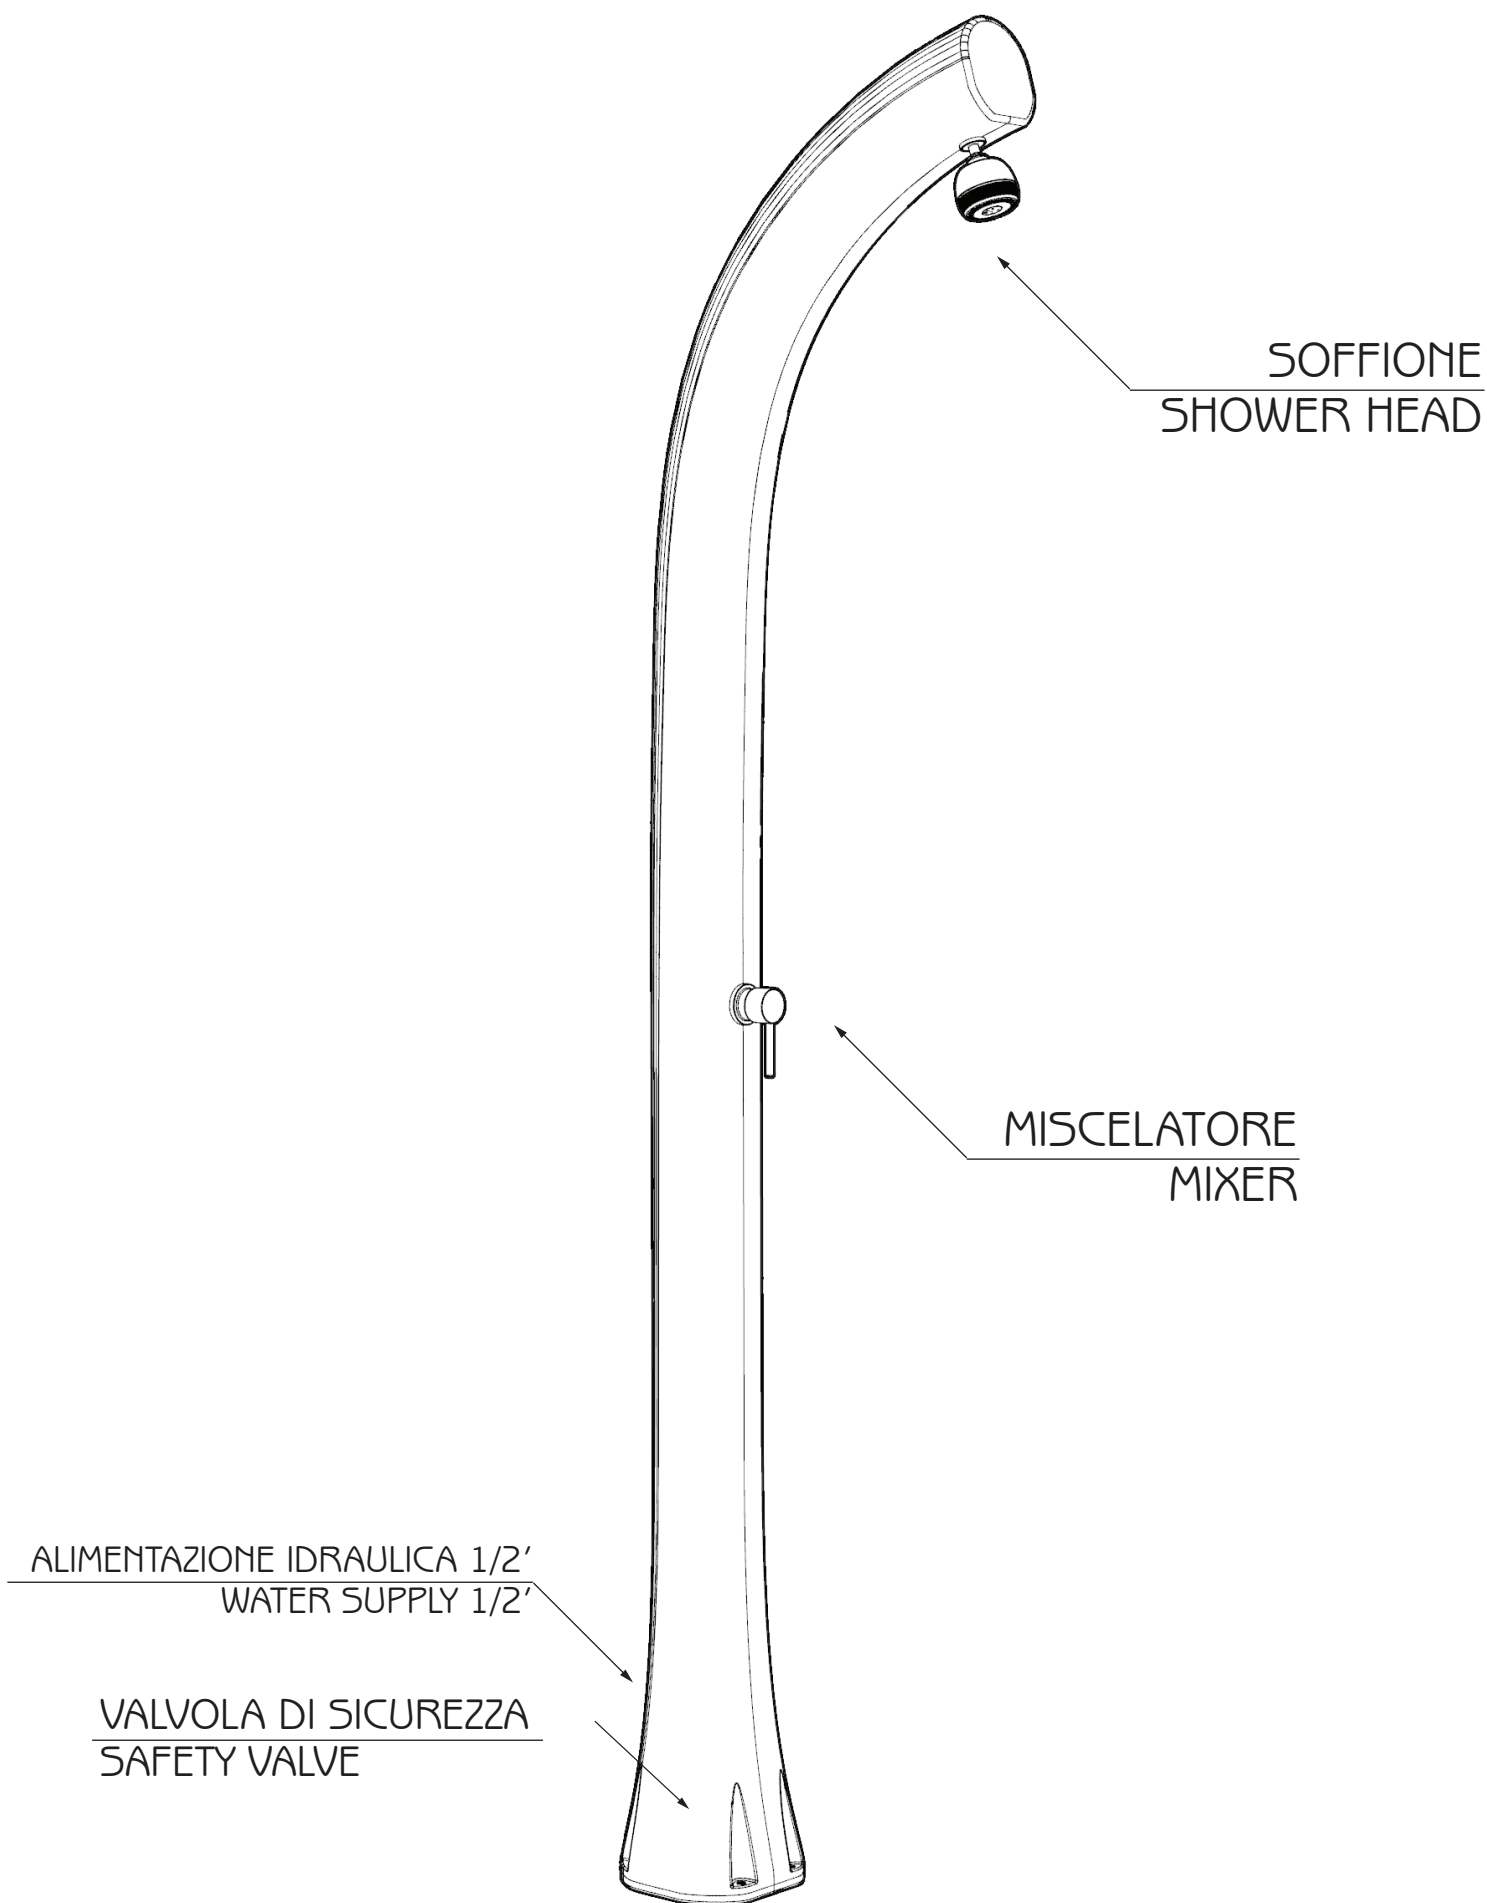

JOLLY PLUS

DOCCIA SOLARE / SOLAR SHOWER

600,00

180,00

2220,00

SISTEMA DI FISSAGGIO
FASTENING SYSTEM

VALVOLA DI SICUREZZA
SAFETY VALVE

ALIMENTAZIONE IDRAULICA 1/2"
WATER SUPPLY 1/2"

RETRO DOCCIA
SHOWER'S BACK

600,00

135,00

148,00

COD. B500

COD. B520

COD. B530

COD. B540

COD. B560

DESCRIZIONE

Struttura realizzata in polietilene HD nei colori a catalogo

Garanzia di 2 anni sui difetti di produzione

Resi franco fabbrica

DESCRIPTION

Structure made of HD polyethylene available in the colours in the catalogue