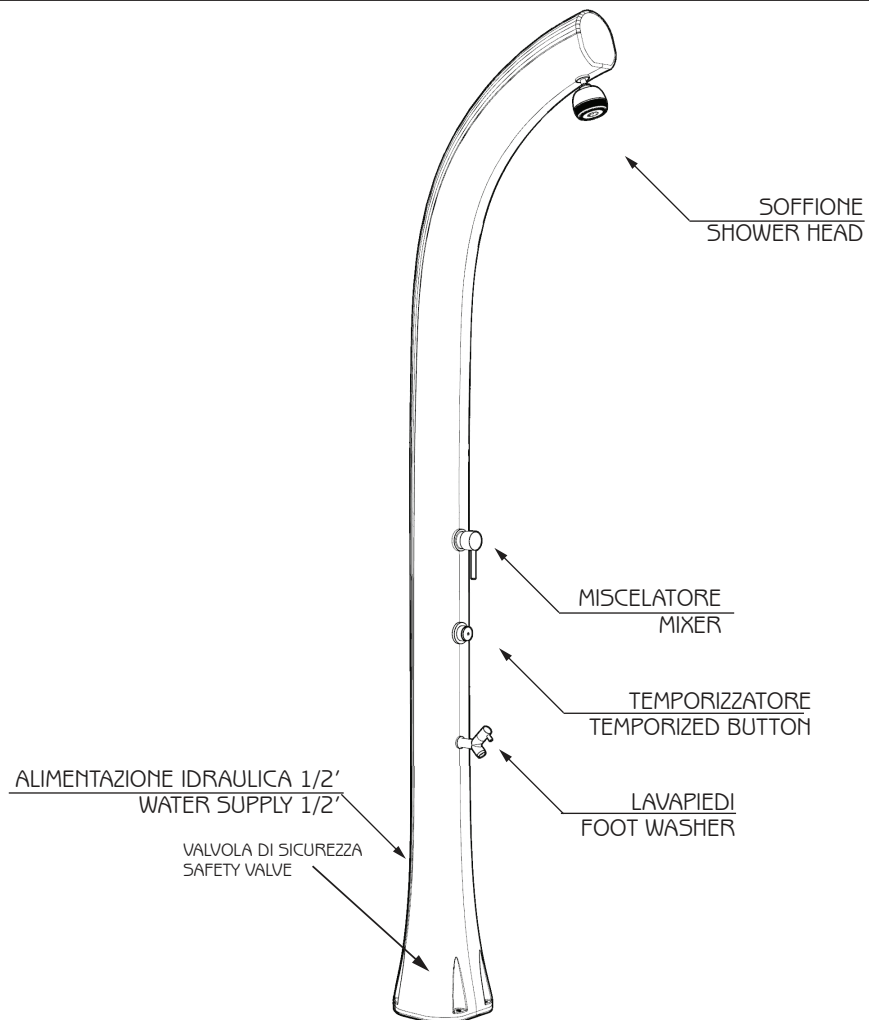

JOLLY PLUS

DOCCIA SOLARE / SOLAR SHOWER

600,00

180,00

2220,00

SISTEMA DI FISSAGGIO
FASTENING SYSTEM

VALVOLA DI SICUREZZA
SAFETY VALVE

ALIMENTAZIONE IDRAULICA 1/2"
WATER SUPPLY 1/2"

RETRO DOCCIA
SHOWER'S BACK

600,00

135,00

148,00

COD. B500

COD. B520

COD. B530

COD. B540

COD. B560

DESCRIZIONE

Struttura realizzata in polietilene HD nei colori a catalogo

Garanzia di 2 anni sui difetti di produzione

Resi franco fabbrica

DESCRIPTION

Structure made of HD polyethylene available in the colours in the catalogue