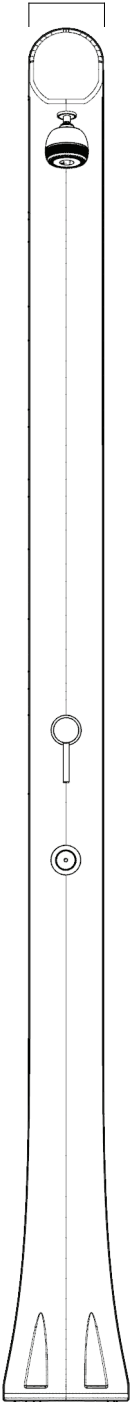

JOLLY PLUS

DOCCIA SOLARE / SOLAR SHOWER

600,00

180,00

2220,00

SISTEMA DI FISSAGGIO
FASTENING SYSTEM

VALVOLA DI SICUREZZA
SAFETY VALVE

ALIMENTAZIONE IDRAULICA 1/2"
WATER SUPPLY 1/2"

RETRO DOCCIA
SHOWER'S BACK

600,00

135,00

148,00

COD. B500

COD. B520

COD. B530

COD. B540