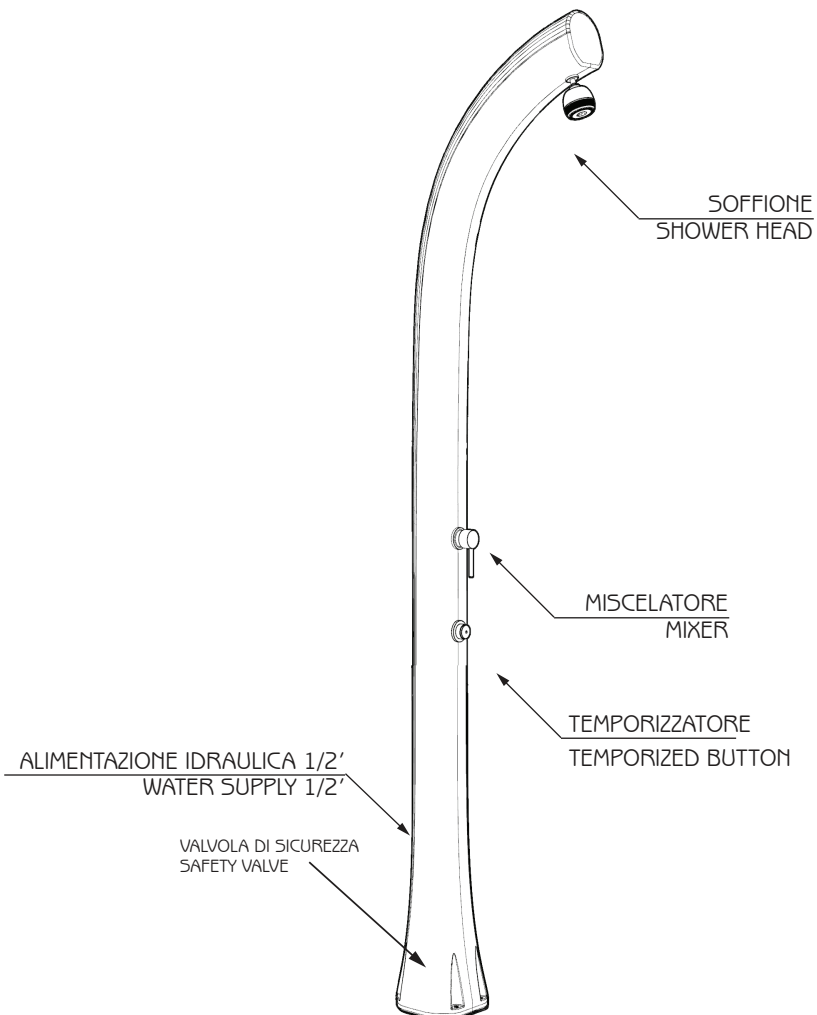

JOLLY PLUS

DOCCIA SOLARE / SOLAR SHOWER

600,00

180,00

2220,00

SISTEMA DI FISSAGGIO
FASTENING SYSTEM

VALVOLA DI SICUREZZA
SAFETY VALVE

ALIMENTAZIONE IDRAULICA 1/2"
WATER SUPPLY 1/2"

RETRO DOCCIA
SHOWER'S BACK

600,00

135,00

148,00

COD. B500

COD. B520

COD. B530

COD. B540

COD. B560

DESCRIZIONE

Struttura realizzata in polietilene HD nei colori a catalogo

Garanzia di 2 anni sui difetti di produzione

Resi franco fabbrica

DESCRIPTION

Structure made of HD polyethylene available in the colours in the catalogue