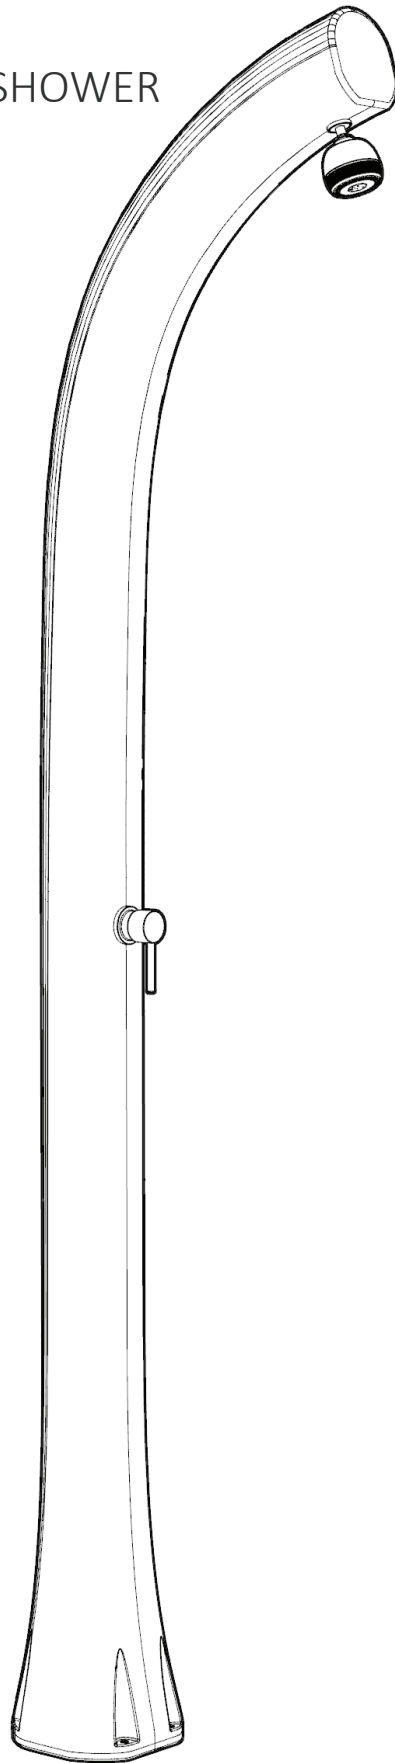

JOLLY PLUS

DOCCIA SOLARE / SOLAR SHOWER

600,00

180,00

2220,00

SISTEMA DI FISSAGGIO
FASTENING SYSTEM

VALVOLA DI SICUREZZA
SAFETY VALVE

ALIMENTAZIONE IDRAULICA 1/2"
WATER SUPPLY 1/2"

RETRO DOCCIA
SHOWER'S BACK

600,00

135,00

148,00

COD. B500

COD. B520

COD. B530

COD. B540