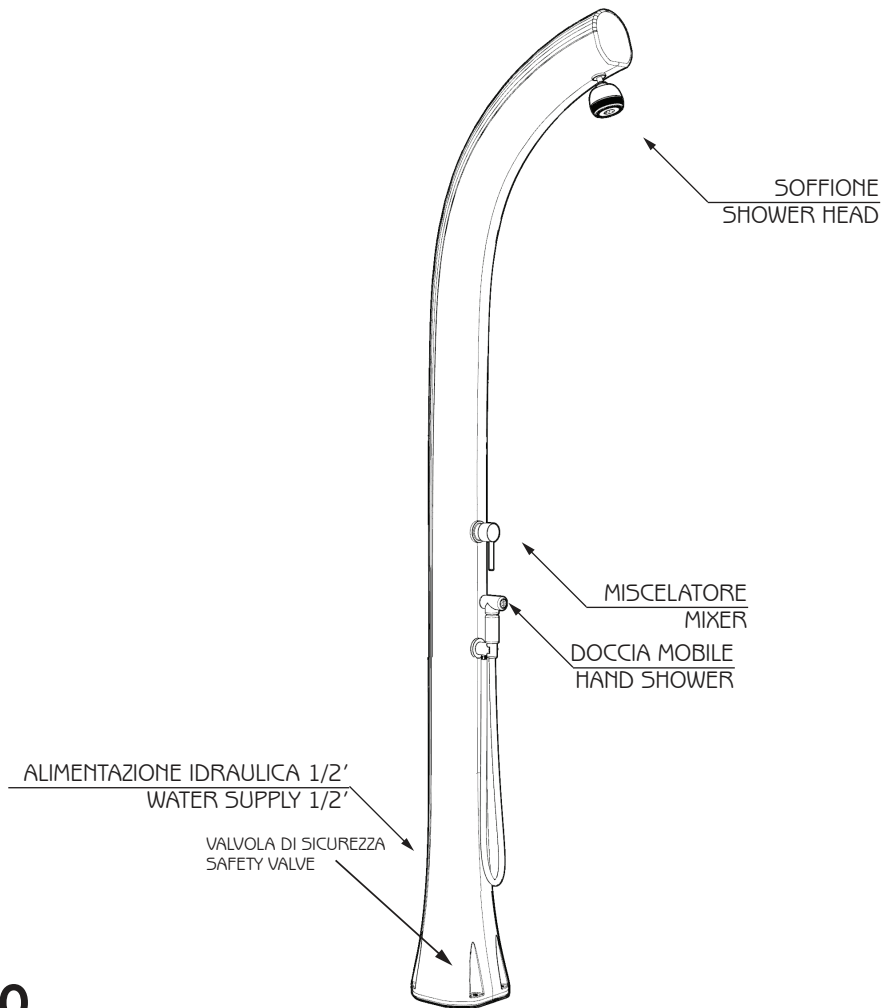

JOLLY PLUS

DOCCIA SOLARE / SOLAR SHOWER

600,00

180,00

2220,00

SISTEMA DI FISSAGGIO
FASTENING SYSTEM

VALVOLA DI SICUREZZA
SAFETY VALVE

ALIMENTAZIONE IDRAULICA 1/2"
WATER SUPPLY 1/2"

RETRO DOCCIA
SHOWER'S BACK

600,00

135,00

148,00

COD. B500

COD. B520

COD. B530

COD. B540

COD. B560

DESCRIZIONE

Struttura realizzata in polietilene HD nei colori a catalogo

Garanzia di 2 anni sui difetti di produzione

Resi franco fabbrica

DESCRIPTION

Structure made of HD polyethylene available in the colours in the catalogue