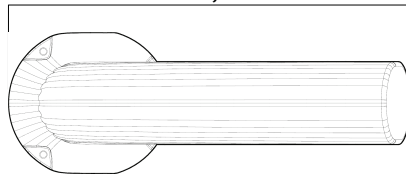

JOLLY PLUS

DOCCIA SOLARE / SOLAR SHOWER

600,00

180,00

2220,00

SISTEMA DI FISSAGGIO
FASTENING SYSTEM

VALVOLA DI SICUREZZA
SAFETY VALVE

ALIMENTAZIONE IDRAULICA 1/2"
WATER SUPPLY 1/2"

COD. B560

DESCRIZIONE

Struttura realizzata in polietilene HD nei colori a catalogo

Garanzia di 2 anni sui difetti di produzione

Resi franco fabbrica

DESCRIPTION

Structure made of HD polyethylene available in the colours in the catalogue