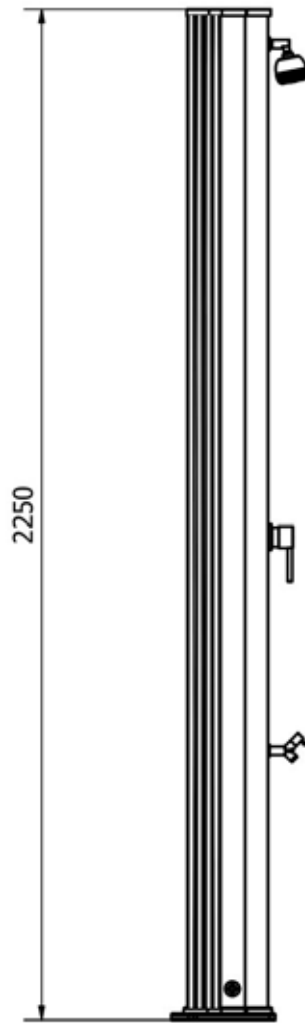

BIG JOLLY

DOCCIA SOLARE & SOLAR SHOWER

MISURE / DIMENSIONS

Fissaggio a terra
Fastening to ground

Valvola di sicurezza
Safety valve

Alimentazione idraulica 1/2'
Water supply 1/2'

COMPONENTI / COMPONENTS

1

COD. A330

DESCRIZIONE

Doccia solare in alluminio, totalmente ecologica in quanto riscalda l'acqua con il calore del sole.

Questo tipo di doccia esterna contiene un serbatoio di capacità di 40 litri, in cui l'acqua viene riscaldata dalla luce solare diretta.