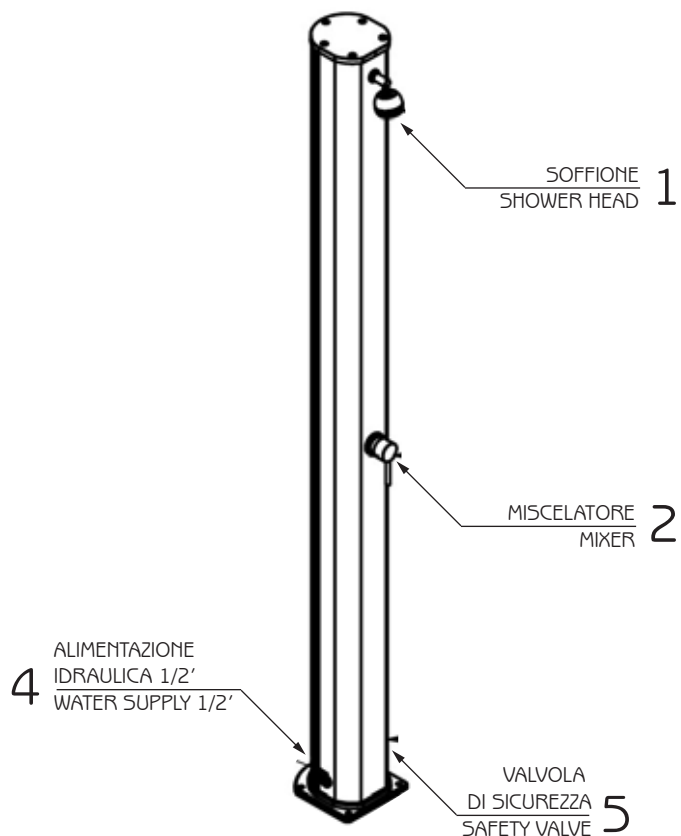

COD. A300

COD. A320

COD. A330