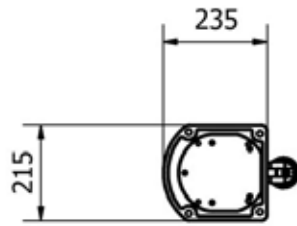

BIG JOLLY

DOCCIA SOLARE & SOLAR SHOWER

MISURE / DIMENSIONS

Fissaggio a terra
Fastening to ground

Valvola di sicurezza
Safety valve

Alimentazione idraulica 1/2'
Water supply 1/2'

COMPONENTI / COMPONENTS

1