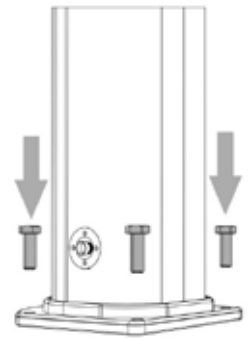

BIG JOLLY

DOCCIA SOLARE & SOLAR SHOWER

MISURE / DIMENSIONS

Fissaggio a terra
Fastening to ground

Valvola di sicurezza
Safety valve

Alimentazione idraulica 1/2'
Water supply 1/2'

COMPONENTI / COMPONENTS

1

COD. A330

DESCRIZIONE

Doccia solare in alluminio, totalmente ecologica in quanto riscalda l'acqua con il calore del sole.

Questo tipo di doccia esterna contiene un serbatoio di capacità di 40 litri, in cui l'acqua viene riscaldata dalla luce solare diretta.