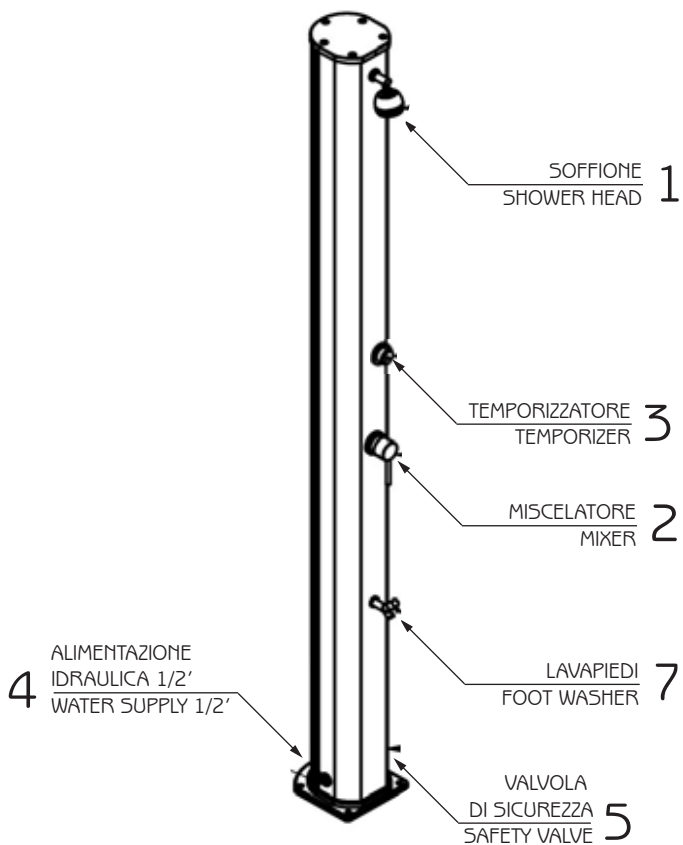

BIG JOLLY

DOCCIA SOLARE & SOLAR SHOWER

MISURE / DIMENSIONS

Fissaggio a terra
Fastening to ground

Valvola di sicurezza
Safety valve

Alimentazione idraulica 1/2'
Water supply 1/2'

COMPONENTI / COMPONENTS

1

COD. A330

DESCRIZIONE

Doccia solare in alluminio, totalmente ecologica in quanto riscalda l'acqua con il calore del sole.

Questo tipo di doccia esterna contiene un serbatoio di capacità di 40 litri, in cui l'acqua viene riscaldata dalla luce solare diretta.