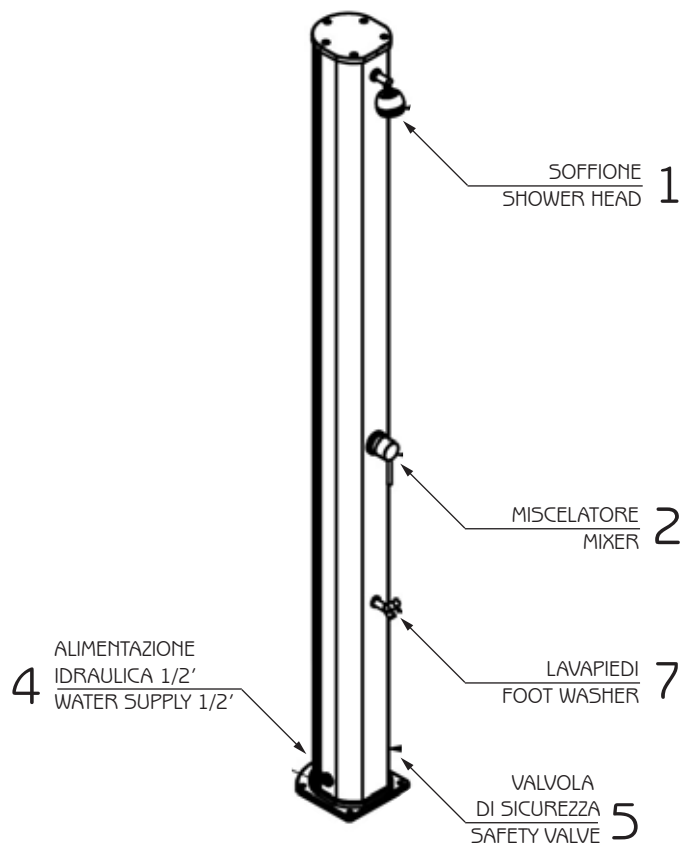

BIG JOLLY

DOCCIA SOLARE & SOLAR SHOWER

MISURE / DIMENSIONS

Fissaggio a terra
Fastening to ground

Valvola di sicurezza
Safety valve

Alimentazione idraulica 1/2'
Water supply 1/2'

COMPONENTI / COMPONENTS

1

COD. A330

DESCRIZIONE

Doccia solare in alluminio, totalmente ecologica in quanto riscalda l'acqua con il calore del sole.

Questo tipo di doccia esterna contiene un serbatoio di capacità di 40 litri, in cui l'acqua viene riscaldata dalla luce solare diretta.