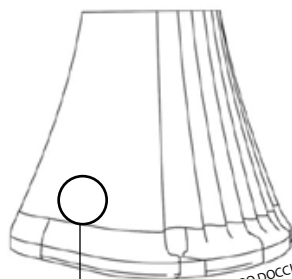

# MISURE / DIMENSIONS

Sistema di fissaggio  
fastening system

RETRO DOCCIA  
SHOWER'S BACK  
Alimentazione orientabile  
Adjustable water supply

Valvola di sicurezza  
Safety valve