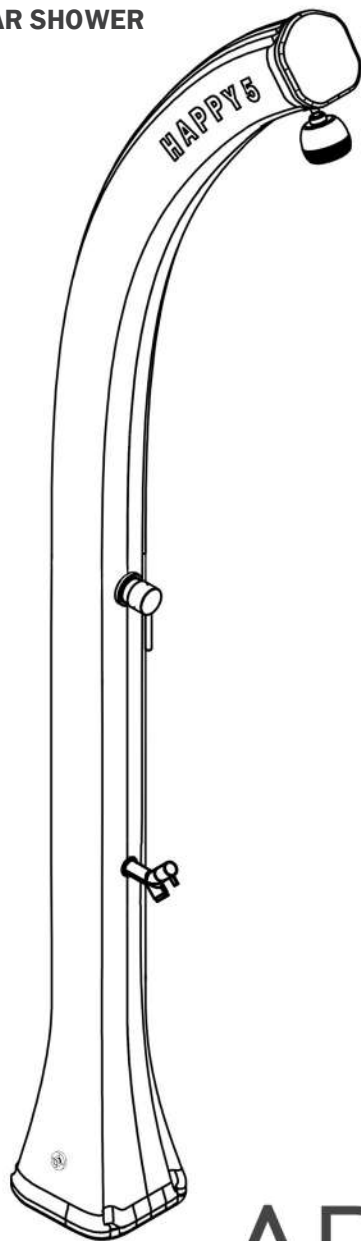

HAPPY FIVE

DOCCIA SOLARE / SOLAR SHOWER

ARKEMA
DESIGN

MADE IN ITALY