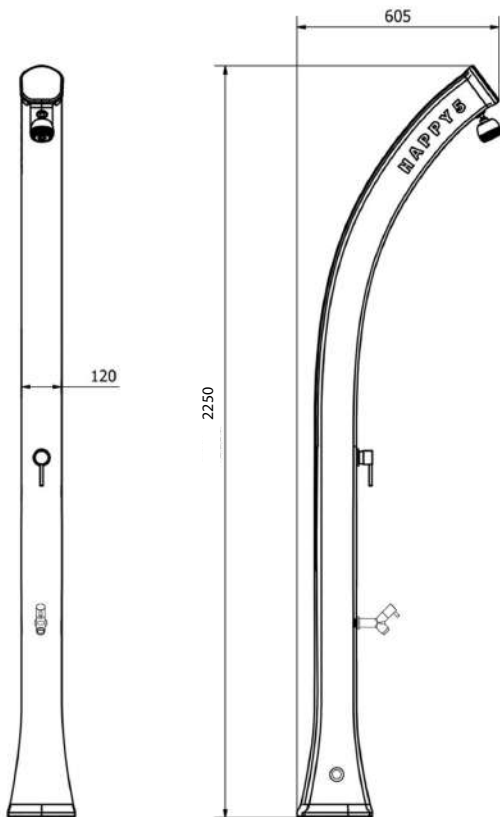

# MISURE / DIMENSIONS

Sistema di fissaggio  
fastening system

RETRO DOCCIA  
SHOWER'S BACK  
Alimentazione orientabile  
Adjustable water supply

Valvola di sicurezza  
Safety valve