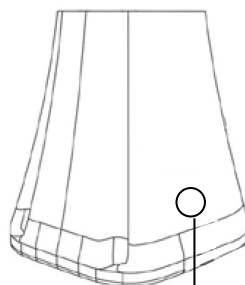

# MISURE / DIMENSIONS

Sistema di fissaggio  
fastening system

RETRO DOCCIA  
SHOWER'S BACK  
Alimentazione orientabile  
Adjustable water supply

Valvola di sicurezza  
Safety valve