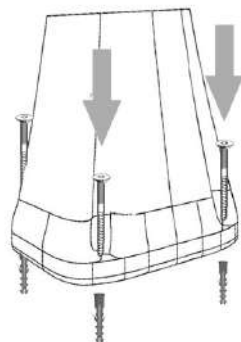

# MISURE / DIMENSIONS

Sistema di fissaggio  
fastening system

RETRO DOCCIA  
SHOWER'S BACK  
Alimentazione orientabile  
Adjustable water supply

Valvola di sicurezza  
Safety valve