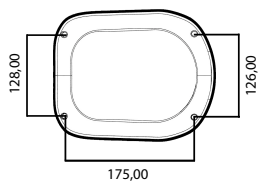

# MISURE / DIMENSIONS

Sistema di fissaggio  
fastening system

RETRO DOCCIA  
SHOWER'S BACK  
Alimentazione orientabile  
Adjustable water supply

Valvola di sicurezza  
Safety valve