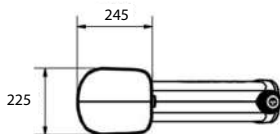

# MISURE / DIMENSIONS

Sistema di fissaggio  
fastening system

RETRO DOCCIA  
SHOWER'S BACK  
Alimentazione orientabile  
Adjustable water supply

Valvola di sicurezza  
Safety valve