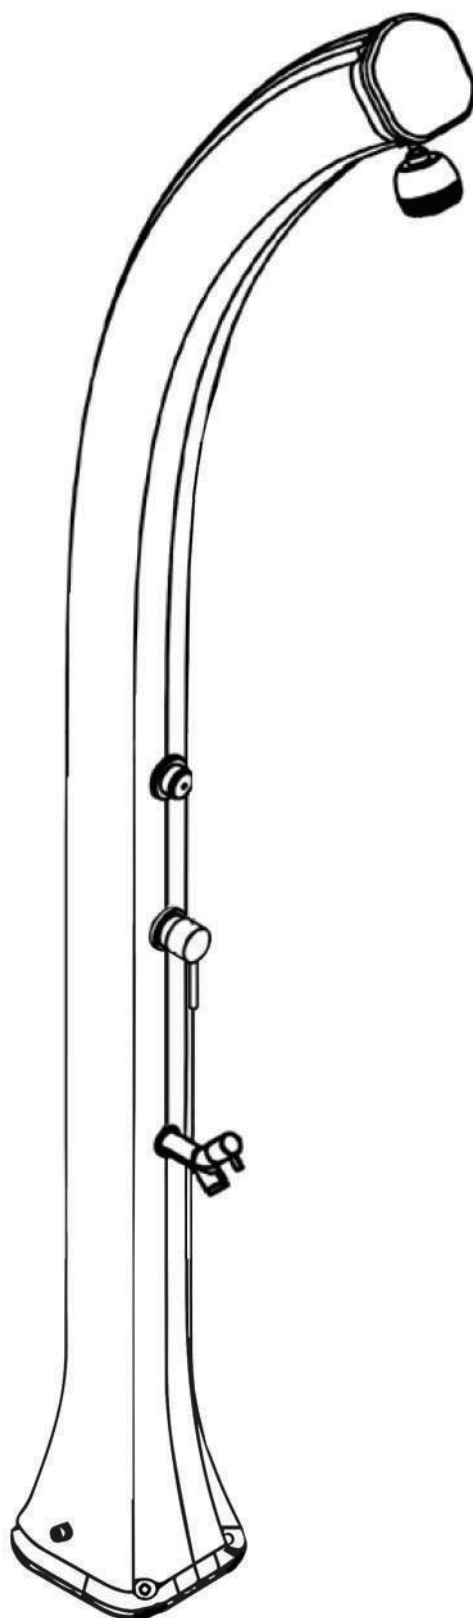

# HAPPY XL

DOCCIA SOLARE / SOLAR SHOWER

# MISURE / DIMENSIONS

Sistema di fissaggio  
fastening system