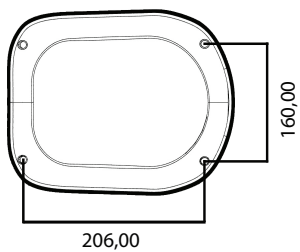

# HAPPY XL

DOCCIA SOLARE / SOLAR SHOWER

# MISURE / DIMENSIONS

Sistema di fissaggio  
fastening system