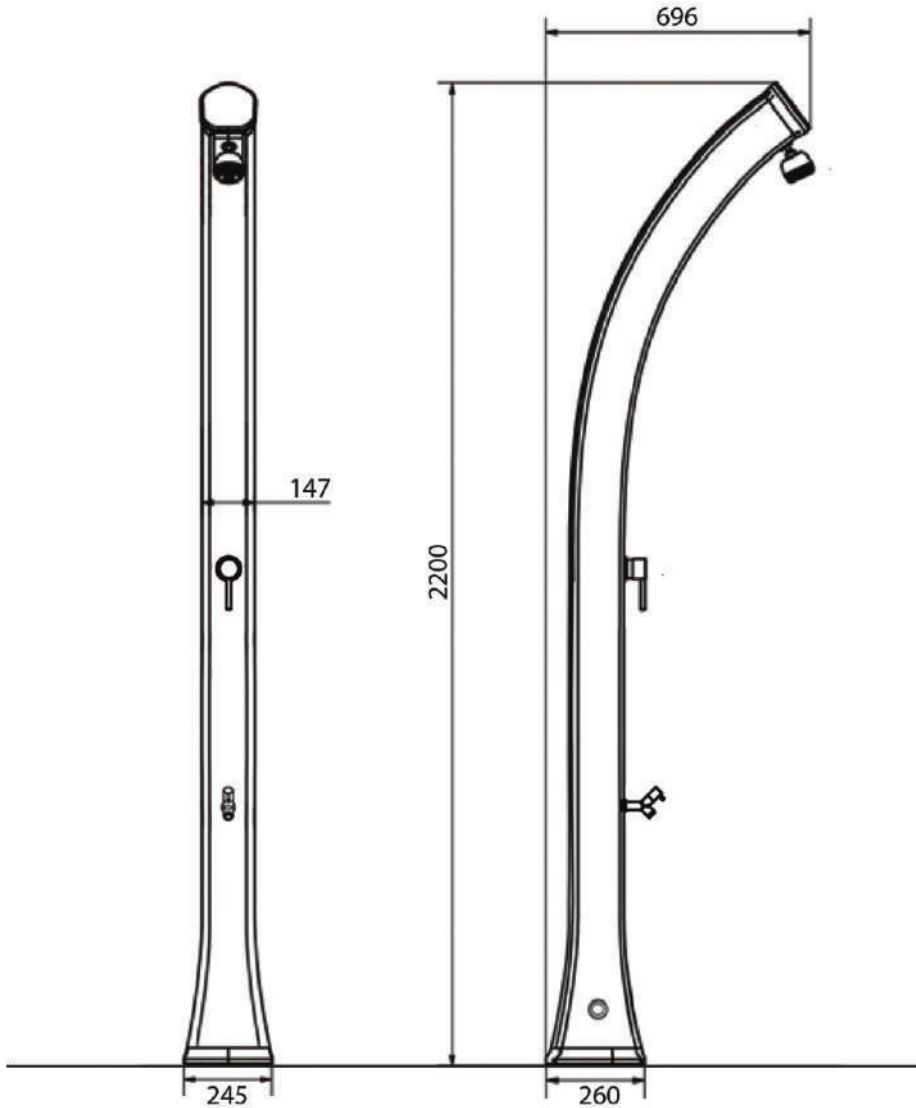

# HAPPY XL

DOCCIA SOLARE / SOLAR SHOWER

# MISURE / DIMENSIONS

Sistema di fissaggio  
fastening system