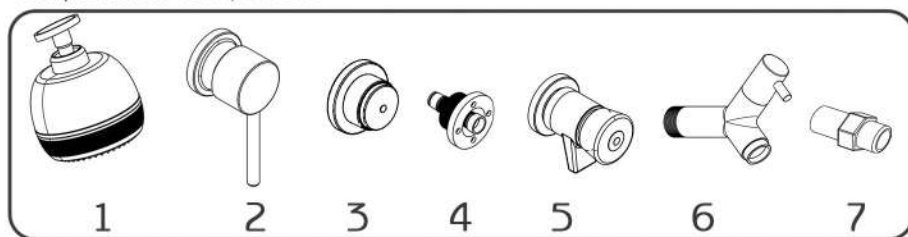

JOLLY

DOCCIA SOLARE / SOLAR SHOWER

ARKEMA
DESIGN

MISURE / DIMENSIONS

fissaggio a terra
fastening to ground

valvola di sicurezza
safety valve

alimentazione idraulica 1/2'
water supply 1/2'

Componenti / components

COD. A500

COD. A520

COD. A530

COD. A560

Descrizione

Doccia solare in alluminio, totalmente ecologica in quanto riscalda l'acqua con il calore del sole.

Questo tipo di doccia esterna contiene un serbatoio di capacità di 25 litri, in cui l'acqua viene riscaldata dalla luce solare diretta.