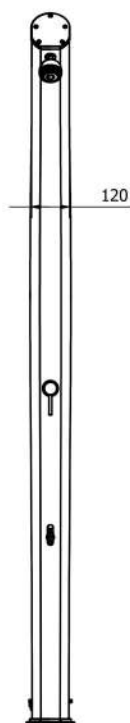

JOLLY

DOCCIA SOLARE / SOLAR SHOWER

ARKEMA
DESIGN

MISURE / DIMENSIONS

fissaggio a terra
fastening to ground

valvola di sicurezza
safety valve

alimentazione idraulica 1/2'
water supply 1/2'

Componenti / components

COD. A500

COD. A520

COD. A530

COD. A560

Descrizione

Doccia solare in alluminio, totalmente ecologica in quanto riscalda l'acqua con il calore del sole.

Questo tipo di doccia esterna contiene un serbatoio di capacità di 25 litri, in cui l'acqua viene riscaldata dalla luce solare diretta.