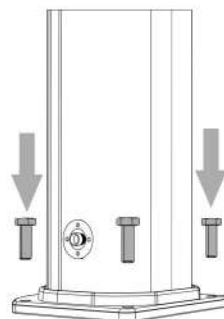

JOLLY

DOCCIA SOLARE / SOLAR SHOWER

ARKEMA
DESIGN

MISURE / DIMENSIONS

fissaggio a terra
fastening to ground

valvola di sicurezza
safety valve

alimentazione idraulica 1/2'
water supply 1/2'

Componenti / components

COD. A500

COD. A520

COD. A530

COD. A560

Descrizione

Doccia solare in alluminio, totalmente ecologica in quanto riscalda l'acqua con il calore del sole.

Questo tipo di doccia esterna contiene un serbatoio di capacità di 25 litri, in cui l'acqua viene riscaldata dalla luce solare diretta.