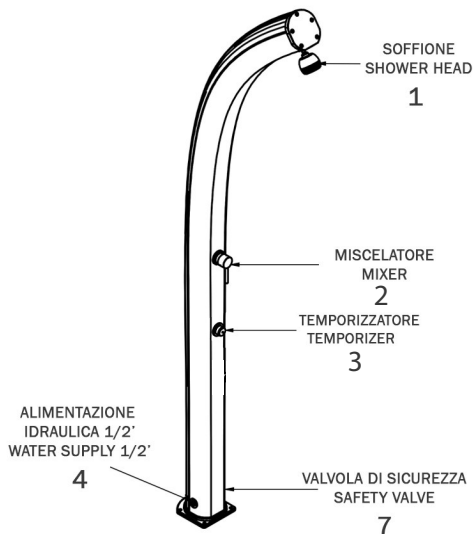

JOLLY

DOCCIA SOLARE / SOLAR SHOWER

ARKEMA
DESIGN

MISURE / DIMENSIONS

fissaggio a terra
fastening to ground

valvola di sicurezza
safety valve

alimentazione idraulica 1/2'
water supply 1/2'

Componenti / components

COD. A500

COD. A520

COD. A530

COD. A560

Descrizione

Doccia solare in alluminio, totalmente ecologica in quanto riscalda l'acqua con il calore del sole.

Questo tipo di doccia esterna contiene un serbatoio di capacità di 25 litri, in cui l'acqua viene riscaldata dalla luce solare diretta.

Tutte le docce sono dotate di sistemi di fissaggio.

Materiale garantito anticorrosione

Garanzia di 2 anni sulla struttura. Questa garanzia non copre i danni causati dal gelo

Resi franco fabbrica

Description

Solar shower in aluminium, totally eco-friendly, as water is heated by the sun

This type of shower has a tank with a capacity of 25 liters, in which water is heated by direct sunlight.

All showers are equipped with a fastening system.