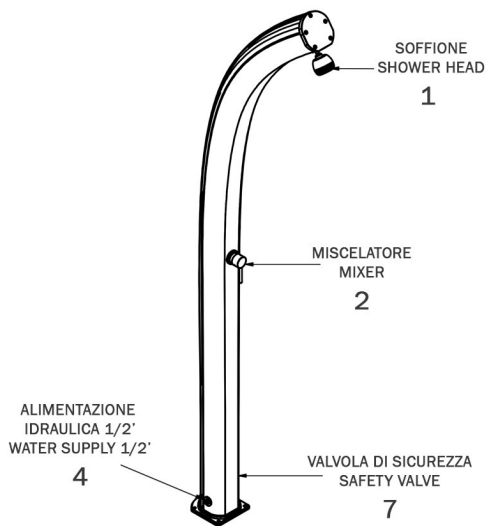

JOLLY

DOCCIA SOLARE / SOLAR SHOWER

ARKEMA
DESIGN

MISURE / DIMENSIONS

fissaggio a terra
fastening to ground

valvola di sicurezza
safety valve

alimentazione idraulica 1/2'
water supply 1/2'

Componenti / components

COD. A500

COD. A520

COD. A530

COD. A560

Descrizione

Doccia solare in alluminio, totalmente ecologica in quanto riscalda l'acqua con il calore del sole.

Questo tipo di doccia esterna contiene un serbatoio di capacità di 25 litri, in cui l'acqua viene riscaldata dalla luce solare diretta.