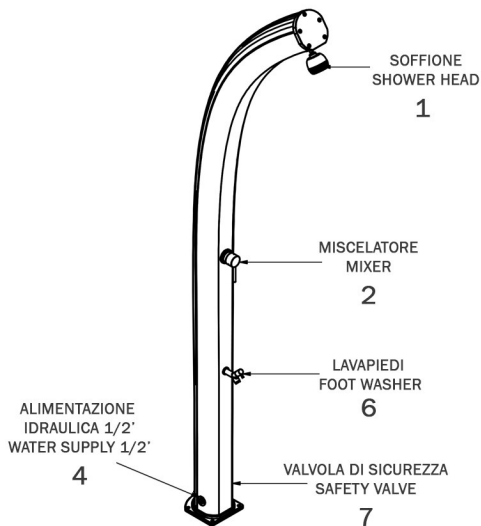

JOLLY

DOCCIA SOLARE / SOLAR SHOWER

ARKEMA
DESIGN

MISURE / DIMENSIONS

fissaggio a terra
fastening to ground

valvola di sicurezza
safety valve

alimentazione idraulica 1/2'
water supply 1/2'

Componenti / components

COD. A500

COD. A520

COD. A530

COD. A560

Descrizione

Doccia solare in alluminio, totalmente ecologica in quanto riscalda l'acqua con il calore del sole.

Questo tipo di doccia esterna contiene un serbatoio di capacità di 25 litri, in cui l'acqua viene riscaldata dalla luce solare diretta.

Tutte le docce sono dotate di sistemi di fissaggio.

Materiale garantito anticorrosione

Garanzia di 2 anni sulla struttura. Questa garanzia non copre i danni causati dal gelo

Resi franco fabbrica

Description

Solar shower in aluminium, totally eco-friendly, as water is heated by the sun

This type of shower has a tank with a capacity of 25 liters, in which water is heated by direct sunlight.

All showers are equipped with a fastening system.