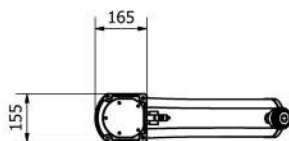

JOLLY

DOCCIA SOLARE / SOLAR SHOWER

ARKEMA
DESIGN

MISURE / DIMENSIONS

fissaggio a terra
fastening to ground

valvola di sicurezza
safety valve

alimentazione idraulica 1/2'
water supply 1/2'

Componenti / components

COD. A500

COD. A520

COD. A530

COD. A560

Descrizione

Doccia solare in alluminio, totalmente ecologica in quanto riscalda l'acqua con il calore del sole.

Questo tipo di doccia esterna contiene un serbatoio di capacità di 25 litri, in cui l'acqua viene riscaldata dalla luce solare diretta.