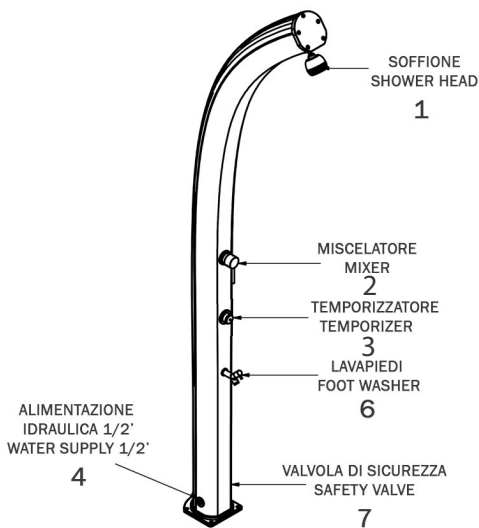

JOLLY

DOCCIA SOLARE / SOLAR SHOWER

ARKEMA
DESIGN

MISURE / DIMENSIONS

fissaggio a terra
fastening to ground

valvola di sicurezza
safety valve

alimentazione idraulica 1/2'
water supply 1/2'

Componenti / components

COD. A500

COD. A520

COD. A530

COD. A560

Descrizione

Doccia solare in alluminio, totalmente ecologica in quanto riscalda l'acqua con il calore del sole.

Questo tipo di doccia esterna contiene un serbatoio di capacità di 25 litri, in cui l'acqua viene riscaldata dalla luce solare diretta.

Solar shower in aluminium, totally eco-friendly, as water is heated by the sun

This type of shower has a tank with a capacity of 25 liters, in which water is heated by direct sunlight.

All showers are equipped with a fastening system.