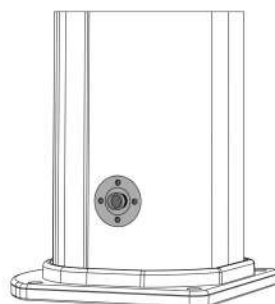

JOLLY

DOCCIA SOLARE / SOLAR SHOWER

ARKEMA
DESIGN

MISURE / DIMENSIONS

fissaggio a terra
fastening to ground

valvola di sicurezza
safety valve

alimentazione idraulica 1/2'
water supply 1/2'

Componenti / components

COD. A500

COD. A520

COD. A530

COD. A560

Descrizione

Doccia solare in alluminio, totalmente ecologica in quanto riscalda l'acqua con il calore del sole.

Questo tipo di doccia esterna contiene un serbatoio di capacità di 25 litri, in cui l'acqua viene riscaldata dalla luce solare diretta.