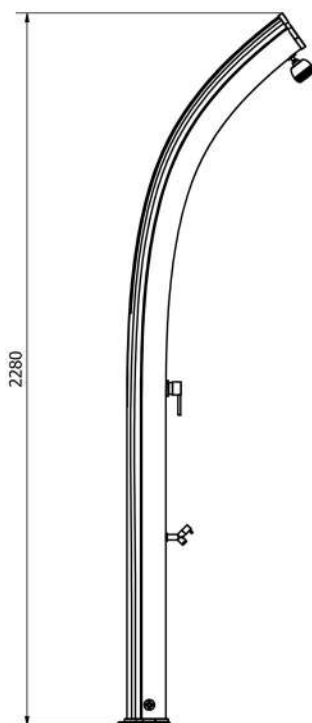

JOLLY

DOCCIA SOLARE / SOLAR SHOWER

ARKEMA
DESIGN

MISURE / DIMENSIONS

fissaggio a terra
fastening to ground

valvola di sicurezza
safety valve

alimentazione idraulica 1/2'
water supply 1/2'

Componenti / components

COD. A500

COD. A520

COD. A530

COD. A560

Descrizione

Doccia solare in alluminio, totalmente ecologica in quanto riscalda l'acqua con il calore del sole.

Questo tipo di doccia esterna contiene un serbatoio di capacità di 25 litri, in cui l'acqua viene riscaldata dalla luce solare diretta.