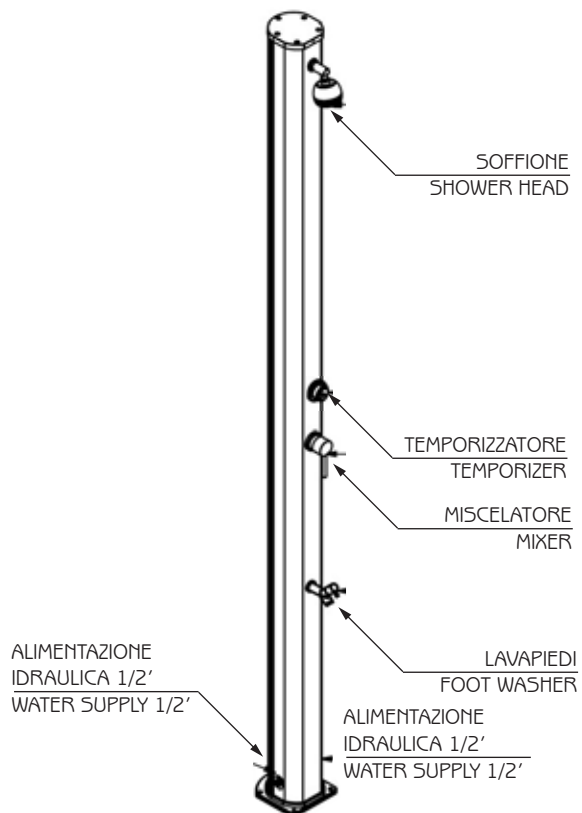

JOLLY S

DOCCIA TRADIZIONALE / TRADITIONAL SHOWER

MISURE / DIMENSIONS

COD. A605

COD. A625

COD. A636

COD. A665

DESCRIZIONE

Struttura realizzata in alluminio nei colori a catalogo

Tutte le docce sono dotate di sistemi di fissaggio.

Materiale garantito anticorrosione

Garanzia di 2 anni su difetti di produzione

Resi franco fabbrica

DESCRIPTION

Structure made of aluminum available in the colours in the catalogue

All showers are equipped with a fastening system.

This material is guaranteed against corrosion.

Two-year-warranty for manufacturing defects