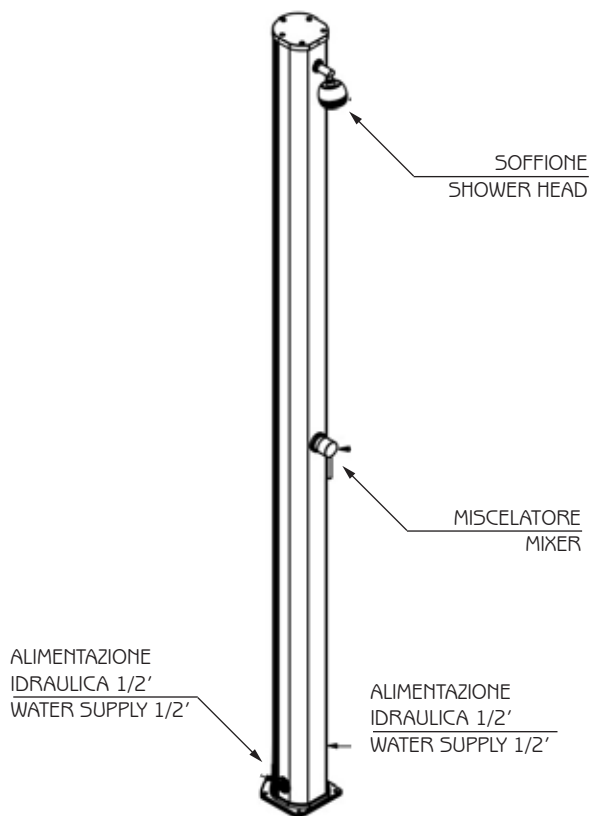

JOLLY S

DOCCIA TRADIZIONALE / TRADITIONAL SHOWER

MISURE / DIMENSIONS

COD. A605

COD. A625

COD. A636

COD. A665

DESCRIZIONE

Struttura realizzata in alluminio nei colori a catalogo

Tutte le docce sono dotate di sistemi di fissaggio.

Materiale garantito anticorrosione

Garanzia di 2 anni su difetti di produzione

Resi franco fabbrica

DESCRIPTION

Structure made of aluminum available in the colours in the catalogue

All showers are equipped with a fastening system.

This material is guaranteed against corrosion.

Two-year-warranty for manufacturing defects