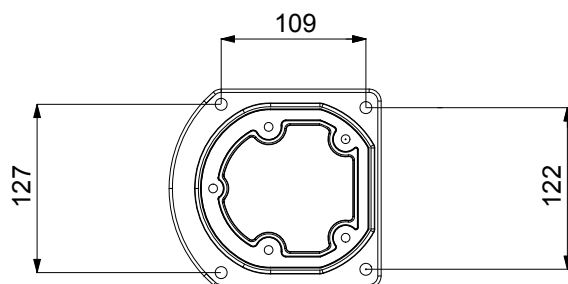

JOLLY S

DOCCIA TRADIZIONALE / TRADITIONAL SHOWER

MISURE / DIMENSIONS

COD. A605

COD. A625

COD. A636

COD. A665

DESCRIZIONE