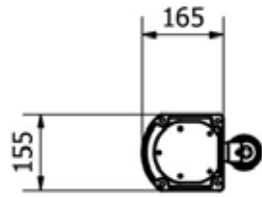

JOLLY S

DOCCIA TRADIZIONALE / TRADITIONAL SHOWER

MISURE / DIMENSIONS

COD. A605

COD. A625

COD. A636

COD. A665

DESCRIZIONE