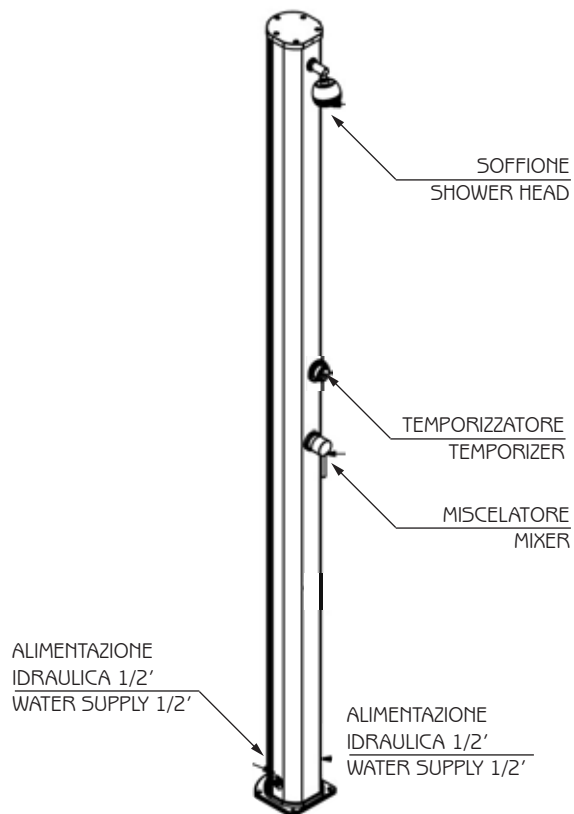

JOLLY S

DOCCIA TRADIZIONALE / TRADITIONAL SHOWER

MISURE / DIMENSIONS

COD. A605

COD. A625

COD. A636

COD. A665

DESCRIZIONE

Struttura realizzata in alluminio nei colori a catalogo

Tutte le docce sono dotate di sistemi di fissaggio.

Materiale garantito anticorrosione

Garanzia di 2 anni su difetti di produzione

Resi franco fabbrica

DESCRIPTION

Structure made of aluminum available in the colours in the catalogue

All showers are equipped with a fastening system.

This material is guaranteed against corrosion.

Two-year-warranty for manufacturing defects