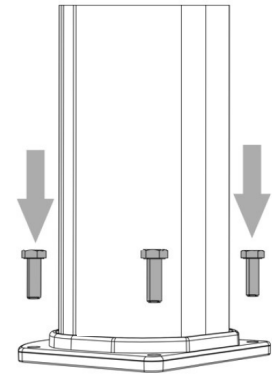

JOLLY S

DOCCIA TRADIZIONALE / TRADITIONAL SHOWER

MISURE / DIMENSIONS

COD. A605

COD. A625

COD. A636

COD. A665

DESCRIZIONE