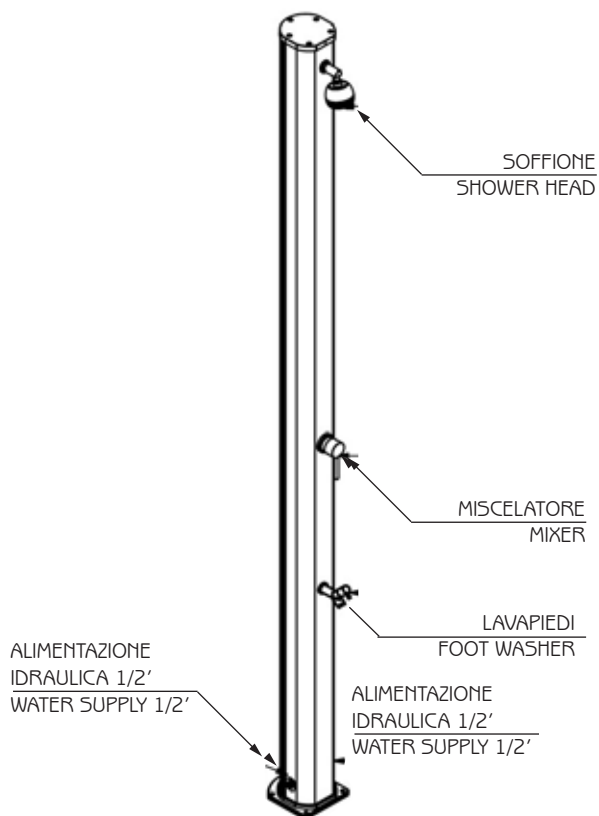

JOLLY S

DOCCIA TRADIZIONALE / TRADITIONAL SHOWER

MISURE / DIMENSIONS

COD. A605

COD. A625

COD. A636

COD. A665

DESCRIZIONE

Struttura realizzata in alluminio nei colori a catalogo

Tutte le docce sono dotate di sistemi di fissaggio.

Materiale garantito anticorrosione

Garanzia di 2 anni su difetti di produzione

Resi franco fabbrica

DESCRIPTION

Structure made of aluminum available in the colours in the catalogue

All showers are equipped with a fastening system.

This material is guaranteed against corrosion.

Two-year-warranty for manufacturing defects