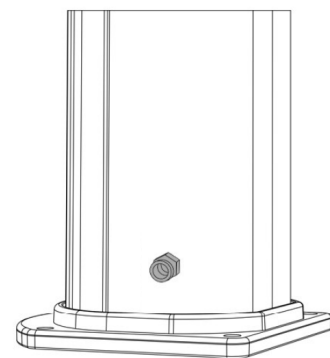

JOLLY S

DOCCIA TRADIZIONALE / TRADITIONAL SHOWER

MISURE / DIMENSIONS

COD. A605

COD. A625

COD. A636

COD. A665

DESCRIZIONE