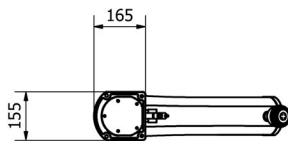

JOLLY

DOCCIA TRADIZIONALE / TRADITIONAL SHOWER

ARKEMA
DESIGN
MADE IN ITALY

MISURE / DIMENSIONS

fissaggio a terra
fastening to ground

alimentazione idraulica 1/2'
water supply 1/2'

alimentazione idraulica 1/2'
water supply 1/2'

COD. A505

COD. A525

COD. A535

COD. A565

DESCRIZIONE

Struttura realizzata in alluminio nei colori a catalogo

Tutte le docce sono dotate di sistemi di fissaggio.

Materiale garantito anticorrosione