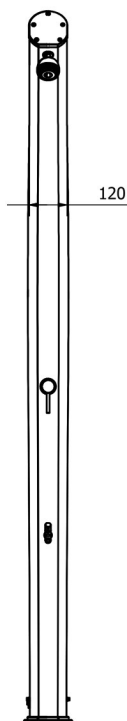

JOLLY

DOCCIA TRADIZIONALE / TRADITIONAL SHOWER

ARKEMA
DESIGN
MADE IN ITALY

MISURE / DIMENSIONS

fissaggio a terra
fastening to ground

alimentazione idraulica 1/2'
water supply 1/2'

alimentazione idraulica 1/2'
water supply 1/2'

COD. A505

COD. A525

COD. A535

COD. A565

DESCRIZIONE

Struttura realizzata in alluminio nei colori a catalogo

Tutte le docce sono dotate di sistemi di fissaggio.

Materiale garantito anticorrosione

Garanzia di 2 anni su difetti di produzione

Resi franco fabbrica

DESCRIPTION

Structure made of almun available in the colours in the catalogue

All showers are equipped with a fastening system.

This material is guaranteed against corrosion.