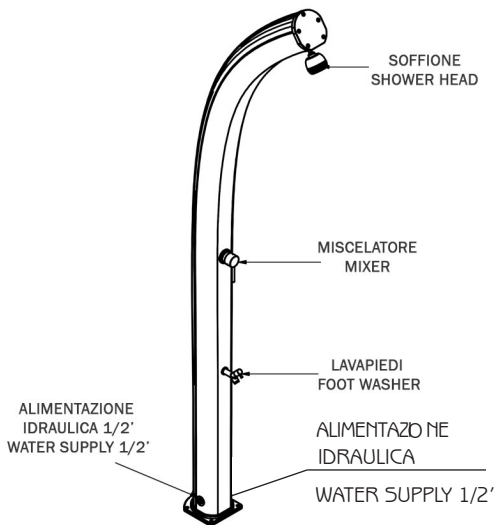

JOLLY

DOCCIA TRADIZIONALE / TRADITIONAL SHOWER

ARKEMA
DESIGN
MADE IN ITALY

MISURE / DIMENSIONS

fissaggio a terra
fastening to ground

alimentazione idraulica 1/2'
water supply 1/2'

alimentazione idraulica 1/2'
water supply 1/2'

COD. A505

COD. A525

COD. A535

COD. A565

DESCRIZIONE

Struttura realizzata in alluminio nei colori a catalogo

Tutte le docce sono dotate di sistemi di fissaggio.

Materiale garantito anticorrosione