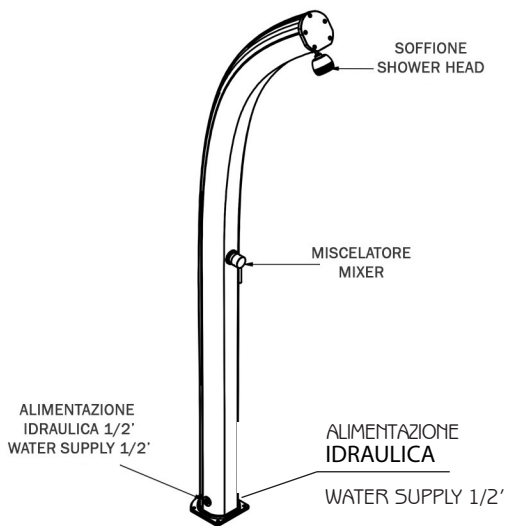

JOLLY

DOCCIA TRADIZIONALE / TRADITIONAL SHOWER

ARKEMA
DESIGN
MADE IN ITALY

MISURE / DIMENSIONS

fissaggio a terra
fastening to ground

alimentazione idraulica 1/2'
water supply 1/2'

alimentazione idraulica 1/2'
water supply 1/2'

COD. A505

COD. A525

COD. A535

COD. A565

DESCRIZIONE

Struttura realizzata in alluminio nei colori a catalogo

Tutte le docce sono dotate di sistemi di fissaggio.

Materiale garantito anticorrosione

Garanzia di 2 anni su difetti di produzione

Resi franco fabbrica

DESCRIPTION

Structure made of almun available in the colours in the catalogue

All showers are equipped with a fastening system.

This material is guaranteed against corrosion.