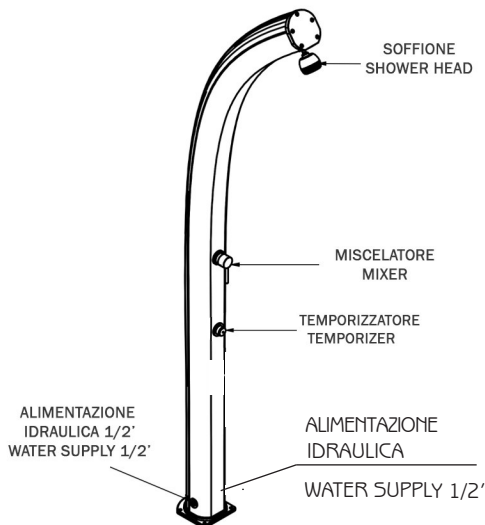

JOLLY

DOCCIA TRADIZIONALE / TRADITIONAL SHOWER

ARKEMA
DESIGN
MADE IN ITALY

MISURE / DIMENSIONS

fissaggio a terra
fastening to ground

alimentazione idraulica 1/2'
water supply 1/2'

alimentazione idraulica 1/2'
water supply 1/2'

COD. A505

COD. A525

COD. A535

COD. A565

DESCRIZIONE

Struttura realizzata in alluminio nei colori a catalogo

Tutte le docce sono dotate di sistemi di fissaggio.

Materiale garantito anticorrosione

Garanzia di 2 anni su difetti di produzione

Resi franco fabbrica

DESCRIPTION

Structure made of almun available in the colours in the catalogue

All showers are equipped with a fastening system.

This material is guaranteed against corrosion.