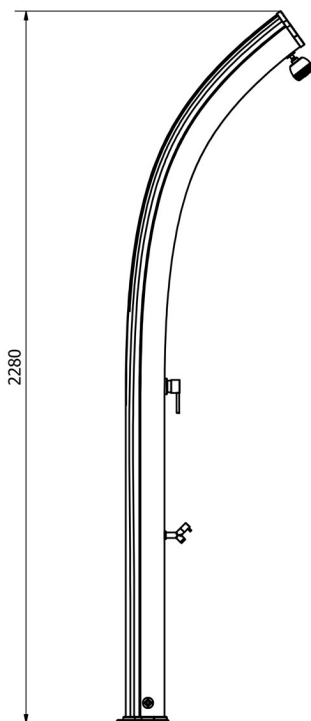

JOLLY

DOCCIA TRADIZIONALE / TRADITIONAL SHOWER

ARKEMA
DESIGN
MADE IN ITALY

MISURE / DIMENSIONS

fissaggio a terra
fastening to ground

alimentazione idraulica 1/2'
water supply 1/2'

alimentazione idraulica 1/2'
water supply 1/2'

COD. A505

COD. A525

COD. A535

COD. A565

DESCRIZIONE

Struttura realizzata in alluminio nei colori a catalogo

Tutte le docce sono dotate di sistemi di fissaggio.

Materiale garantito anticorrosione