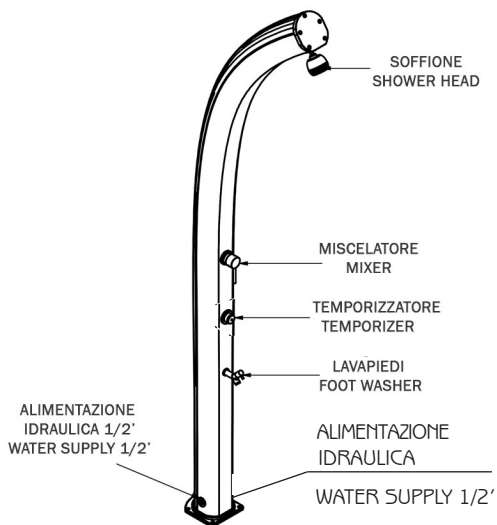

JOLLY

DOCCIA TRADIZIONALE / TRADITIONAL SHOWER

ARKEMA
DESIGN
MADE IN ITALY

MISURE / DIMENSIONS

fissaggio a terra
fastening to ground

alimentazione idraulica 1/2'
water supply 1/2'

alimentazione idraulica 1/2'
water supply 1/2'

COD. A505

COD. A525

COD. A535

COD. A565

DESCRIZIONE

Struttura realizzata in alluminio nei colori a catalogo

Tutte le docce sono dotate di sistemi di fissaggio.

Materiale garantito anticorrosione

Garanzia di 2 anni su difetti di produzione

Resi franco fabbrica

DESCRIPTION

Structure made of almun available in the colours in the catalogue

All showers are equipped with a fastening system.

This material is guaranteed against corrosion.