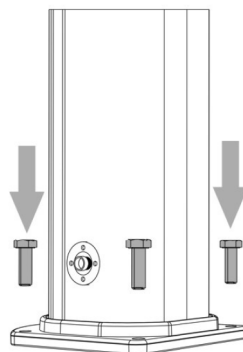

JOLLY

DOCCIA TRADIZIONALE / TRADITIONAL SHOWER

ARKEMA
DESIGN
MADE IN ITALY

MISURE / DIMENSIONS

fissaggio a terra
fastening to ground

alimentazione idraulica 1/2'
water supply 1/2'

alimentazione idraulica 1/2'
water supply 1/2'

COD. A505

COD. A525

COD. A535

COD. A565

DESCRIZIONE

Struttura realizzata in alluminio nei colori a catalogo

Tutte le docce sono dotate di sistemi di fissaggio.

Materiale garantito anticorrosione