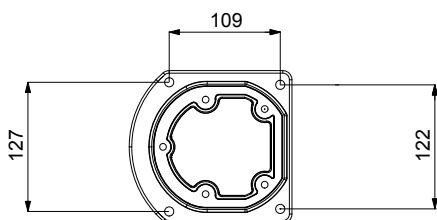

JOLLY

DOCCIA TRADIZIONALE / TRADITIONAL SHOWER

ARKEMA
DESIGN
MADE IN ITALY

MISURE / DIMENSIONS

fissaggio a terra
fastening to ground

alimentazione idraulica 1/2'
water supply 1/2'

alimentazione idraulica 1/2'
water supply 1/2'

COD. A505

COD. A525

COD. A535

COD. A565

DESCRIZIONE

Struttura realizzata in alluminio nei colori a catalogo

Tutte le docce sono dotate di sistemi di fissaggio.

Materiale garantito anticorrosione