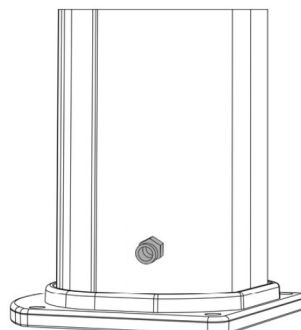

JOLLY

DOCCIA TRADIZIONALE / TRADITIONAL SHOWER

ARKEMA
DESIGN
MADE IN ITALY

MISURE / DIMENSIONS

fissaggio a terra
fastening to ground

alimentazione idraulica 1/2'
water supply 1/2'

alimentazione idraulica 1/2'
water supply 1/2'

COD. A505

COD. A525

COD. A535

COD. A565

DESCRIZIONE

Struttura realizzata in alluminio nei colori a catalogo

Tutte le docce sono dotate di sistemi di fissaggio.

Materiale garantito anticorrosione