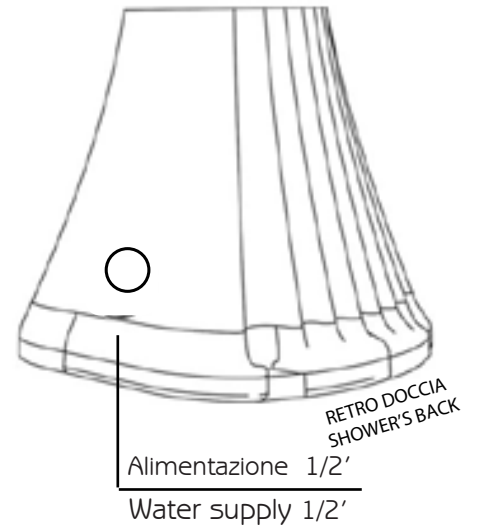

HAPPY

DOCCIA SOLARE / SOLAR SHOWER

MISURE / DIMENSIONS

Sistema di fissaggio
fastening system

COD. H100

COD. H120

DESCRIZIONE

Struttura realizzata in polietilene HD nei colori a catalogo