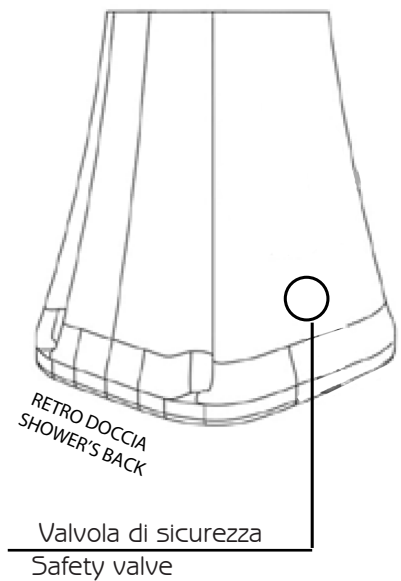

HAPPY

DOCCIA SOLARE / SOLAR SHOWER

MISURE / DIMENSIONS

Sistema di fissaggio
fastening system

COD. H100

COD. H120

DESCRIZIONE

Struttura realizzata in polietilene HD nei colori a catalogo