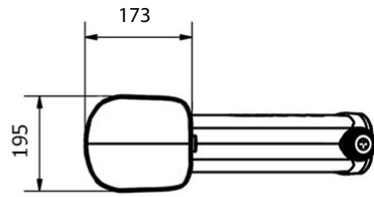

HAPPY

DOCCIA SOLARE / SOLAR SHOWER

MISURE / DIMENSIONS

Sistema di fissaggio
fastening system

COD. H100

COD. H120

DESCRIZIONE

Struttura realizzata in polietilene HD nei colori a catalogo