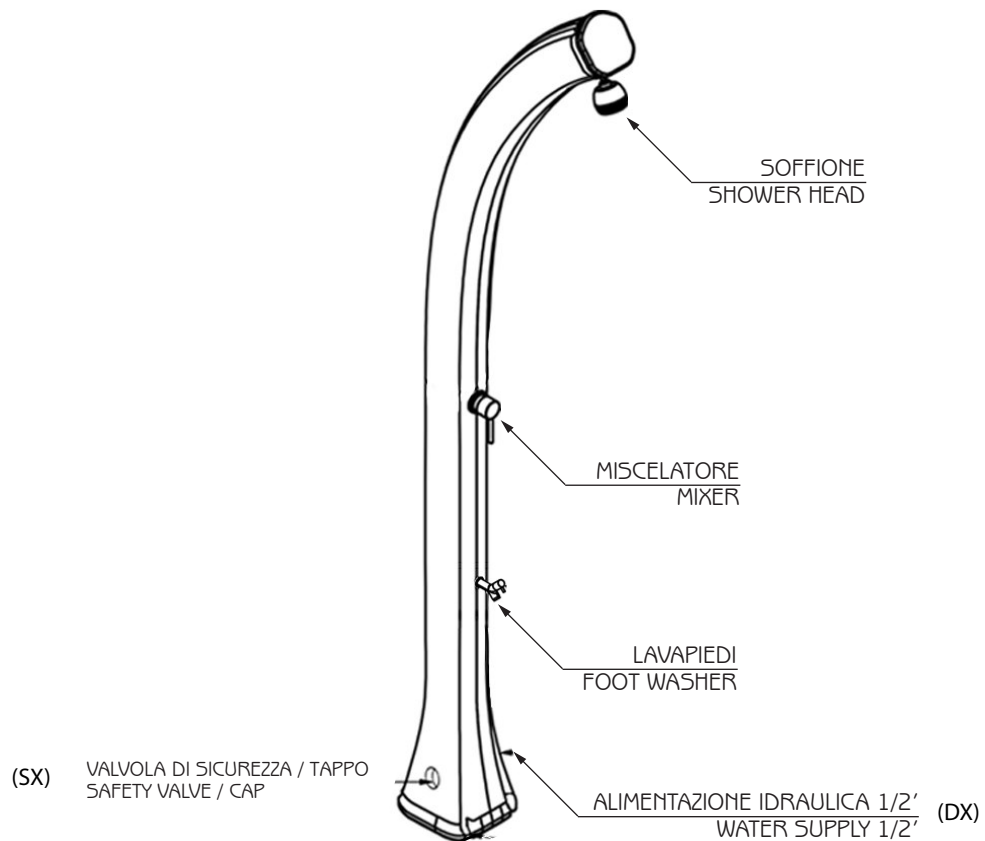

HAPPY

DOCCIA SOLARE / SOLAR SHOWER

MISURE / DIMENSIONS

Sistema di fissaggio
fastening system

COD. H100

COD. H120

DESCRIZIONE

Struttura realizzata in polietilene HD nei colori a catalogo