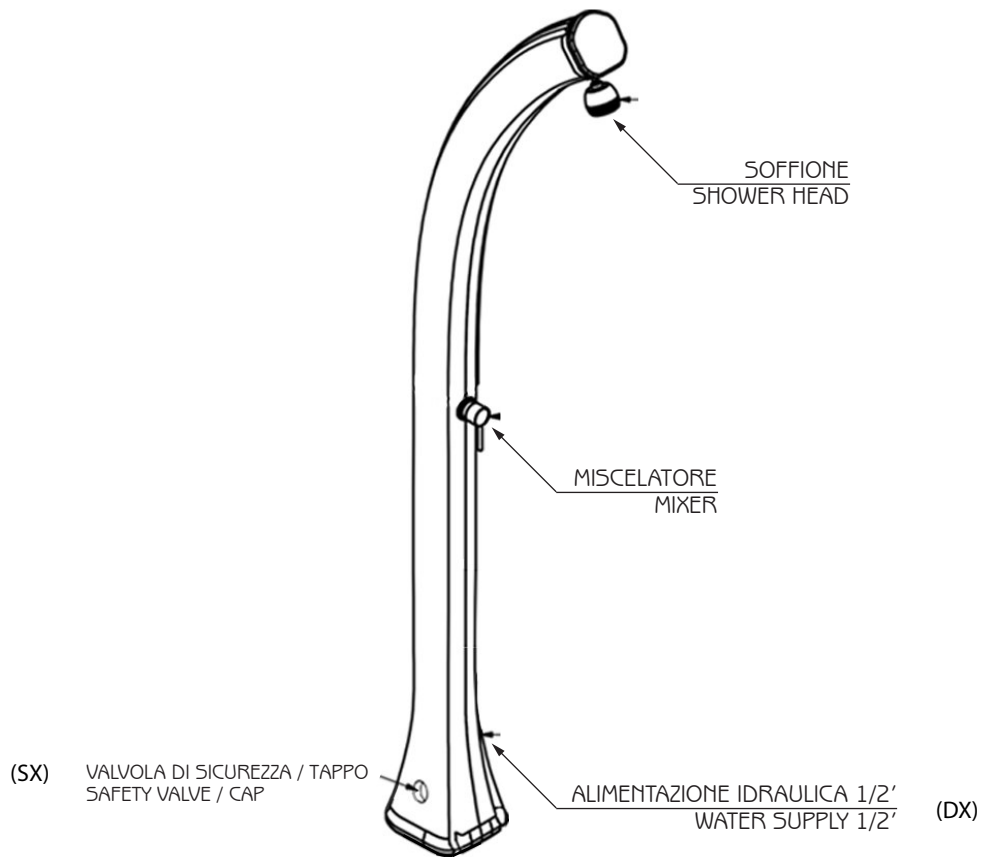

HAPPY

DOCCIA SOLARE / SOLAR SHOWER

MISURE / DIMENSIONS

Sistema di fissaggio
fastening system

COD. H100

COD. H120

DESCRIZIONE

Struttura realizzata in polietilene HD nei colori a catalogo

Garanzia di 2 anni su difetti di produzione

Resi franco fabbrica

DESCRIPTION

Structure made of HD polyethylene available in the colours in the catalogue

Two-year-warranty for manufacturing defects

Ex-works returns