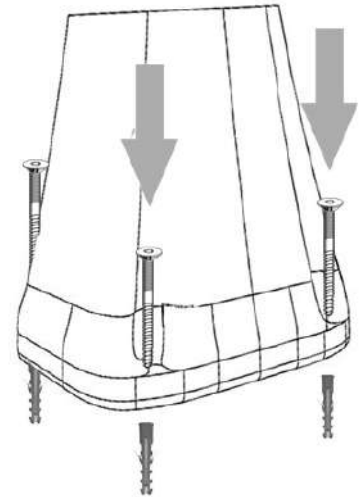

HAPPY

DOCCIA SOLARE / SOLAR SHOWER

MISURE / DIMENSIONS

Sistema di fissaggio
fastening system

COD. H100

COD. H120

DESCRIZIONE

Struttura realizzata in polietilene HD nei colori a catalogo