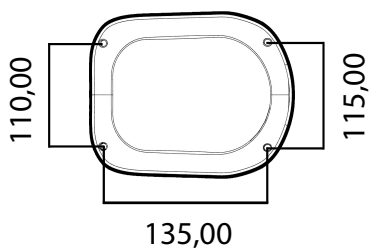

HAPPY

DOCCIA SOLARE / SOLAR SHOWER

MISURE / DIMENSIONS

Sistema di fissaggio
fastening system

COD. H100

COD. H120

DESCRIZIONE

Struttura realizzata in polietilene HD nei colori a catalogo