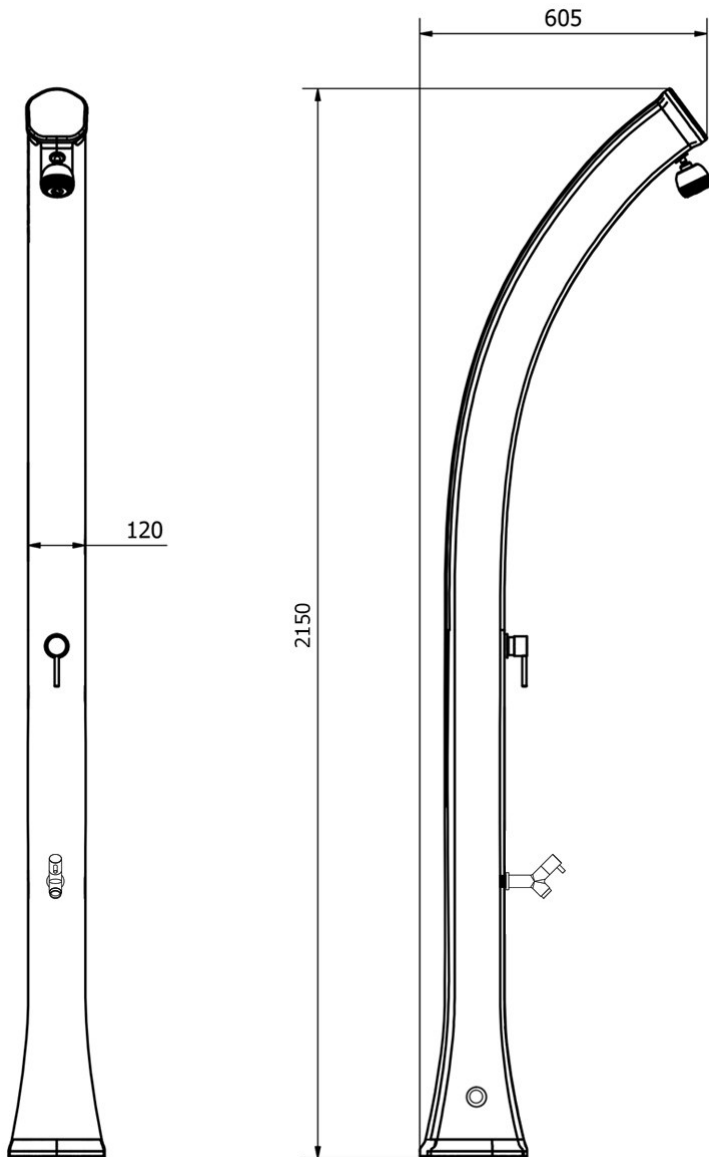

HAPPY

DOCCIA SOLARE / SOLAR SHOWER

MISURE / DIMENSIONS

Sistema di fissaggio
fastening system

COD. H100

COD. H120

DESCRIZIONE

Struttura realizzata in polietilene HD nei colori a catalogo