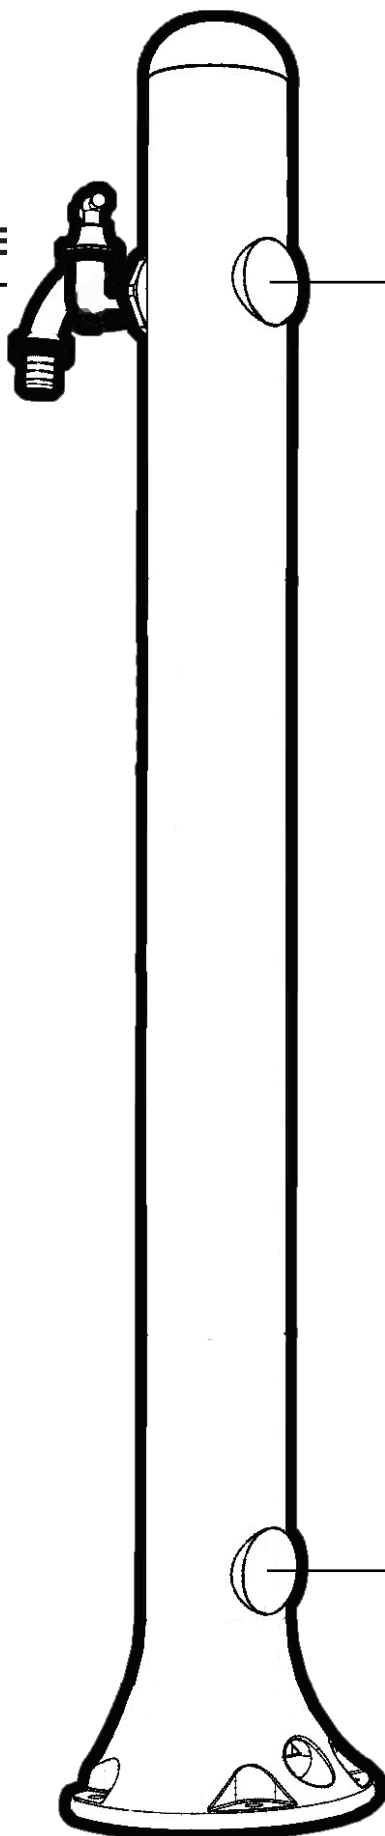

H2O

FONTANA / FOUNTAIN

ARKEMA
DESIGN
MADE IN ITALY

MISURE / DIMENSIONS

Sistema di fissaggio
Fastening system

(A) STANDARD

Presa dell'acqua a pavimento
Ground fault water

(B)

Presa dell'acqua laterale
Hose connector lateral

RUBINETTO PORTAGOMME
GARDEN TAP

**PREDISPOSIZIONE
AVVOLGI GOMMA**
PREDISPOSITION
SUPPORT RUBBER HOSE

**PREDISPOSIZIONE
PRESA ACQUA IRRIGAZIONE**
PREDISPOSITION
IRRIGATION SYSTEM