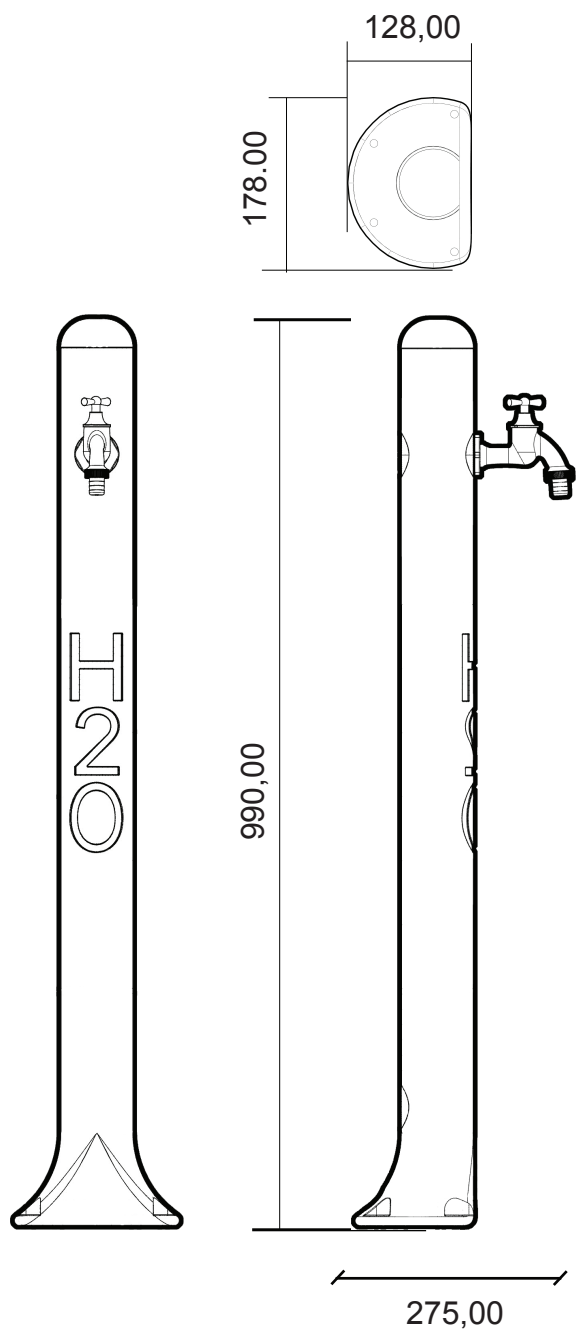

H2O

FONTANA / FOUNTAIN

ARKEMA
DESIGN
MADE IN ITALY

MISURE / DIMENSIONS

Sistema di fissaggio
Fastening system

(A) STANDARD

Presa dell'acqua a pavimento
Ground fault water

(B)

Presa dell'acqua laterale
Hose connector lateral

RUBINETTO PORTAGOMME
GARDEN TAP

**PREDISPOSIZIONE
AVVOLGI GOMMA**
PREDISPOSITION
SUPPORT RUBBER HOSE

**PREDISPOSIZIONE
PRESA ACQUA IRRIGAZIONE**
PREDISPOSITION
IRRIGATION SYSTEM

DESCRIZIONE

Struttura realizzata in polietilene HD nei colori a catalogo

Garanzia di 2 anni su difetti di produzione

Resi franco fabbrica

DESCRIPTION

Structure made of HD polyethylene available in the colours in the catalogue