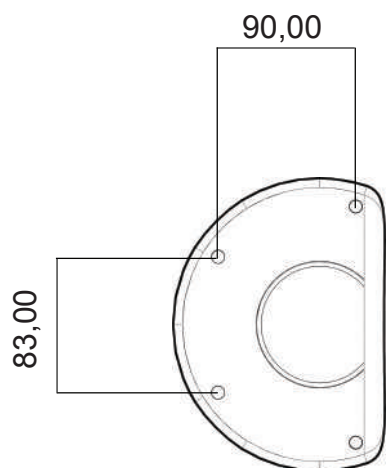

H2O

FONTANA / FOUNTAIN

ARKEMA
DESIGN
MADE IN ITALY

MISURE / DIMENSIONS

Sistema di fissaggio
Fastening system

(A) STANDARD

Presa dell'acqua a pavimento
Ground fault water

(B)

Presa dell'acqua laterale
Hose connector lateral

RUBINETTO PORTAGOMME
GARDEN TAP

**PREDISPOSIZIONE
AVVOLGI GOMMA**
PREDISPOSITION
SUPPORT RUBBER HOSE

**PREDISPOSIZIONE
PRESA ACQUA IRRIGAZIONE**
PREDISPOSITION
IRRIGATION SYSTEM