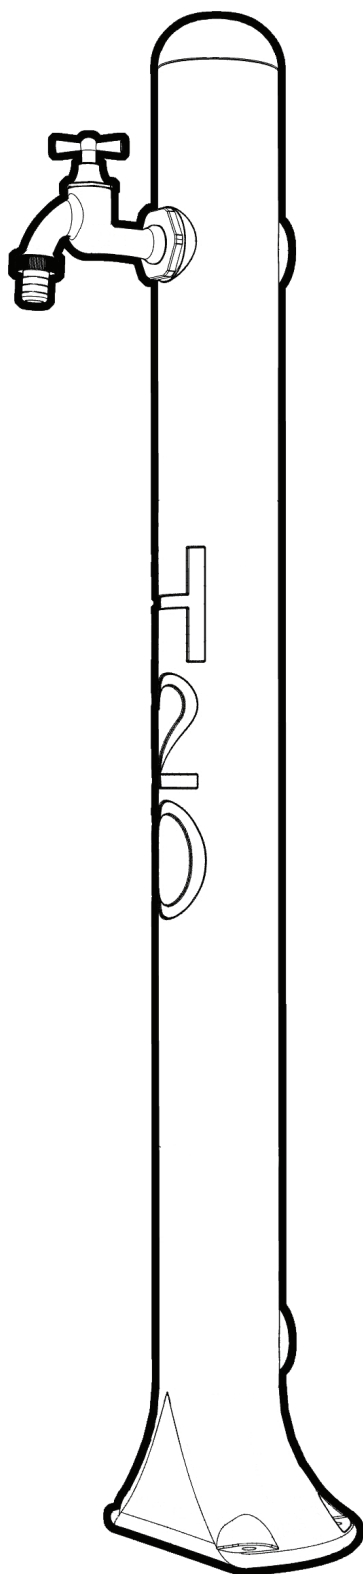

H2O

FONTANA / FOUNTAIN

ARKEMA
DESIGN
MADE IN ITALY

MISURE / DIMENSIONS

Sistema di fissaggio
Fastening system

(A) STANDARD

Presa dell'acqua a pavimento
Ground fault water

(B)

Presa dell'acqua laterale
Hose connector lateral

RUBINETTO PORTAGOMME
GARDEN TAP

**PREDISPOSIZIONE
AVVOLGI GOMMA**
PREDISPOSITION
SUPPORT RUBBER HOSE

**PREDISPOSIZIONE
PRESA ACQUA IRRIGAZIONE**
PREDISPOSITION
IRRIGATION SYSTEM