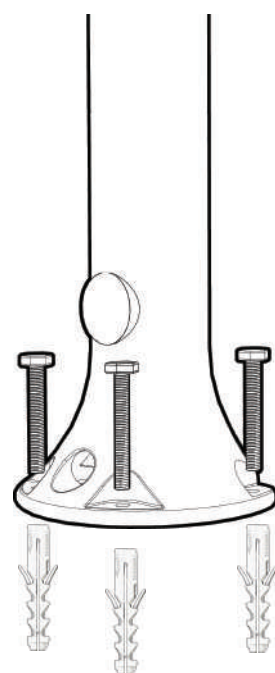

H2O

FONTANA / FOUNTAIN

ARKEMA
DESIGN
MADE IN ITALY

MISURE / DIMENSIONS

Sistema di fissaggio
Fastening system

(A) STANDARD

Presa dell'acqua a pavimento
Ground fault water

(B)

Presa dell'acqua laterale
Hose connector lateral

RUBINETTO PORTAGOMME
GARDEN TAP

**PREDISPOSIZIONE
AVVOLGI GOMMA**
PREDISPOSITION
SUPPORT RUBBER HOSE

**PREDISPOSIZIONE
PRESA ACQUA IRRIGAZIONE**
PREDISPOSITION
IRRIGATION SYSTEM

DESCRIZIONE

Struttura realizzata in polietilene HD nei colori a catalogo

Garanzia di 2 anni su difetti di produzione

Resi franco fabbrica

DESCRIPTION

Structure made of HD polyethylene available in the colours in the catalogue