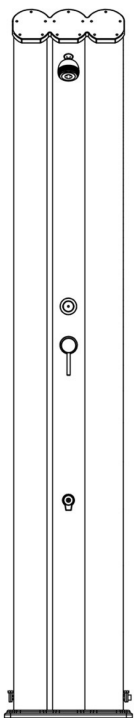

# MISURE / DIMENSIONS

fissaggio a terra  
fastening to ground

RETRO DOCCIA  
SHOWER'S BACK

Valvola di sicurezza  
Safety valve

RETRO DOCCIA  
SHOWER'S BACK

Alimentazione 1/2"  
Water supply 1/2"

COD. A920

COD. A930

## Descrizione

Doccia solare in alluminio, totalmente ecologica in quanto riscalda l'acqua con il calore del sole.

Questo tipo di doccia esterna contiene un serbatoio di capacità di 75 litri, in cui l'acqua viene riscaldata dalla luce solare diretta.