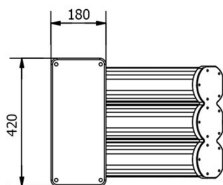

# MISURE / DIMENSIONS

fissaggio a terra  
fastening to ground

RETRO DOCCIA  
SHOWER'S BACK

Valvola di sicurezza  
Safety valve

RETRO DOCCIA  
SHOWER'S BACK

Alimentazione 1/2"  
Water supply 1/2"

COD. A920

COD. A930