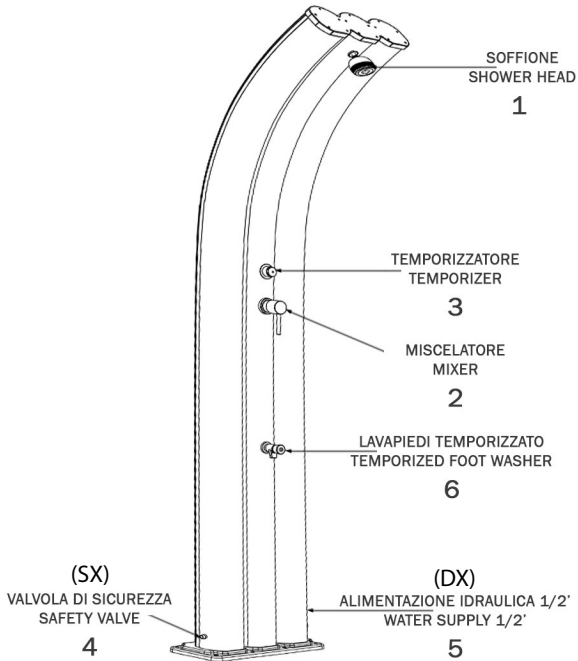

# MISURE / DIMENSIONS

fissaggio a terra  
fastening to ground

RETRO DOCCIA  
SHOWER'S BACK

Valvola di sicurezza  
Safety valve

RETRO DOCCIA  
SHOWER'S BACK

Alimentazione 1/2"  
Water supply 1/2"

COD. A920

COD. A930

## Descrizione

Doccia solare in alluminio, totalmente ecologica in quanto riscalda l'acqua con il calore del sole.

Questo tipo di doccia esterna contiene un serbatoio di capacità di 75 litri, in cui l'acqua viene riscaldata dalla luce solare diretta.