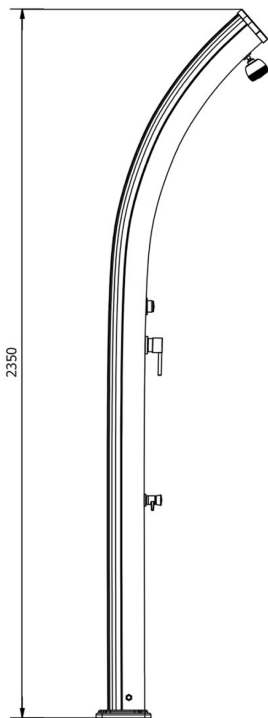

# MISURE / DIMENSIONS

fissaggio a terra  
fastening to ground

RETRO DOCCIA  
SHOWER'S BACK

Valvola di sicurezza  
Safety valve

RETRO DOCCIA  
SHOWER'S BACK

Alimentazione 1/2"  
Water supply 1/2"

COD. A920

COD. A930

## Descrizione

Doccia solare in alluminio, totalmente ecologica in quanto riscalda l'acqua con il calore del sole.

Questo tipo di doccia esterna contiene un serbatoio di capacità di 75 litri, in cui l'acqua viene riscaldata dalla luce solare diretta.