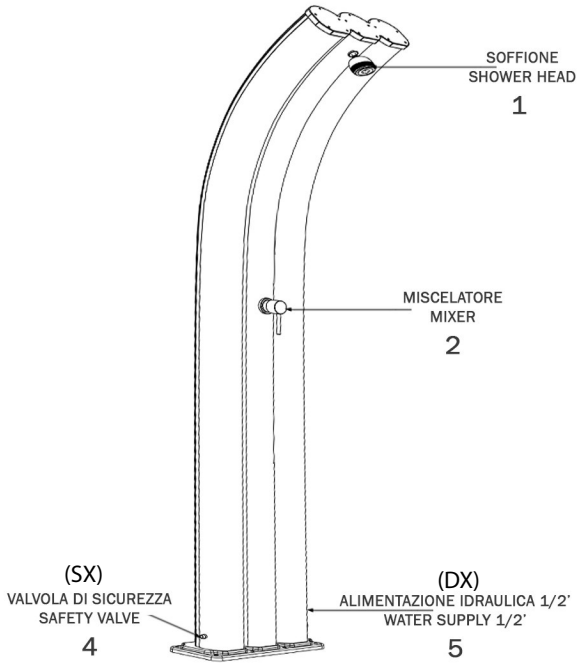

# MISURE / DIMENSIONS

fissaggio a terra  
fastening to ground

RETRO DOCCIA  
SHOWER'S BACK

Valvola di sicurezza  
Safety valve

RETRO DOCCIA  
SHOWER'S BACK

Alimentazione 1/2"  
Water supply 1/2"

COD. A920

COD. A930

## Descrizione

Doccia solare in alluminio, totalmente ecologica in quanto riscalda l'acqua con il calore del sole.

Questo tipo di doccia esterna contiene un serbatoio di capacità di 75 litri, in cui l'acqua viene riscaldata dalla luce solare diretta.